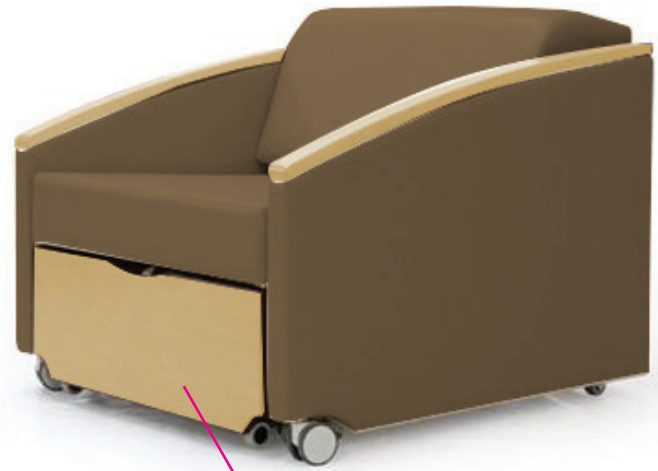

LINET Blues Comfort - Rozkládací křeslo

NÁVRH VAR "A"

KOŽENKA:
PERLE 238-4045

NEBO

KOŽENKA:
1204
klady - povrch alá kůže

DŘEVO: CATANO

LINET

BEECH WOOD STAINING

LINET PRODUKTOVÉ FOTO

LINET Blues Comfort - Rozkládací křeslo

NÁVRH VAR "B"

KOŽENKA: SISAL 238-1048

LINET PRODUKTOVÉ FOTO

KOŽENKA:
Z TÉTO KOLEKCE NEVYBRÁNO

Koženky Vinytol

DŘEVO: ARTIC

LINET

BEECH WOOD STAINING

LINET Blues Comfort - Rozkládací křeslo

NÁVRH VAR "C"

LINET

Valencia C5

KOŽENKA:
TAUPE 238-0034

LINET PRODUKTOVÉ FOTO