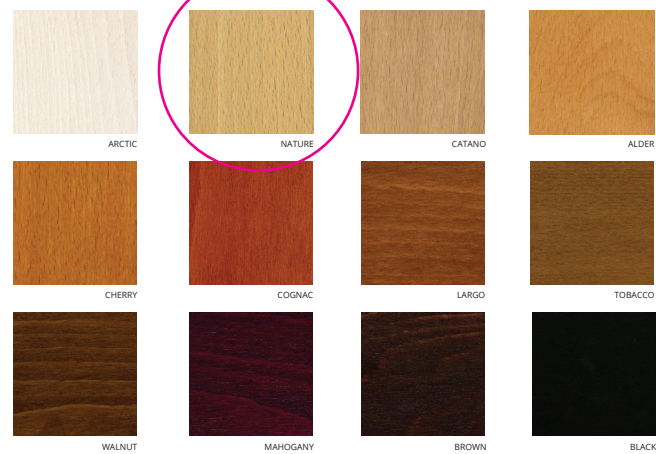

LINET Blues Comfort - Rozkládací křeslo

NÁVRH VAR "A"

KOŽENKA:
PERLE 238-4045

NEBO

KOŽENKA:
1204
klady - povrch alá kůže

DŘEVO: CATANO

LINET

BEECH WOOD STAINING

LINET PRODUKTOVÉ FOTO

LINET Blues Comfort - Rozkládací křeslo

NÁVRH VAR "B"

KOŽENKA: SISAL 238-1048

LINET PRODUKTOVÉ FOTO

KOŽENKA:
Z TÉTO KOLEKCE NEVYBRÁNO

Koženky Vinytol

DŘEVO: ARTIC

LINET

BEECH WOOD STAINING

LINET Blues Comfort - Rozkládací křeslo

NÁVRH VAR "C"

LINET

Valencia C5

KOŽENKA:
TAUPE 238-0034

LINET PRODUKTOVÉ FOTO

KOŽENKA:
Z TÉTO KOLEKCE NEVYBRÁNO

Koženky Vinytol

DŘEVO: NATURE

LINET

BEECH WOOD STAINING

BAREVNÁ ANALÝZA

KAŠPARŮV FAVORIT F1

A