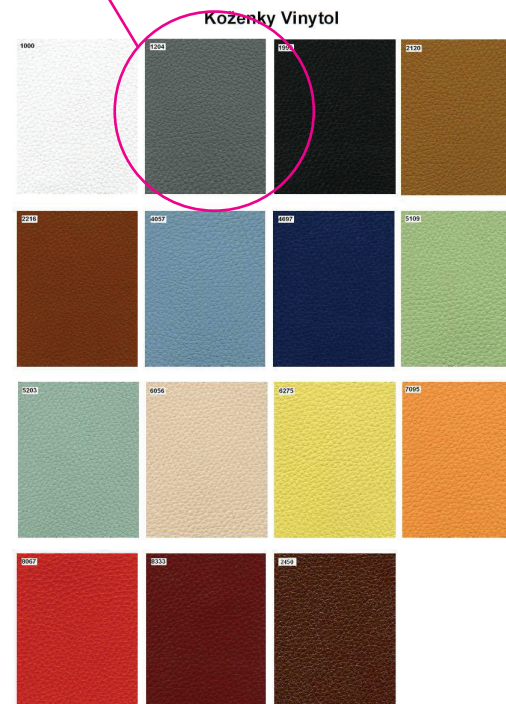

LINET Blues Comfort - Rozkládací křeslo

NÁVRH VAR "A"

KOŽENKA:
PERLE 238-4045

NEBO

KOŽENKA:
1204
klady - povrch alá kůže

DŘEVO: CATANO

LINET

BEECH WOOD STAINING

LINET PRODUKTOVÉ FOTO

LINET Blues Comfort - Rozkládací křeslo

NÁVRH VAR "B"

KOŽENKA: SISAL 238-1048

LINET PRODUKTOVÉ FOTO

KOŽENKA:
Z TÉTO KOLEKCE NEVYBRÁNO

Koženky Vinytol

DŘEVO: ARTIC