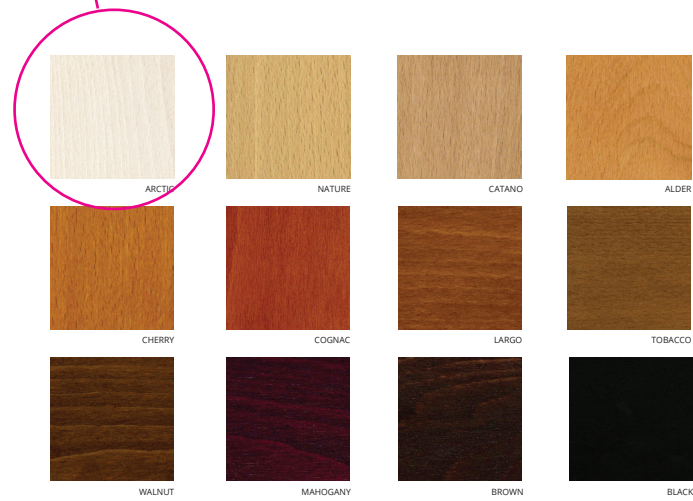

LINET Blues Comfort - Rozkládací křeslo

NÁVRH VAR "A"

KOŽENKA:
PERLE 238-4045

NEBO

KOŽENKA:
1204
klady - povrch alá kůže

DŘEVO: CATANO

LINET

BEECH WOOD STAINING

LINET PRODUKTOVÉ FOTO

LINET Blues Comfort - Rozkládací křeslo

NÁVRH VAR "B"

KOŽENKA: SISAL 238-1048

LINET PRODUKTOVÉ FOTO

KOŽENKA:
Z TÉTO KOLEKCE NEVYBRÁNO

Koženky Vinytol

DŘEVO: ARTIC

LINET

BEECH WOOD STAINING

LINET Blues Comfort - Rozkládací křeslo

NÁVRH VAR "C"

LINET

Valencia C5

KOŽENKA:
TAUPE 238-0034

LINET PRODUKTOVÉ FOTO

KOŽENKA:
Z TÉTO KOLEKCE NEVYBRÁNO

Koženky Vinytol

DŘEVO: NATURE

LINET

BEECH WOOD STAINING

BAREVNÁ ANALÝZA

KAŠPARŮV FAVORIT F1

A