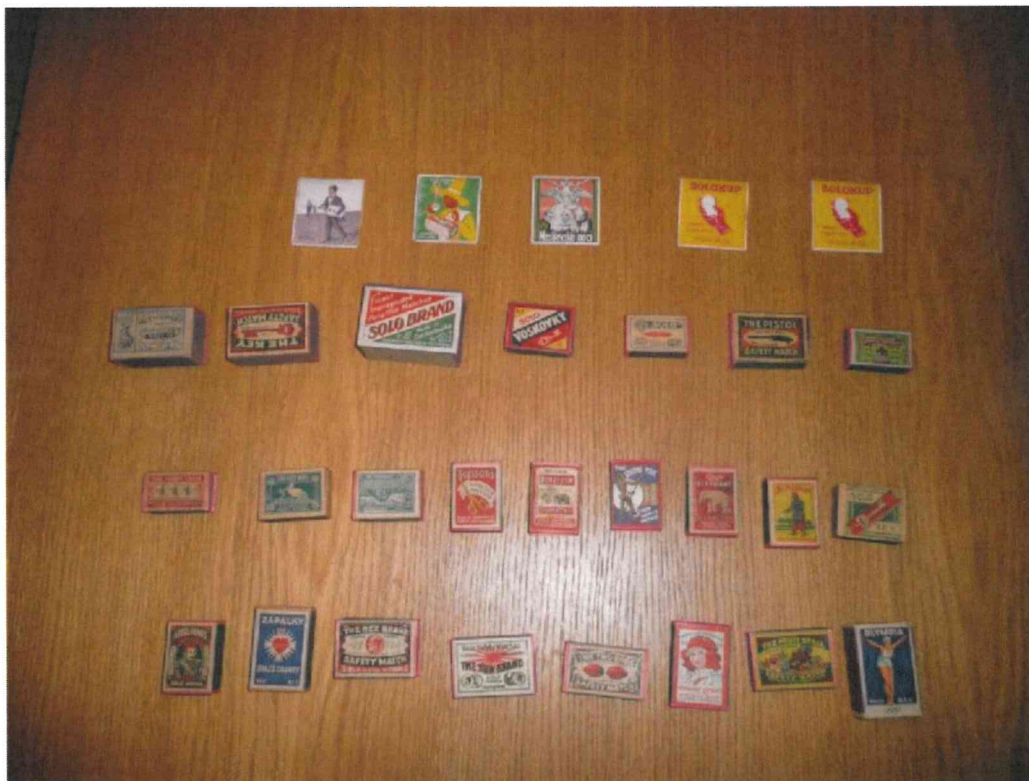

7000a - 7169