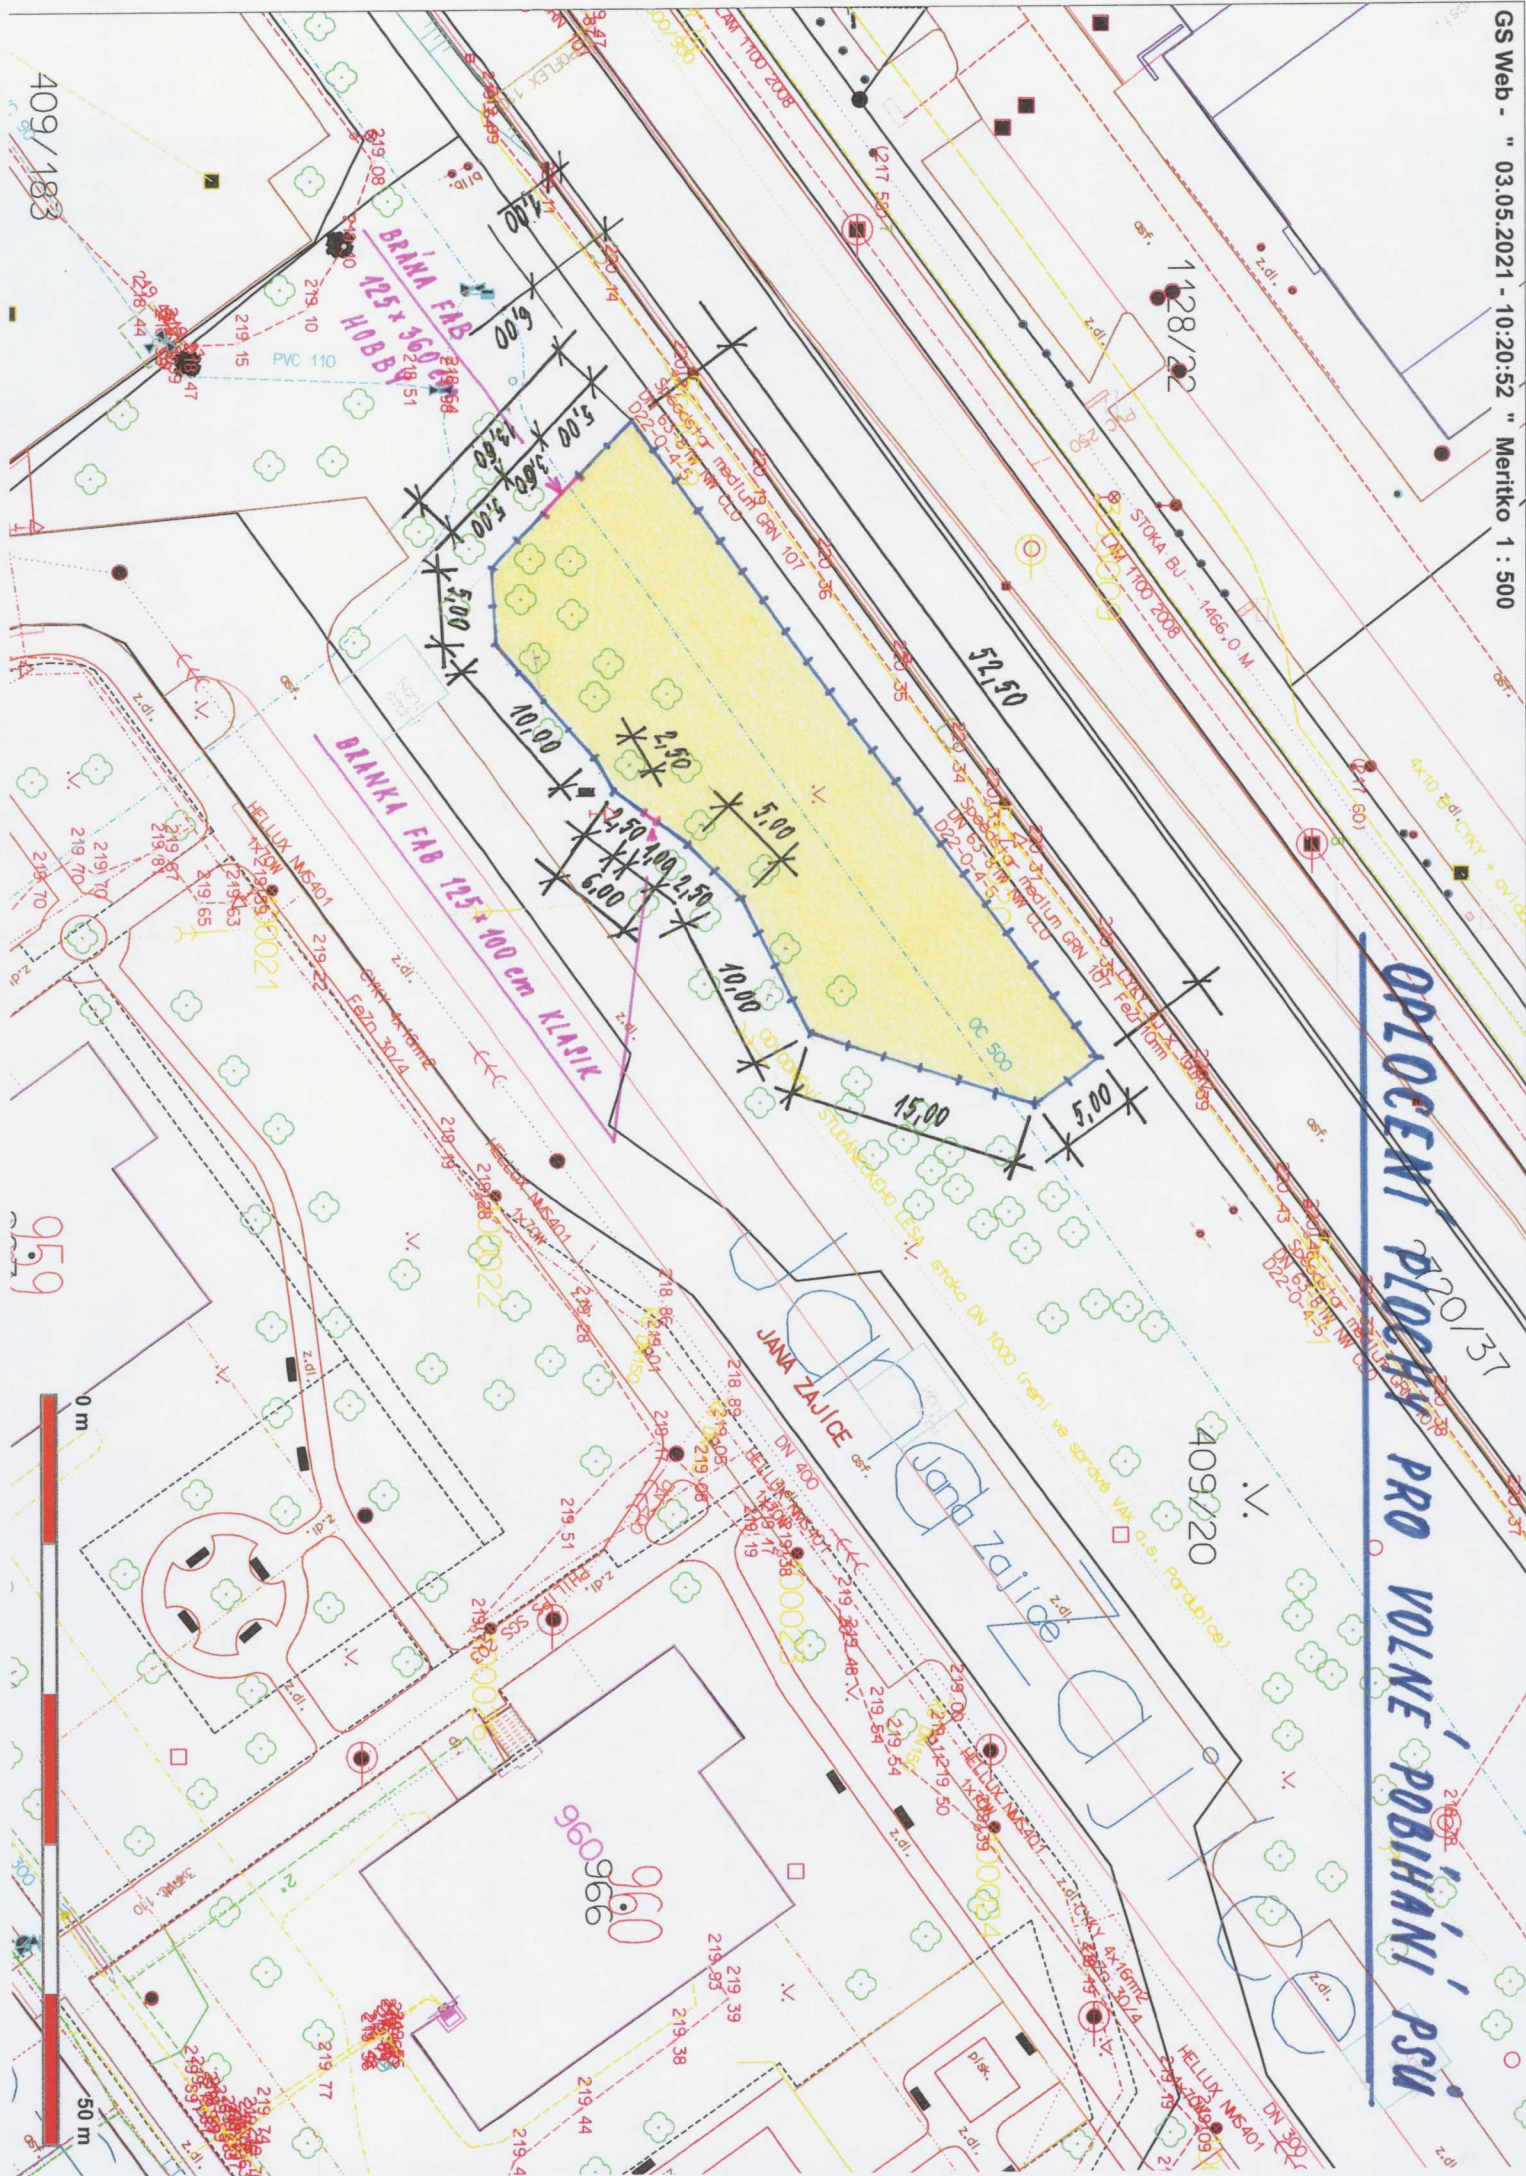

OPLODZENÍ PLOCHY PRO VOLNÉ POBÍHÁNÍ PSŮ

20/37

409/220

409/183

959

0 m

50 m