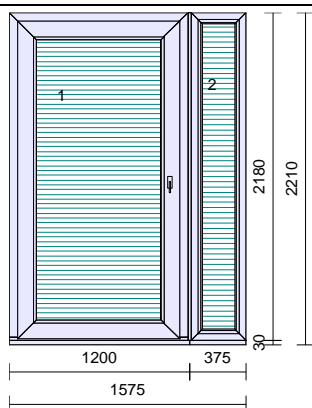

Pozice č.	množství	Popis	jedn. cena Kč	celk. cena Kč
4	1 Kus	Profil: PROFINE-GR 76-MD rám: Rám 92 mm s AL Prahem barva vnější: Ořech 2178.007 barva vnitřní: Bílá křídlo č.: Křídlo AD dveřní 126 mm DOVNITŘ kování: Hlavní levé, pevné zasklení do rámu výška kliky: 1020 sklo: 2 * výpln PVC jednostr. dekor 24mm Rozměr: 1575 x 2210		
			43 302,0	43 302,0
	3,48 m ²	PLOCHA m ²	0,0	0,0
	11,826 bm	OBVOD OKEN bm	0,0	0,0
Suma položek				88 921,0