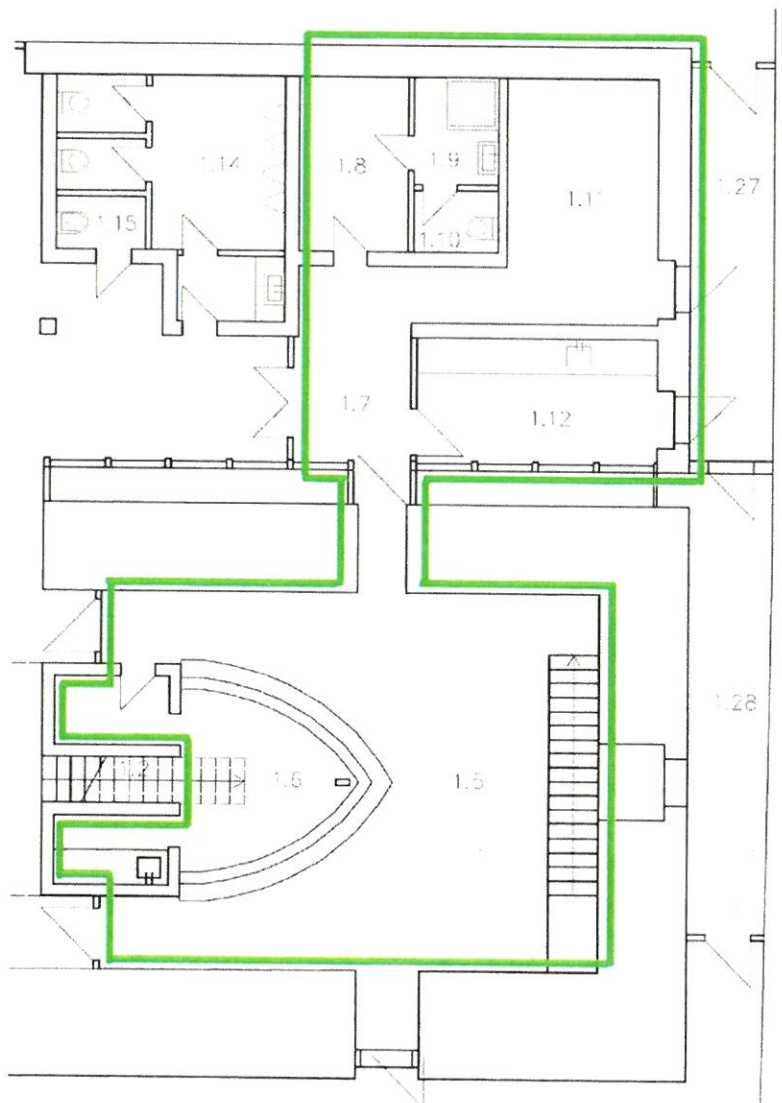

PŘÍLOHA č. 1 - SITUACNÍ PLÁNEK 1/1

STARÉ PURKRABSTVÍ – PŘÍZEMÍ		
ozn.	místnost	plocha m ²
1.5	KAVÁRNA	42,00
1.6	BAR, ZÁZEMÍ	14,48
1.7	CHODBA	8,54
1.8	ŠATNA	5,70
1.9	SPRCHA	2,52
1.10	WC ZAMĚSTNANCI	1,60
1.11	SKLAD	12,97
1.12	PŘÍPRAVNA	9,53
CELKEM		97,34