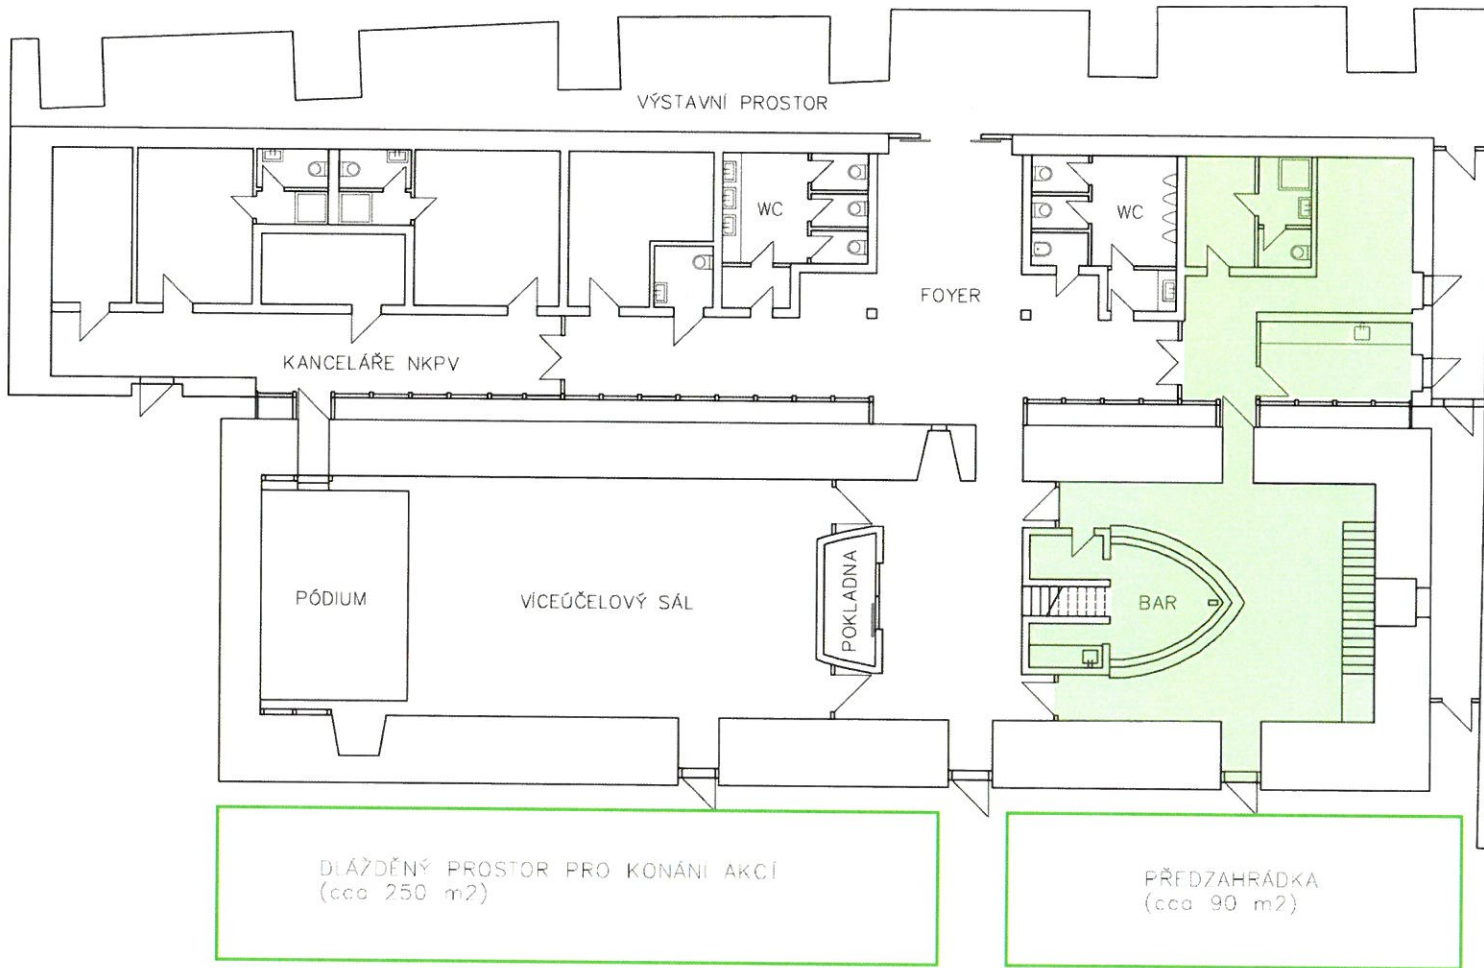

PŘÍLOHA č. 1 - SITUACNÍ PLÁNEK 1/1

STARÉ PURKRABSTVÍ – PŘÍZEMÍ		
ozn.	místnost	plocha m ²
1.5	KAVÁRNA	42,00
1.6	BAR, ZÁZEMÍ	14,48
1.7	CHODBA	8,54
1.8	ŠATNA	5,70
1.9	SPRCHA	2,52
1.10	WC ZAMĚSTNANCI	1,60
1.11	SKLAD	12,97
1.12	PŘÍPRAVNA	9,53
CELKEM		97,34