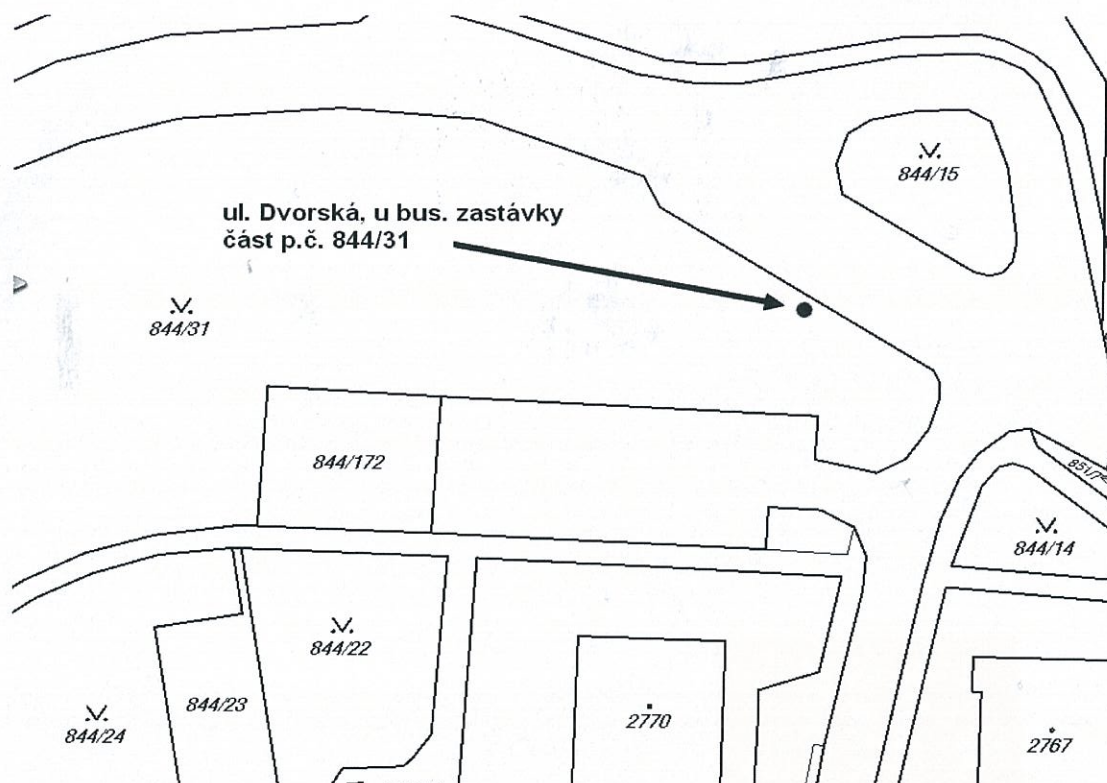

Snímky z katastrální mapy s orientačním zákresem umístění plakátovacích ploch v k.ú. Blansko:

ul. Dvorská, p.č. 44/31

METAL MIDNIGHT
ROCKA BAJGITARI
stepani NEUTYAN
10 LETOVICE 14. 11. 2015

PVC KLUB
Galerie města Blanska
MĚŘENÍ ZRAKU ZDARMA
NEJLEVNĚJŠÍ ODDLUŽENÍ V ČR
KINO BLANSKO
KONZULTACE ZDARMA
ZEMNÍ RENOVACE

D. Palava - Úvoz, p.č. 1352/15

12.11.2014

D. Palava - Úvoz , P.č. 1352/15

12. 11. 2014

Barbošova
nám. x
Míru, p.č. 445/6

12.11.2014

ul. L. Janáčka, p.č. 455/36

01.01.2004