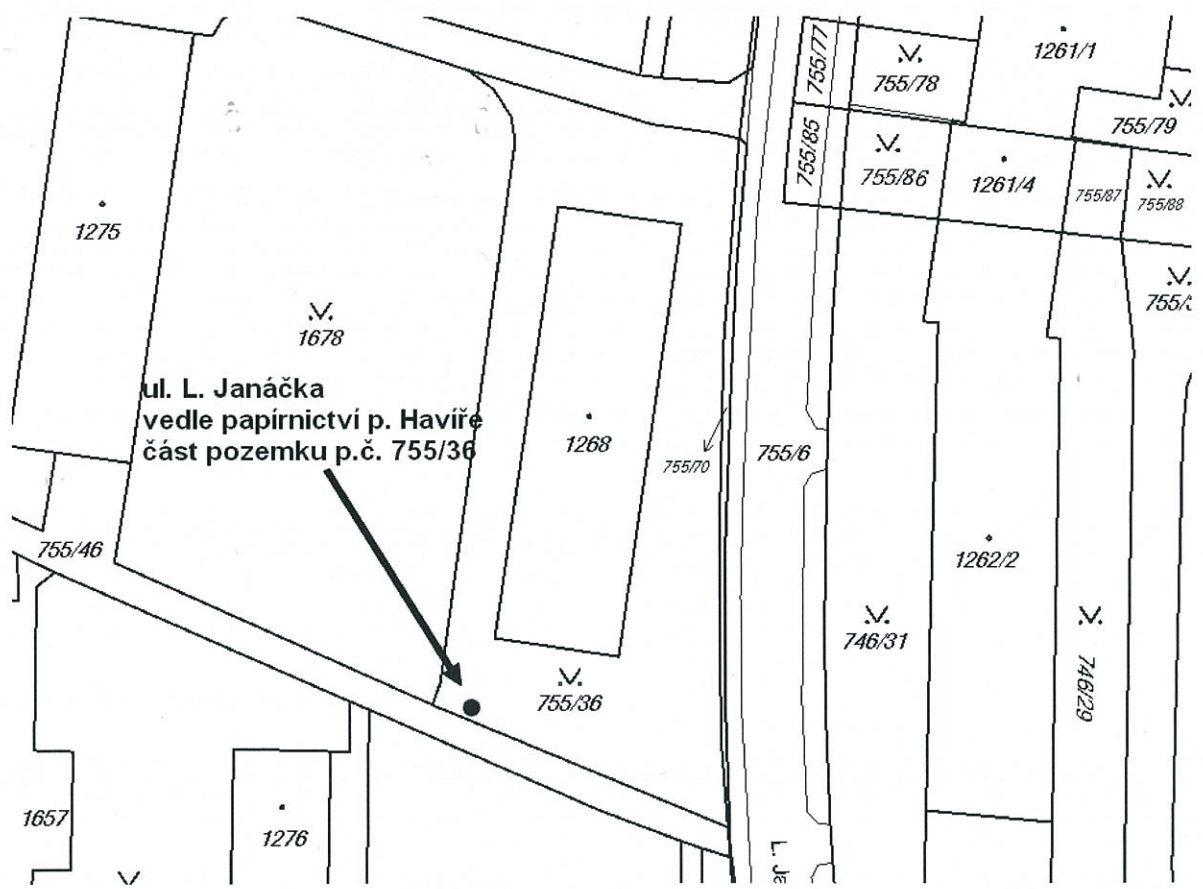

Snímky z katastrální mapy s orientačním zákresem umístění plakátovacích ploch v k.ú. Blansko:

ul. Dvorská, p.č. 44/31

METAL MIDNIGHT
ROCKA BAJGITARI
stepani NEUTYAN
10 LETOVICE 14. 11. 2015

PVC KLUB
Galerie města Blanska
MĚŘENÍ ZRAKU ZDARMA
NEJLEVNĚJŠÍ ODDLUŽENÍ V ČR
KINO BLANSKO
KONZULTACE ZDARMA
ZEMNÍ RENOVACE

D. Palava - Úvoz, p.č. 1352/15

12.11.2014

D. Palava - Úvoz , P.č. 1352/15

12. 11. 2014

Barbošova
nám. x
Míru, p.č. 445/6

12.11.2014

ul. L. Janáčka, p.č. 455/36

01.01.2004