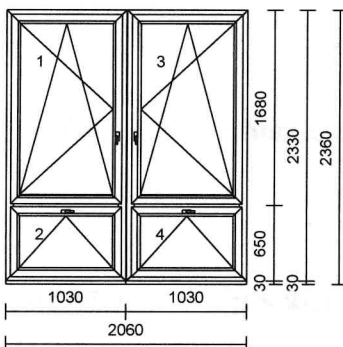

Systém: Top 76AD
Rám: 76101 Rám okenní 67mm
Křídlo: 76201 Křídlo okenní 78mm
Barva prvku: Bílá RAL 9016
Kování: OS s mikro. L, Sklopné - OS převod, OS s mikro. P
Zasklení: 4mm Planibel / 16 / 4mm Iplus ; Chromatech ultra černý; Ug=1.10
Dodatkové profily: 76 Podkladový profil 30mm širší
Spojovací syst.: Spojení "H" profilem
Předvrtání: 06.5_L+P

SÁL

Základní cena: 39.110,00 Kč Sleva: 40,00 %

Cena za ks: 23.466,00 Kč **Cena celkem:** 117.330,00 Kč

20 ks okenní klika NEW YORK Secustic (bezpečnostní) s plovoucím čtyřhranem, barva bílá

5 Ks Parapet plastový 330 x 2120 mm bílý včetně krytek

1.152,00 Celkem: 5.760,00

5 Ks Pozinkovaný plech pro napojení venkovního parapetu

300,00 Celkem: 1.500,00

Převod částky: 171.279,00