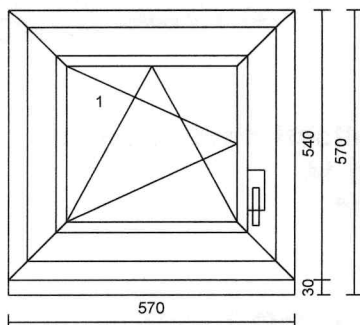

PLATNOST TÉTO CENOVÉ NABÍDKY JE 1 TÝDEN OD DATA ZHOTOVENÍ!

KVALITNÍ ČESKÁ OKNA S TRADICÍ

Pozice	Množství	Popis
--------	----------	-------

1L 1 Ks

Systém: Top 76AD
 Rám: 76101 Rám okenní 67mm
 Křídlo: 76201 Křídlo okenní 78mm
 Barva prvku: Bílá RAL 9016
 Kování: OS s mikro. L
 Zasklení: 4mm Planibel / 16 / 4mm Iplus ; Chromatech ultra černý; Ug=1.10
 Dodatkové profily: 76 Podkladový profil 30mm širší
 Předvrtání: 06.5_L+P