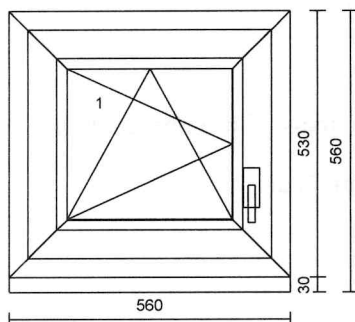

Pozice	Množství	Popis	Převedená částka:	22.435,00

4 1 Ks

Systém: Top 76AD
Rám: 76101 Rám okenní 67mm
Křídlo: 76201 Křídlo okenní 78mm
Barva prvku: Bílá RAL 9016
Kování: OS s mikro. L
Zasklení: 4mm Planibel / 16 / 4mm Iplus ; Chromatech ultra černý; Ug=1.10
Dodatkové profily: 76 Podkladový profil 30mm širší
Předvrtání: 06.5_L+P

WC VPRAVO

Základní cena: 5.916,00 Kč Sleva: 40,00 %

Cena za ks: 3.550,00 Kč **Cena celkem:** 3.550,00 Kč

1 ks okenní klika NEW YORK Secustic (bezpečnostní) s plovoucím čtyřhranem, barva bílá

1 Ks Parapet plastový 330 x 630 mm bílý včetně krytek

407,00 Celkem: 407,00

1 Ks Pozinkovaný plech pro napojení venkovního parapetu

200,00 Celkem: 200,00

5 1 Ks