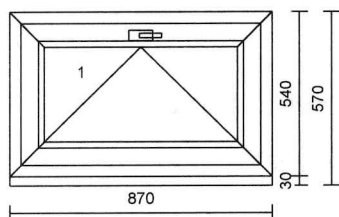

Systém: Top 76AD
Rám: 76101 Rám okenní 67mm
Křídlo: 76201 Křídlo okenní 78mm
Barva prvku: Bílá RAL 9016
Kování: Sklopné - OS převod
Zasklení: 4mm Planibel / 16 / 4mm Iplus ; Chromatech ultra černý; Ug=1.10
Dodatkové profily: 76 Podkladový profil 30mm širší
Předvrtání: 06.5_L+P

KUCHYŇ

Základní cena: 6.556,00 Kč Sleva: 40,00 %

Cena za ks: 3.934,00 Kč **Cena celkem:** 3.934,00 Kč

1 ks okenní klika NEW YORK Secustic (bezpečnostní) s plovoucím čtyřhranem, barva bílá

1 Ks Parapet plastový 330 x 940 mm bílý včetně krytek

562,00 Celkem: 562,00

1 Ks Pozinkovaný plech pro napojení venkovního parapetu

200,00 Celkem: 200,00

Převod částky: 31.288,00