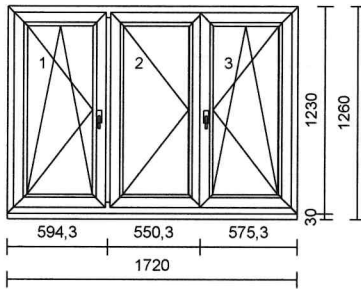

562,00 Celkem: 562,00

1 Ks Pozinkovaný plech pro napojení venkovního parapetu

200,00 Celkem: 200,00

Převod částky: 31.288,00

Pozice Množství Popis

Převedená částka: 31.288,00

6 1 Ks

Systém: Top 76AD
 Rám: 76101 Rám okenní 67mm
 Křídlo: 76201 Křídlo okenní 78mm
 Barva prvku: Bílá RAL 9016
 Kování: OS s mikro. L, Štulpové L, OS s mikro. P
 Zasklení: 4mm Planibel / 16 / 4mm Iplus ; Chromatech ultra černý; Ug=1.10
 Dodatkové profily: 76 Podkladový profil 30mm širší
 Předvrtání: 06.5_L+P