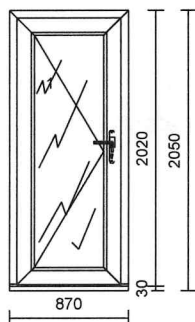

Pozice	Množství	Popis	Převodná částka:	171.279,00

8 1 Ks

Systém: Top 76AD
Rám: 76102 Rám dveřní 85mm s prahem "ven otvíravý"
Křídlo: 76207 Křídlo dveřní 126mm ven otvíravé
Barva prvku: Bílá RAL 9016
Kování: *zámek Tandeo L
Zasklení: 24mm PVC deska Bílá
Dodatkové profily: 76701 Rozšiřovací profil 30mm
Předvrtání: 06.5_L+P

VCHODOVÉ DVEŘE
VEN OTEVÍRAVÉ LEVÉ

POZOR:
průchozí šířka pouze 700 mm
průchozí výška pouze 1935 mm

Základní cena: 40.953,00 Kč Sleva: 35,00 %

Cena za ks: 26.619,00 Kč **Cena celkem:** 26.619,00 Kč

1 Ks
klika+klika NEW YORK
štítek šířky 36mm, barva bílá

9 68,420 m

Vybourání původních dřevěných oken destrukčním způsobem

Cena za ks: 85,00 Kč **Cena celkem:** 5.816,00 Kč

10 5,840 m

Vybourání původních ocelových dveří
destrukčním způsobem - poz.8

Cena za ks: 150,00 Kč **Cena celkem:** 876,00 Kč

11 74,260 m

Montáž plastových oken a dveří

Cena za ks: 200,00 Kč **Cena celkem:** 14.852,00 Kč

Převod částky: 219.442,00