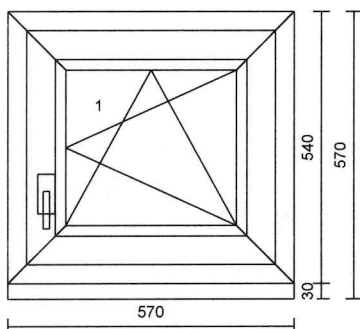

Systém: Top 76AD
Rám: 76101 Rám okenní 67mm
Křídlo: 76201 Křídlo okenní 78mm
Barva prvku: Bílá RAL 9016
Kování: OS s mikro. P
Zasklení: 4mm Planibel / 16 / 4mm Iplus ; Chromatech ultra černý; Ug=1.10
Dodatkové profily: 76 Podkladový profil 30mm širší
Předvrtání: 06.5_L+P

WC VLEVO

Základní cena: 5.963,00 Kč Sleva: 40,00 %

Cena za ks: 3.578,00 Kč **Cena celkem:** 3.578,00 Kč

1 ks okenní klika NEW YORK Secustic (bezpečnostní) s plovoucím čtyřhranem, barva bílá

1 Ks Parapet plastový 330 x 620 mm bílý včetně krytek

402,00 Celkem: 402,00

1 Ks Pozinkovaný plech pro napojení venkovního parapetu

200,00 Celkem: 200,00

Převod částky: 8.360,00