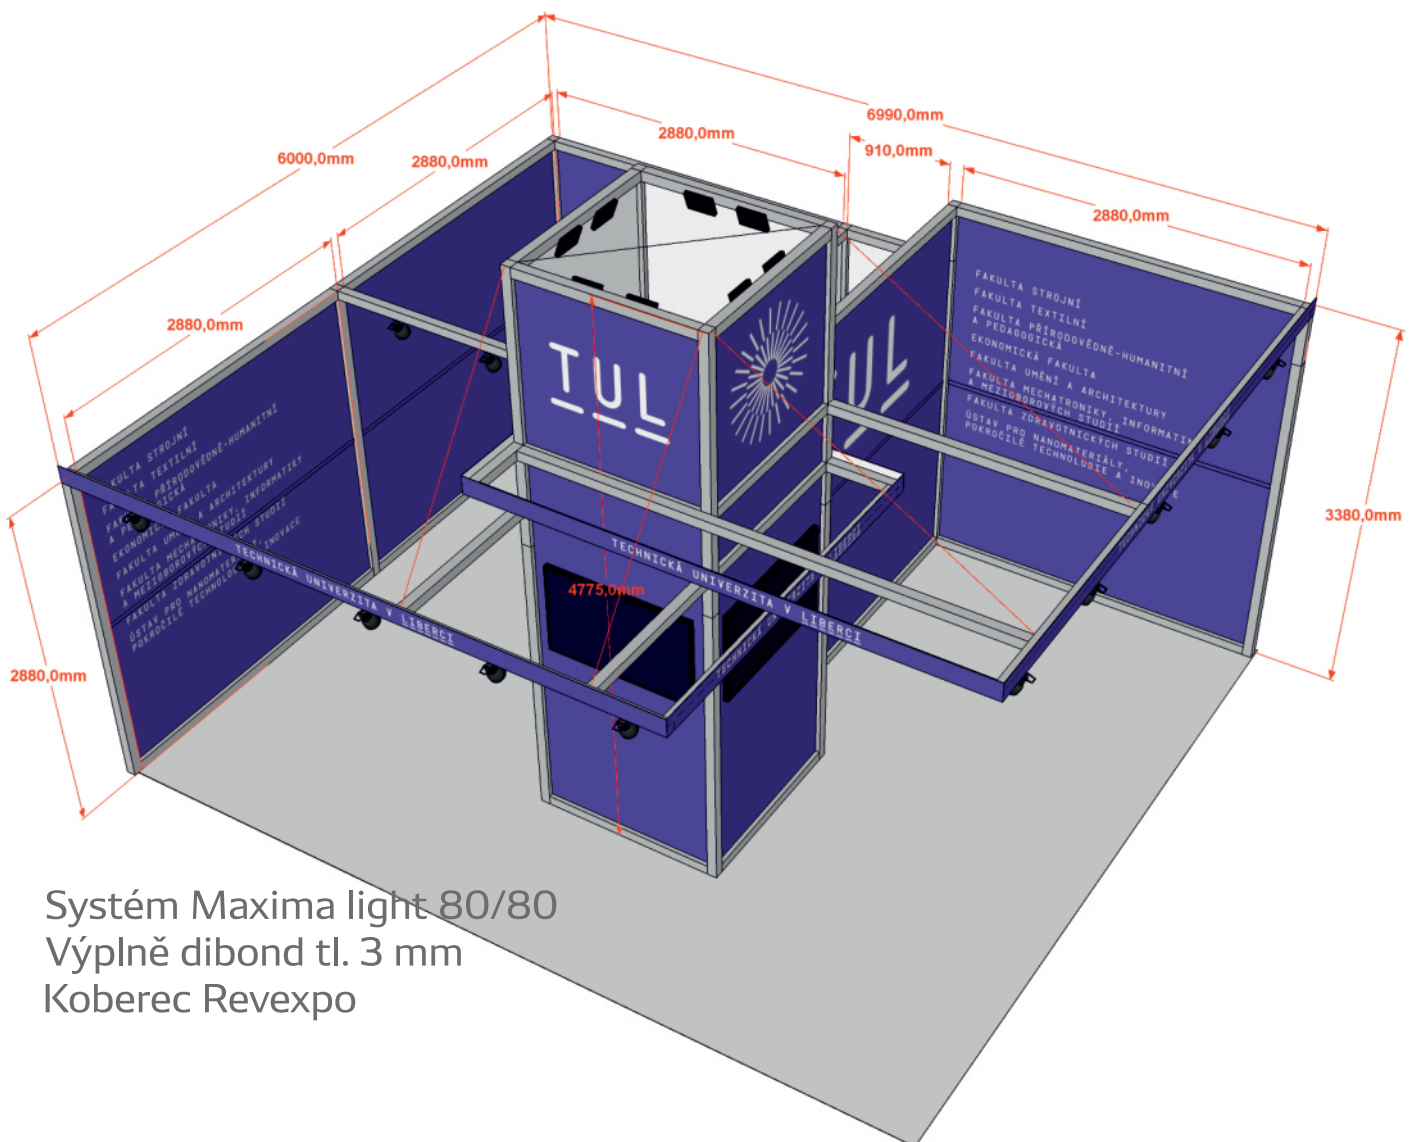

TUL Liberec - Gaudeamus 2022

Systém Maxima light 80/80
Výplně dibond tl. 3 mm
Koberec Revexpo