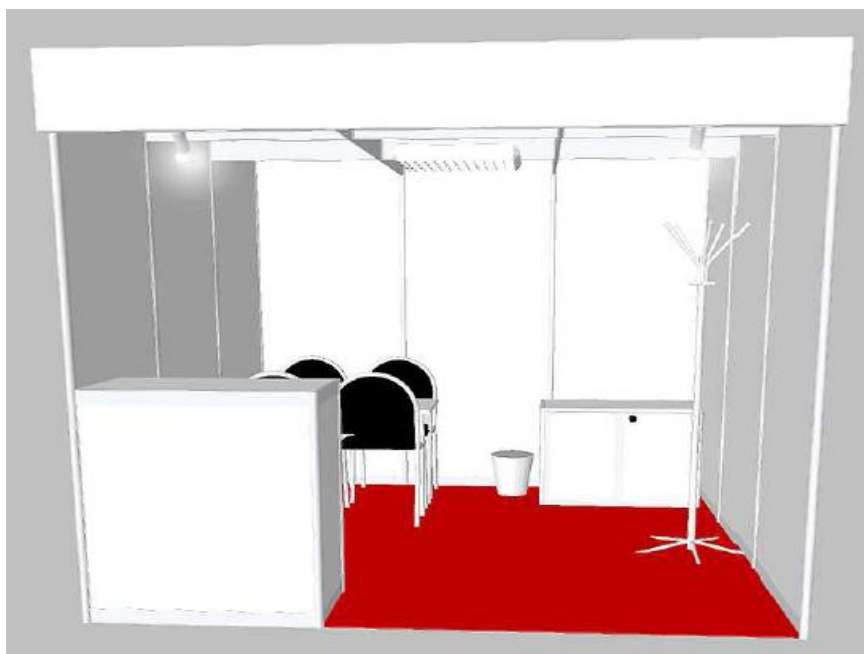

a) Základní stánek na klíč (kóje) se standardním níže uvedeným vybavením

Typová expozice 3x2 m

ano/ne

Vybavení expozice:

- 1x Stůl Modul 120/60
- 4x Židle Bystřice I
- 1x Systém Modul 3 police + 1 skříňka
- 1x Věšák samostojný
- 1x Koš PVC
- 1x Zásuvka 220V
- 3x Kloubové světlo Fareto
- 1x Rozvaděč

Typová expozice 3x3 m

ano/ne

Vybavení expozice:

1x Stůl Modul 120/60
4x Židle Bystřice I
1x Židle barová
1 x Info pult
1x Skříňka Octanorm uzamykatelná
1x Věšák samostojný
1x Koš PVC
1x Zásuvka 220V
2x Kloubové svítidlo Fareto
1x Podhled zářivkový (4 trubice)
1x Rozvaděč

Typová expozice 4x3 m

ano/ne

Vybavení expozice:

1x Stůl Modul 120/60
4x Židle Bystřice I
1x Info pult
1x Židle barová
1x Věšák samostojný
1x Koš PVC
1x Zásuvka 220V
1x Kloubové svítidlo Fareto
2x Podhled zářivkový (2 trubice)
1x Rozvaděč