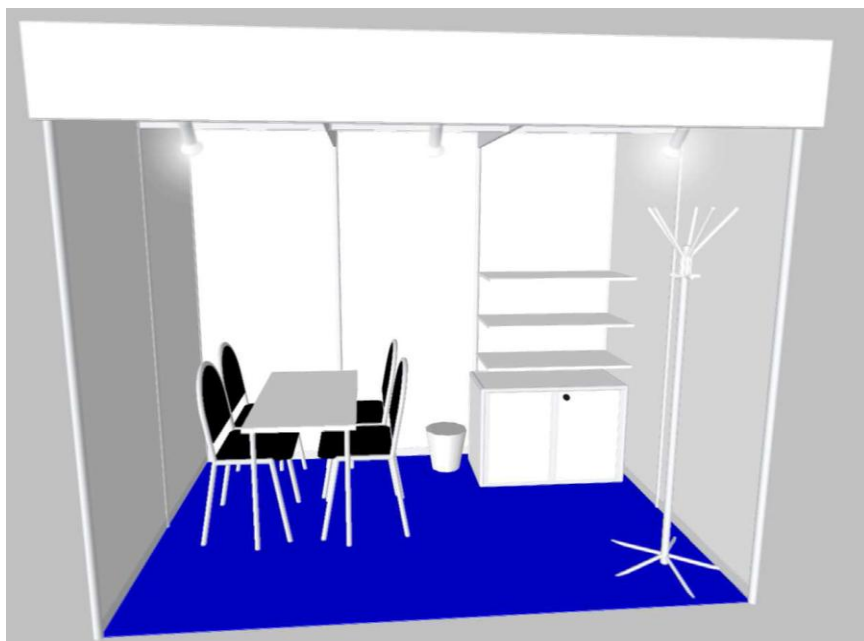

a) Základní stánek na klíč (kóje) se standardním níže uvedeným vybavením

Typová expozice 3x2 m

ano/ne

Vybavení expozice:

- 1x Stůl Modul 120/60
- 4x Židle Bystřice I
- 1x Systém Modul 3 police + 1 skříňka
- 1x Věšák samostojný
- 1x Koš PVC
- 1x Zásuvka 220V
- 3x Kloubové světlo Fareto
- 1x Rozvaděč

Typová expozice 3x3 m

ano/ne

Vybavení expozice:

1x Stůl Modul 120/60
4x Židle Bystřice I
1x Židle barová
1 x Info pult
1x Skříňka Octanorm uzamykatelná
1x Věšák samostojný
1x Koš PVC
1x Zásuvka 220V
2x Kloubové svítidlo Fareto
1x Podhled zářivkový (4 trubice)
1x Rozvaděč

Typová expozice 4x3 m

ano/ne

Vybavení expozice:

1x Stůl Modul 120/60
4x Židle Bystřice I
1x Info pult
1x Židle barová
1x Věšák samostojný
1x Koš PVC
1x Zásuvka 220V
1x Kloubové svítidlo Fareto
2x Podhled zářivkový (2 trubice)
1x Rozvaděč