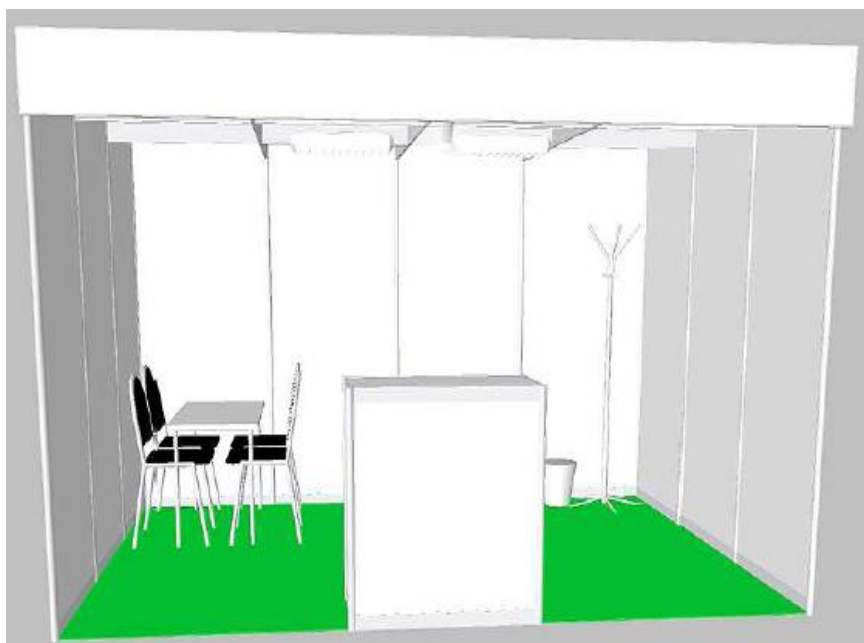

Typová expozice 3x3 m

ano/ne

Vybavení expozice:

1x Stůl Modul 120/60
4x Židle Bystřice I
1x Židle barová
1 x Info pult
1x Skříňka Octanorm uzamykatelná
1x Věšák samostojný
1x Koš PVC
1x Zásuvka 220V
2x Kloubové svítidlo Fareto
1x Podhled zářivkový (4 trubice)
1x Rozvaděč

Typová expozice 4x3 m

ano/ne

Vybavení expozice:

1x Stůl Modul 120/60
4x Židle Bystřice I
1x Info pult
1x Židle barová
1x Věšák samostojný
1x Koš PVC
1x Zásuvka 220V
1x Kloubové svítidlo Fareto
2x Podhled zářivkový (2 trubice)
1x Rozvaděč