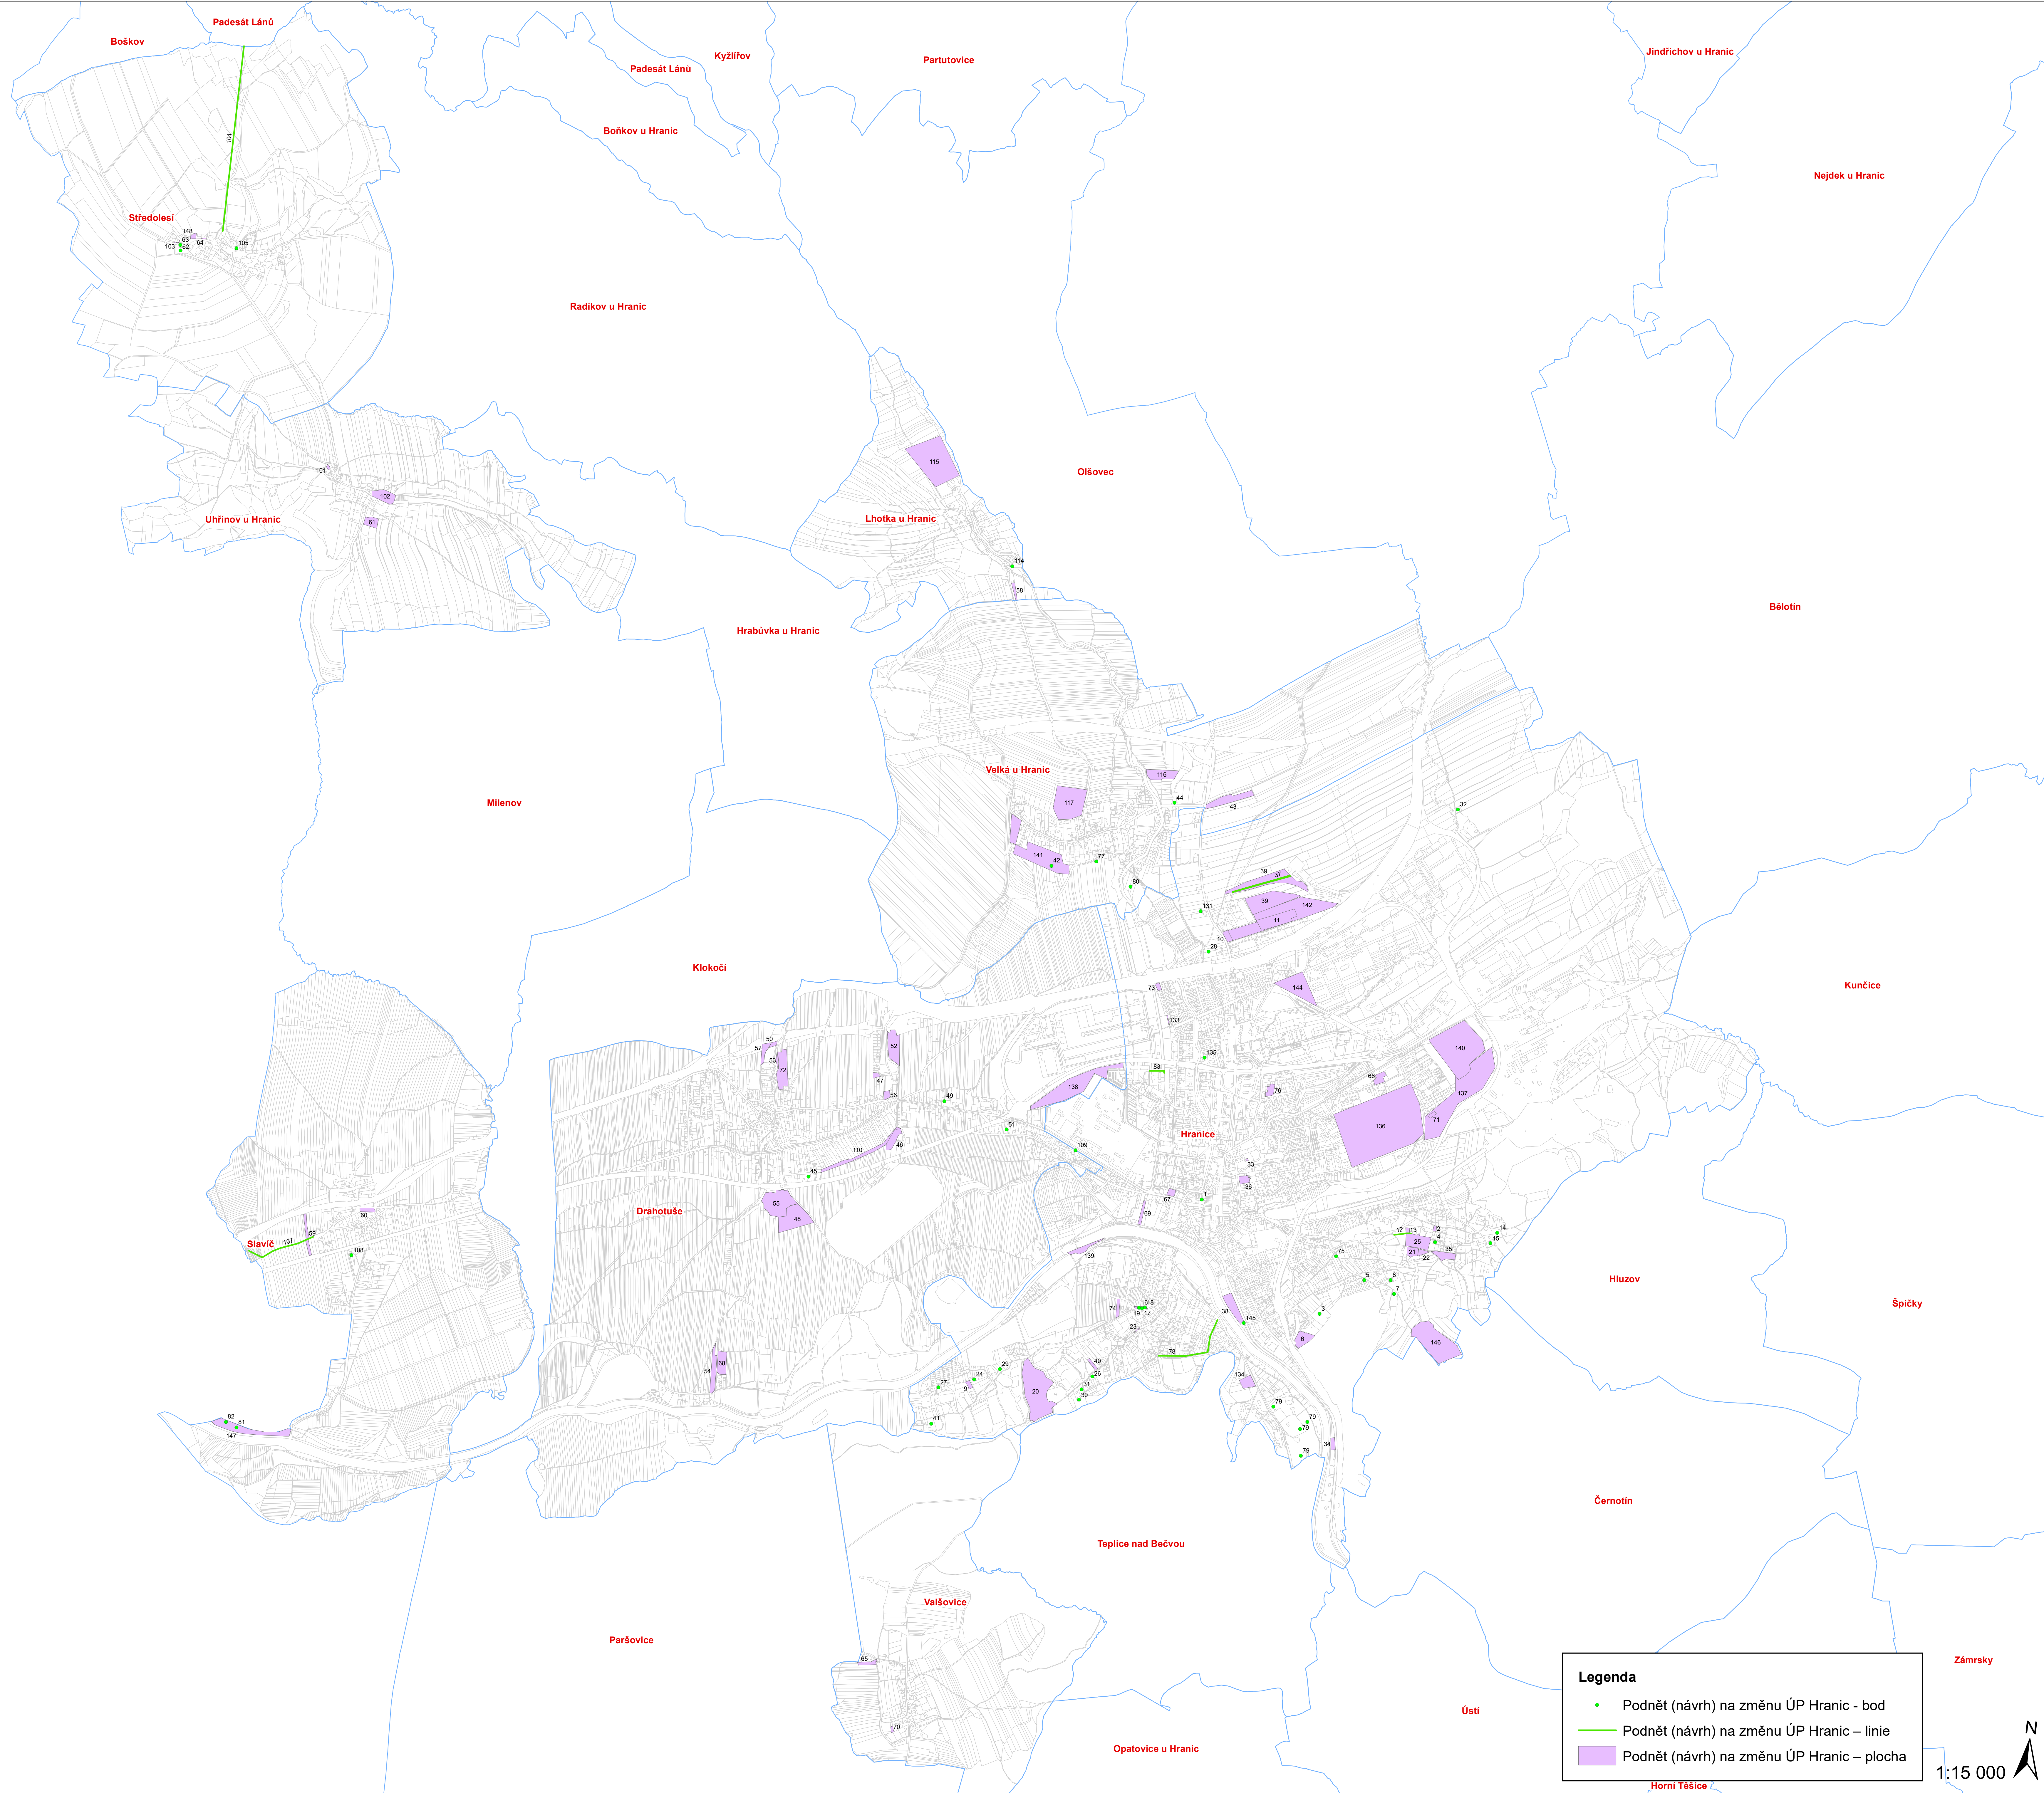

Příloha č. 2 Zprávy - Zjednodušené grafické vyznačení podnětů (návrhů) fyzických a právnických osob

Legenda

- Podnět (návrh) na změnu ÚP Hranic - bod
- Podnět (návrh) na změnu ÚP Hranic – linie
- Podnět (návrh) na změnu ÚP Hranic – plocha