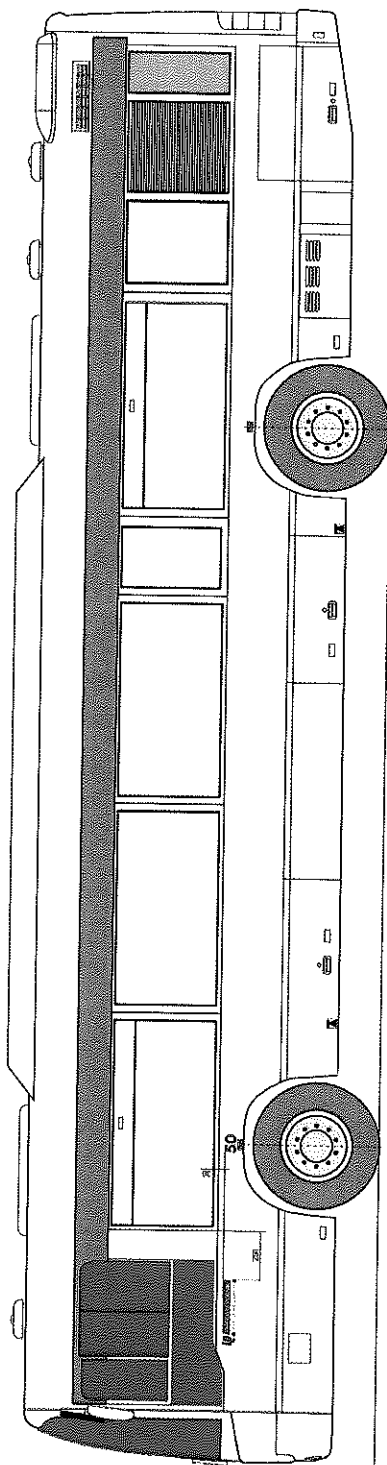

Mercedes CONECTO

Hodnoty tlaků

900 kPa = přední náprava

850 kPa = zadní náprava

■ Místa se zákazem výlepu