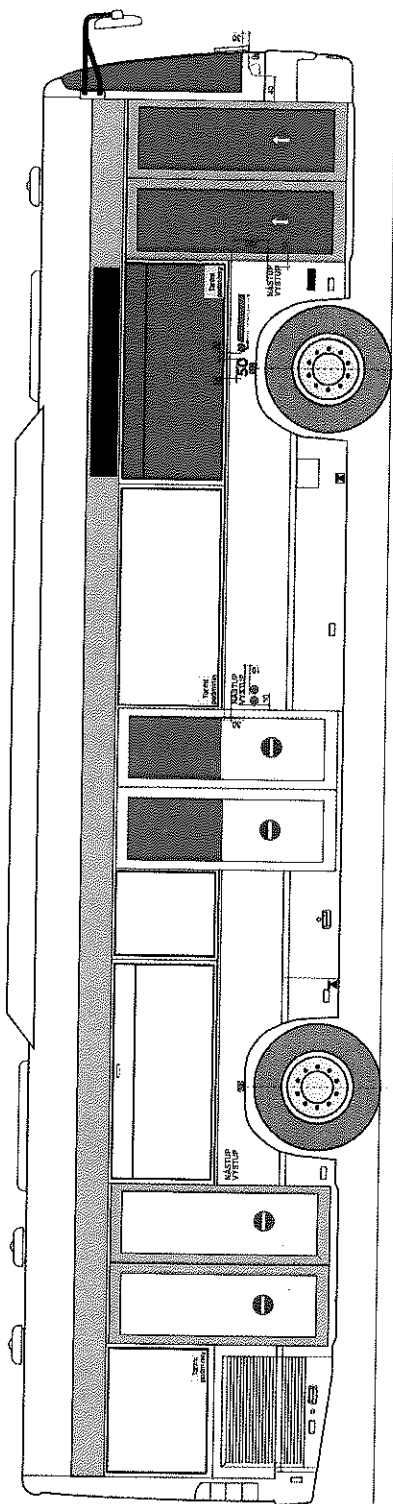

Mercedes CONECTO

Hodnoty tlaků

900 kPa = přední náprava

850 kPa = zadní náprava

■ Místa se zákazem výlepu