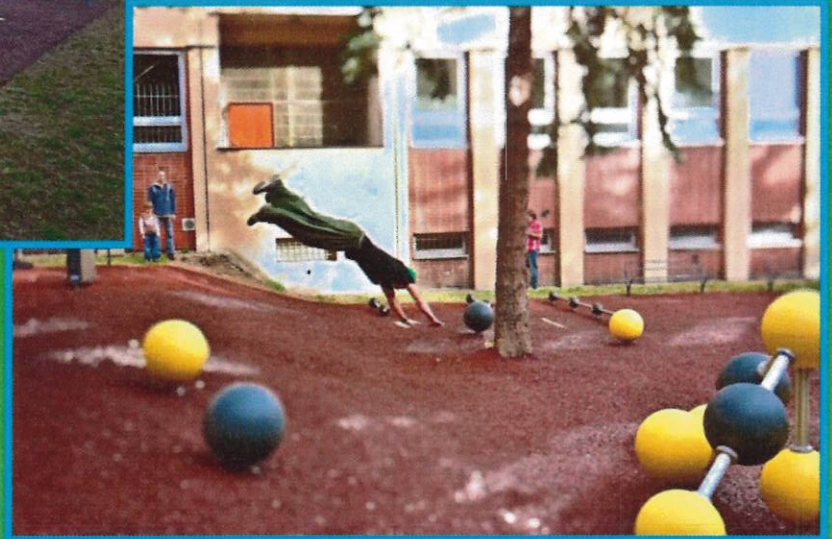

DOPADOVÁ PLOCHA z pryžové monolitické štěpky

SOFTNYX

Ukázka realizace na nerovném terénu a svazích....