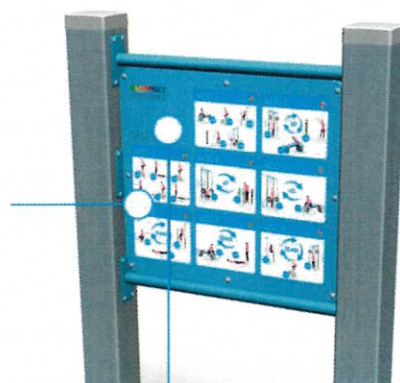

Popis produktu:

Vandalu odolná informační cedule s vyobrazenými cviky a QR kódy.

Barevné provedení: