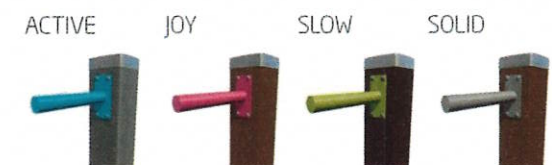

Technické informace

Šířka:	3070 mm
Výška:	2640 mm
Délka:	5600 mm
Dopadová zóna:	50,1 m²
Maximální výška pádu:	2530 mm
Min. prostor / délka:	9055 mm
Min. prostor / šířka:	6940 mm

Sestava k procvičení celého těla. Obsahuje hrazdy v několika výškách, kruhy, bradla a vertikální tyč pro cvik „lidská vlajka“

Barevné provedení: