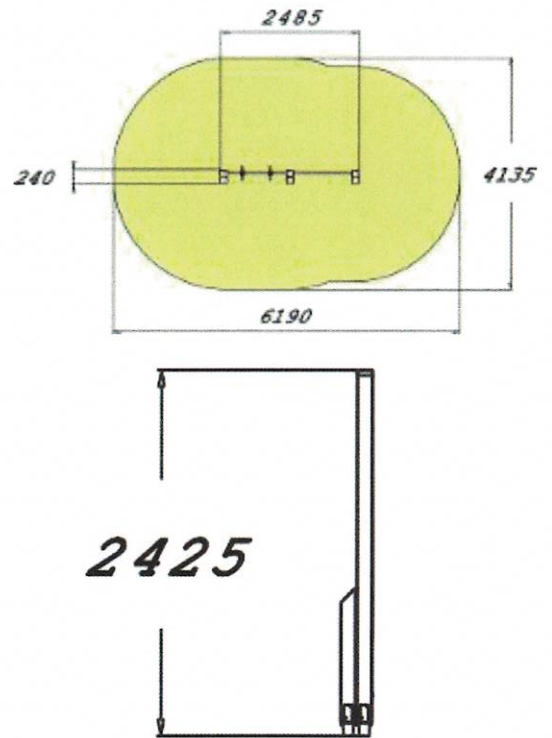

PULL-UP

Informace o produktu

Název produktu:	PULL-UP
Zařazení produktu:	SPORT
Číslo produktu:	081265M
Věková skupina:	
Certifikováno dle:	ČSN EN 1176-1, 16630

Technické informace

Šířka:	240 mm
Výška:	2425 mm
Délka:	2485 mm
Dopadová zóna:	21,5 m²
Maximální výška pádu:	2320 mm
Min. prostor / délka:	6190 mm
Min. prostor / šířka:	4135 mm

Popis produktu:

Přitahovací – posilovací hrazda.

Barevné provedení: