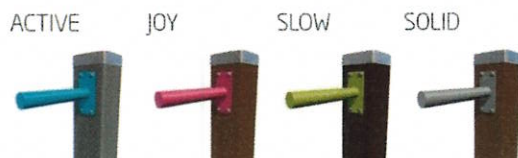

Popis produktu:

Vandalu odolná informační cedule s vyobrazenými cviky a QR kódy.

Barevné provedení: