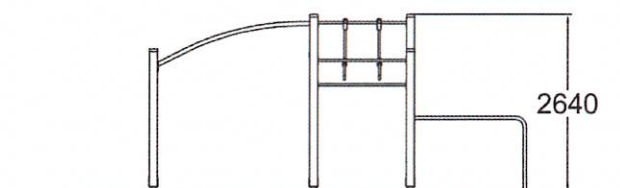

STREET WORKOUT L