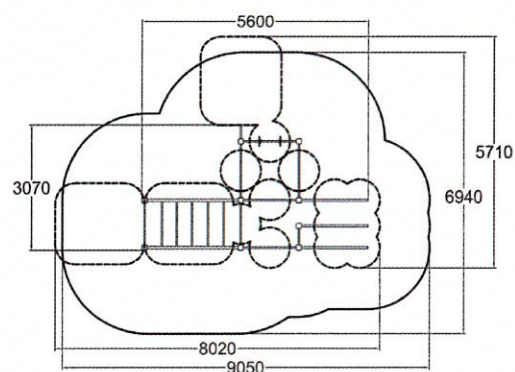

STREET WORKOUT L