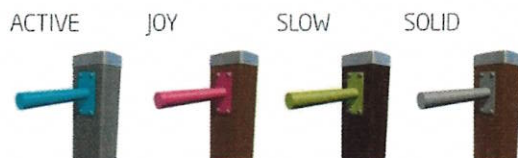

Popis produktu:

Přitahovací – posilovací hrazda.

Barevné provedení: