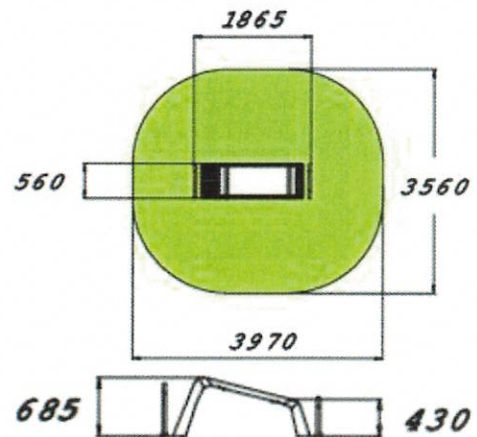

FITNESS BACK´N ABS