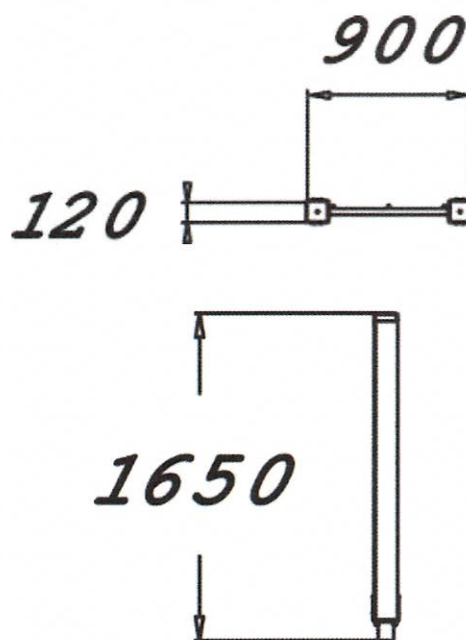

INFO SIGN

Informace o produktu

Název produktu:	INFO SIGN
Zařazení produktu:	SPORT
Číslo produktu:	081290M

Technické informace

Šířka:	120 mm
Výška:	1650 mm
Délka:	900 mm

Popis produktu:

Vandalu odolná informační cedule s vyobrazenými cviky a QR kódy.

Barevné provedení: