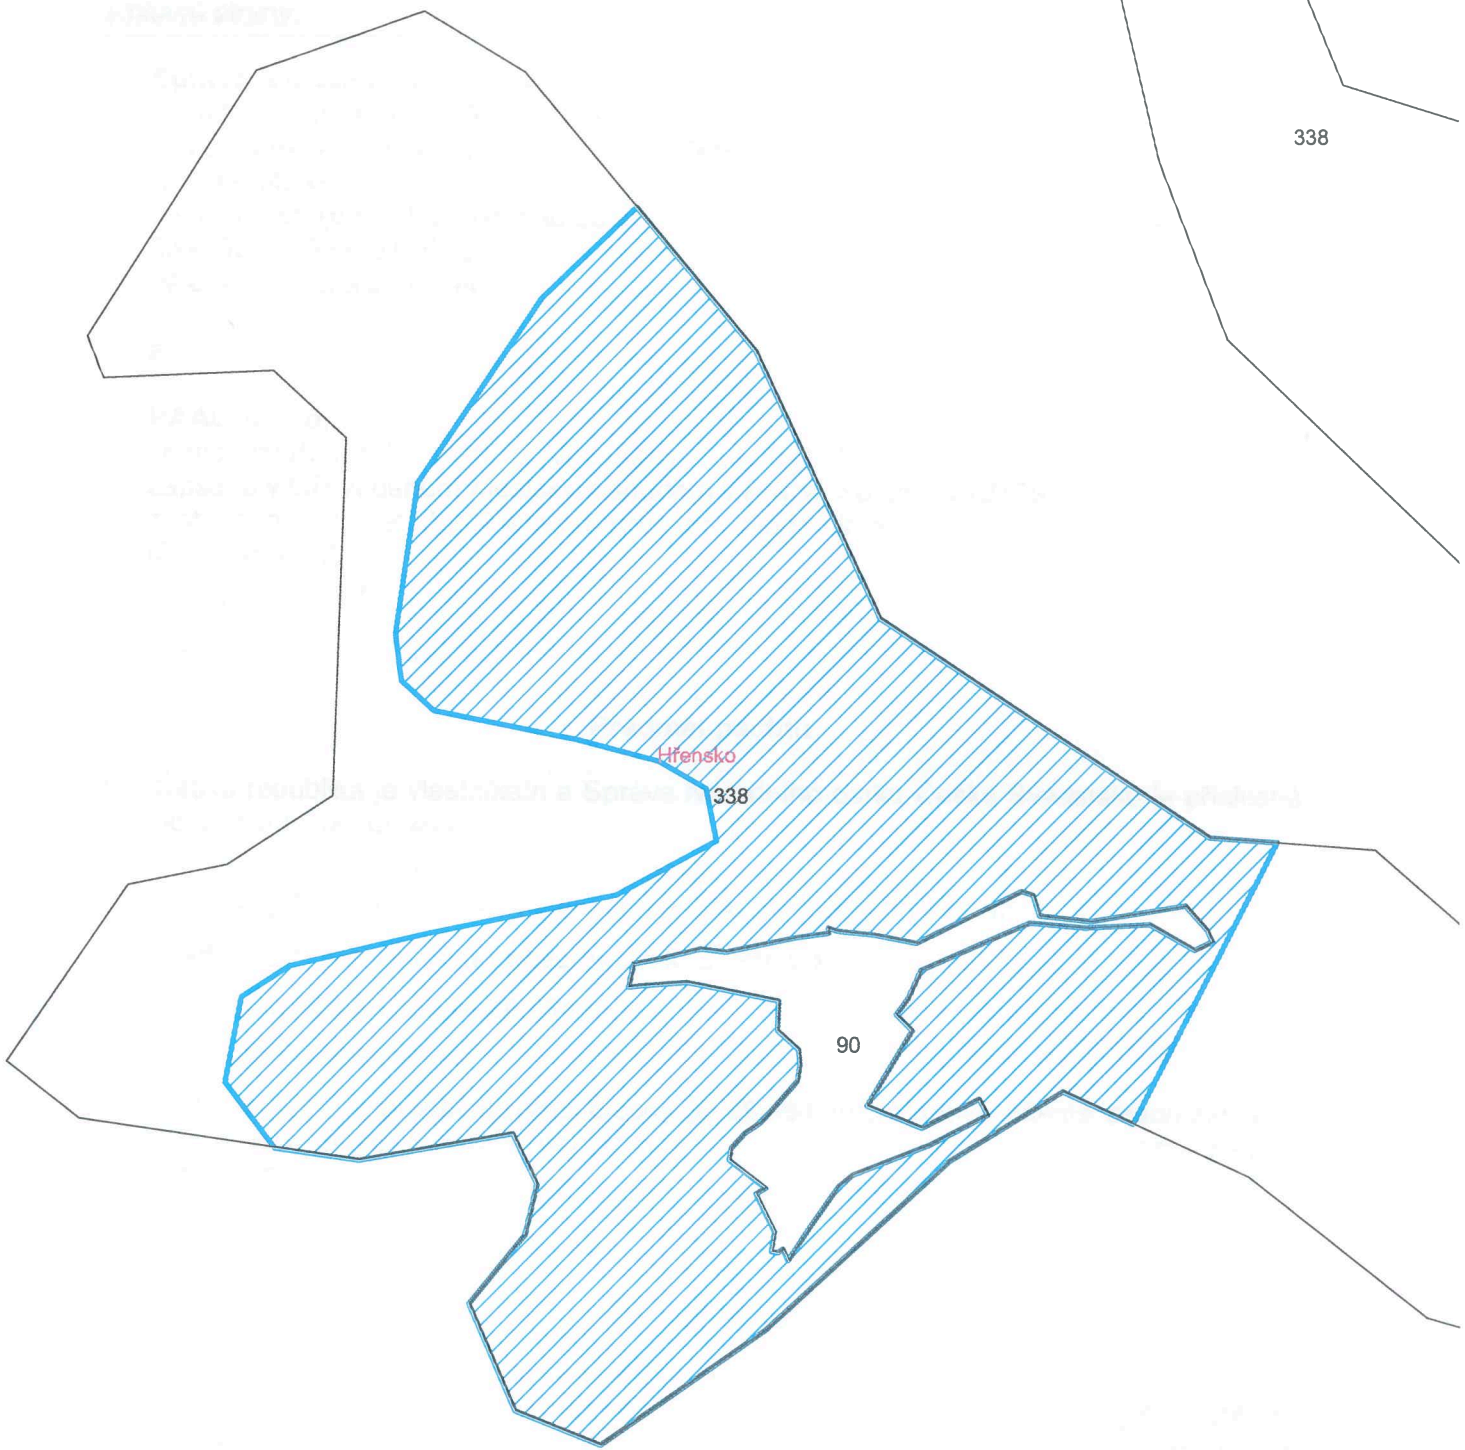

 propachtovaná plocha

318/1