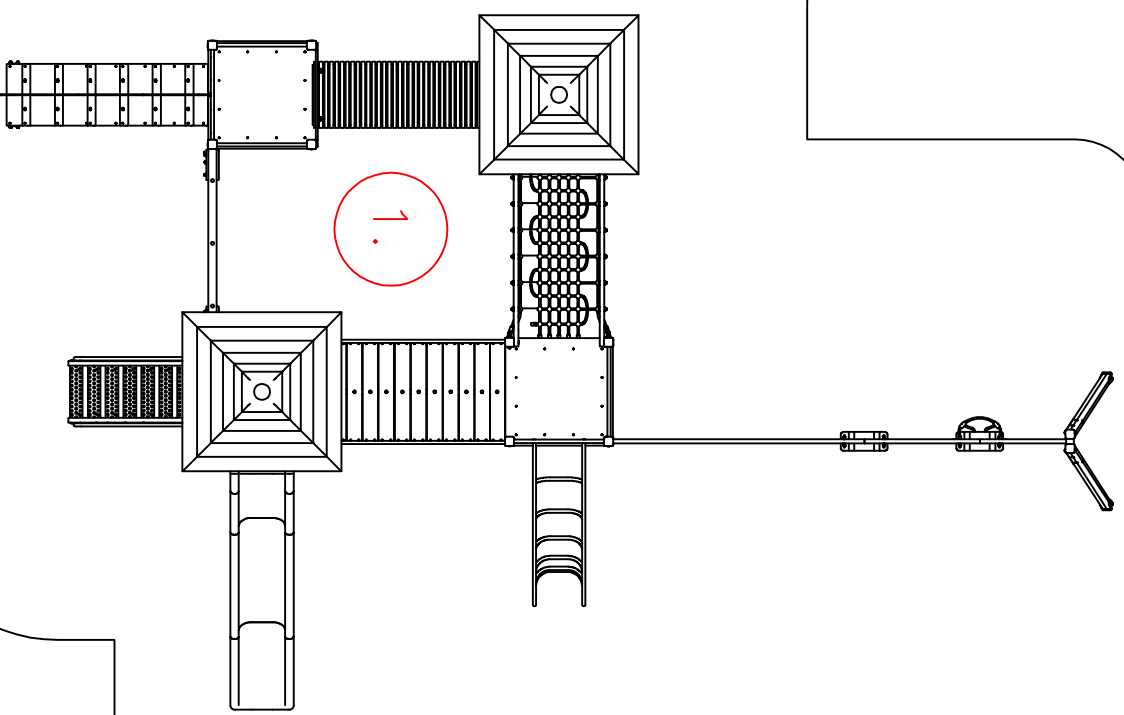

230m²

3.

4.

1.

Kulant CZ
s.r.o.
Pardubice

Měřítko: N
Název: DĚTSKÉ HRŠTĚ "DRAK"
Datum: 15.9. 2021

REALIZAČNÍ STUDIE
v.2
List: