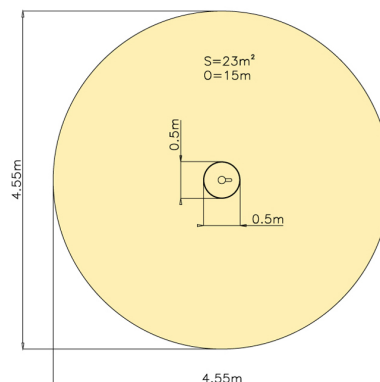

## Technické informace

<b>Katalogové číslo:</b>	CH-D-014-06
<b>Věková kategorie:</b>	od 3 do 12 let
<b>Potřebná plocha:</b>	7.66 x 6.45 m
<b>Plocha bezpečnostní zóny:</b>	35 m <sup>2</sup>
<b>Obvod bezpečnostní zóny:</b>	23 m
<b>Délka zařízení:</b>	4.51 m
<b>Šířka zařízení:</b>	2.78 m
<b>Výška zařízení:</b>	1.64 m
<b>Výška možného pádu:</b>	0.73 m
<b>Počet uživatelů:</b>	7
<b>Certifikováno dle:</b>	ČSN EN 1176-1,3

**Piccolo 54-07**  
CH-S-054-07

<i>Potřebná plocha</i>	12.4 x 10.05
<i>Věková kategorie</i>	od 3 do 14 let
<i>Počet uživatelů</i>	19 osob
<i>Výška zařízení</i>	3.23 m
<i>Výška možného pádu</i>	1.98 m
<i>Certifikováno dle</i>	ČSN EN 1176-1,2,3

## Technické informace

<b>Katalogové číslo:</b>	CH-D-003-08
<b>Věková kategorie:</b>	od 6 do 14 let
<b>Potřebná plocha:</b>	4.55 x 4.55 m
<b>Plocha bezpečnostní zóny:</b>	23 m <sup>2</sup>
<b>Obvod bezpečnostní zóny:</b>	15 m
<b>Délka zařízení:</b>	0.5 m
<b>Šířka zařízení:</b>	0.5 m
<b>Výška zařízení:</b>	1.7 m
<b>Výška možného pádu:</b>	0.29 m
<b>Počet uživatelů:</b>	1
<b>Certifikováno dle:</b>	ČSN EN 1176-1,5

## Technické informace

<b>Katalogové číslo:</b>	CH-D-018-03
<b>Věková kategorie:</b>	od 5 do 14 let
<b>Potřebná plocha:</b>	6.4 x 6.4 m
<b>Plocha bezpečnostní zóny:</b>	33 m <sup>2</sup>
<b>Obvod bezpečnostní zóny:</b>	21 m
<b>Délka zařízení:</b>	3.31 m
<b>Šířka zařízení:</b>	3.3 m
<b>Výška zařízení:</b>	2 m
<b>Výška možného pádu:</b>	2 m
<b>Počet uživatelů:</b>	14
<b>Certifikováno dle:</b>	ČSN EN 1176-1