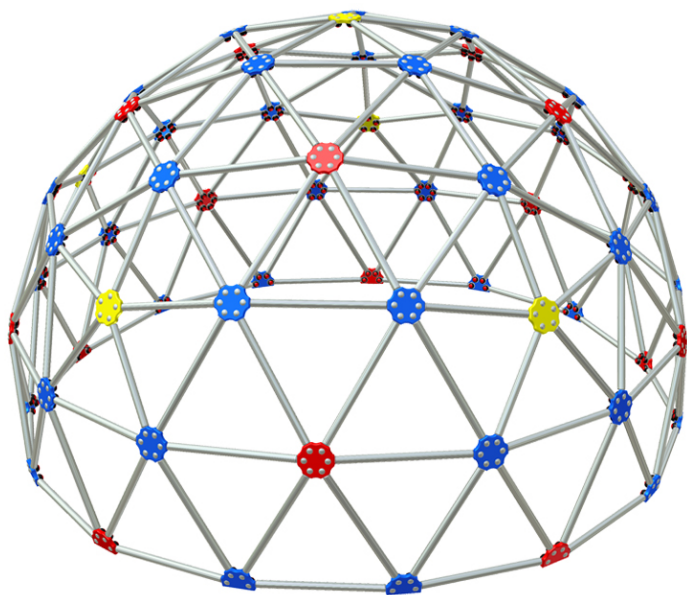

1x

1x

Technické informace

Katalogové číslo:	CH-D-018-03
Věková kategorie:	od 5 do 14 let
Potřebná plocha:	6.4 x 6.4 m
Plocha bezpečnostní zóny:	33 m²
Obvod bezpečnostní zóny:	21 m
Délka zařízení:	3.31 m
Šířka zařízení:	3.3 m
Výška zařízení:	2 m
Výška možného pádu:	2 m
Počet uživatelů:	14
Certifikováno dle:	ČSN EN 1176-1