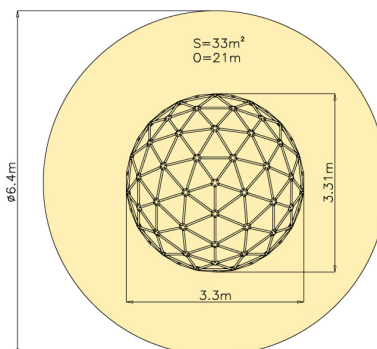

1x

1x

Technické informace

Katalogové číslo:	CH-D-018-03
Věková kategorie:	od 5 do 14 let
Potřebná plocha:	6.4 x 6.4 m
Plocha bezpečnostní zóny:	33 m²
Obvod bezpečnostní zóny:	21 m
Délka zařízení:	3.31 m
Šířka zařízení:	3.3 m
Výška zařízení:	2 m
Výška možného pádu:	2 m
Počet uživatelů:	14
Certifikováno dle:	ČSN EN 1176-1