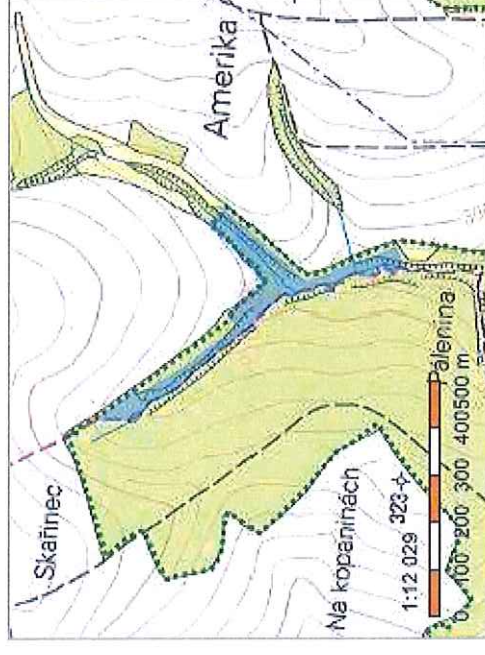

Informace o pozemku

Parcelní číslo: [587](#)
Obec: [Šišma \[552950\]](#)
Katastrální území: [Šišma \[762679\]](#)
Číslo LV: [514](#)
Výměra [m²]: 31483
Typ parcely: Parcela katastru nemovitostí
Mapový list:
Určení výměry: Graficky nebo v digitalizované mapě
Druh pozemků: lesní pozemek

Podíl	
2/5	
3/5	
Podíl	
2/5	

Způsob ochrany nemovitosti

Název
pozemek určený k plnění funkcí lesa
přírodní rezervace nebo přírodní památka

Seznam BPEJ

Parcela nemá evidované BPEJ.

Omezení vlastnického práva