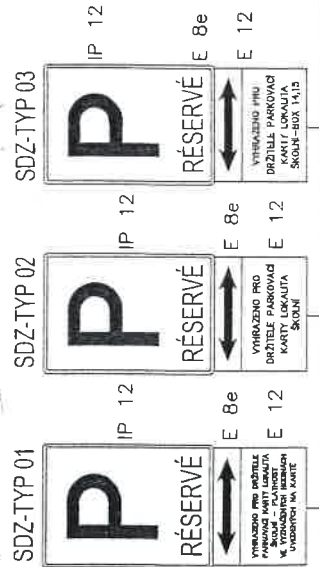

**LEGENDA ČAR :**

- ZAMĚŘENÍ
- KATASTRÁLNÍ HRANICE (VNĚJŠÍ)
- KATASTRÁLNÍ HRANICE (VNITŘNÍ)
- VDZ – NÁVRH

<b>ŘEŠENÍ VDZ PARKOVIŠTĚ DVORNIHO TRAKTU V ULICI ŠKOLNÍ V CHEBU</b>	
Alice :	Situace
SO :	
Výška :	Měřítka 1:250 Příloha č. B.1