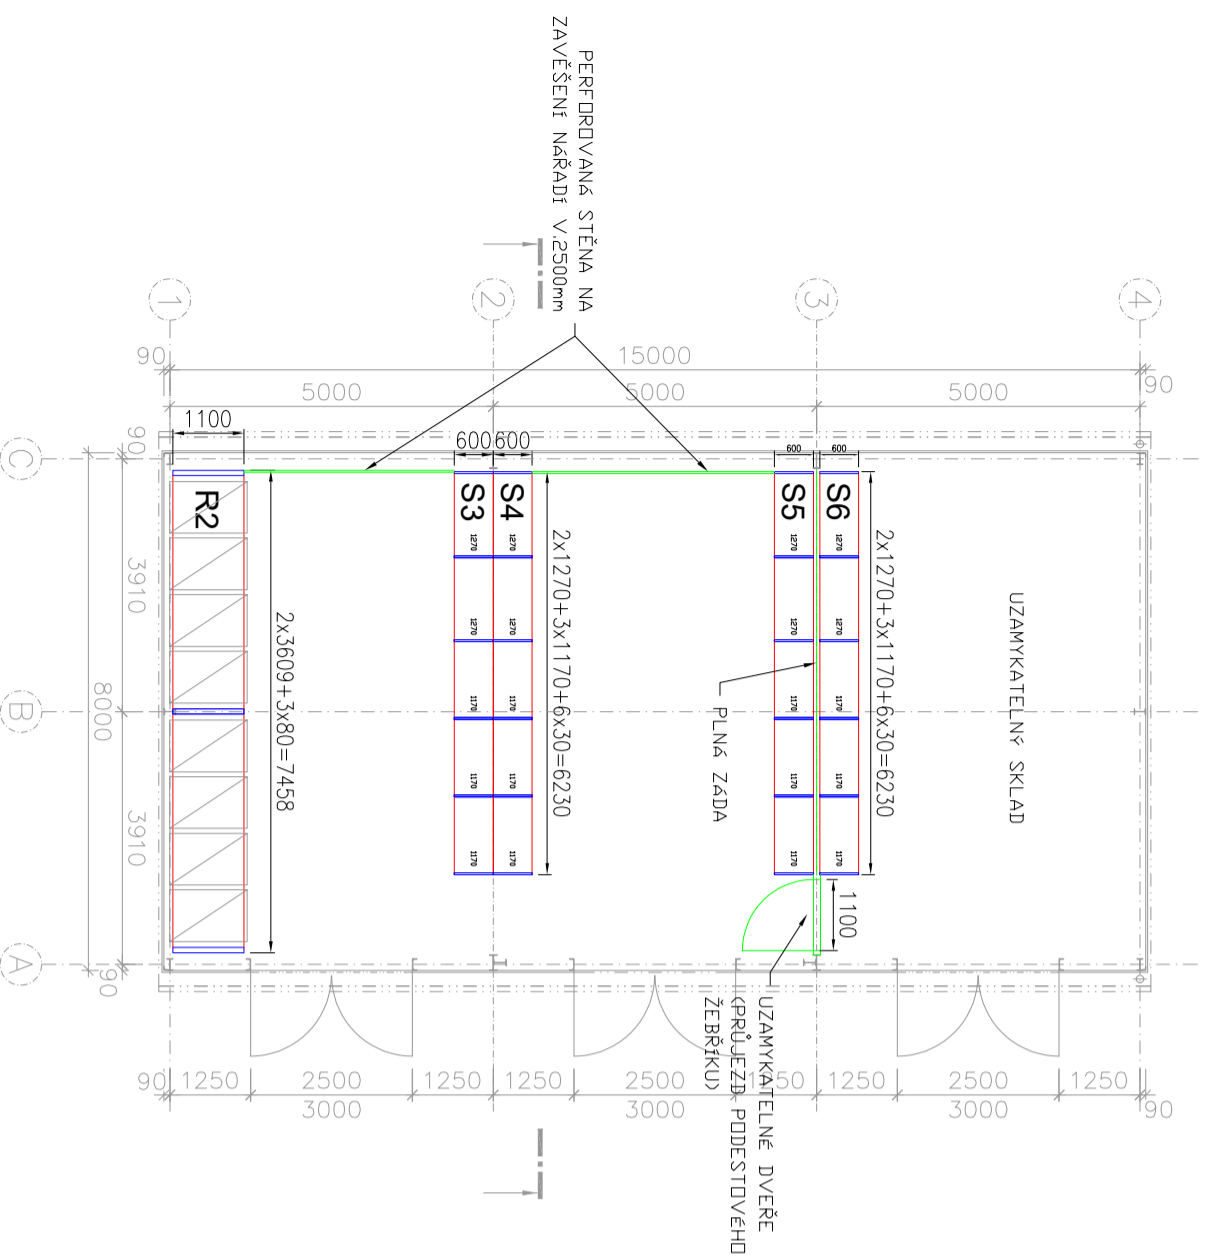

hlav. projektant	zodp. projektant	vyraboval	kreslil
		Štěpánek J.	
místo stavby	investor		
stavba	stavba		
objekt	objekt		
soubor	soubor		
obsah výkresu	obsah výkresu		
POLICOVÉ A PALETOVÉ REGÁLY		ZOO BRNO	
mřížko		čís. zakázky	
211101_2		2221343	
č. výkresu		č. výkresu	
		211101_2	
BEG BOHEMIA spol.s r.o. CZ-620 00 BRNO; Ledarenská 25 Tel.: 537 036 612 Fax: 537 036 613			
formát		datum	
A3		1.11.2021	
účel		účel