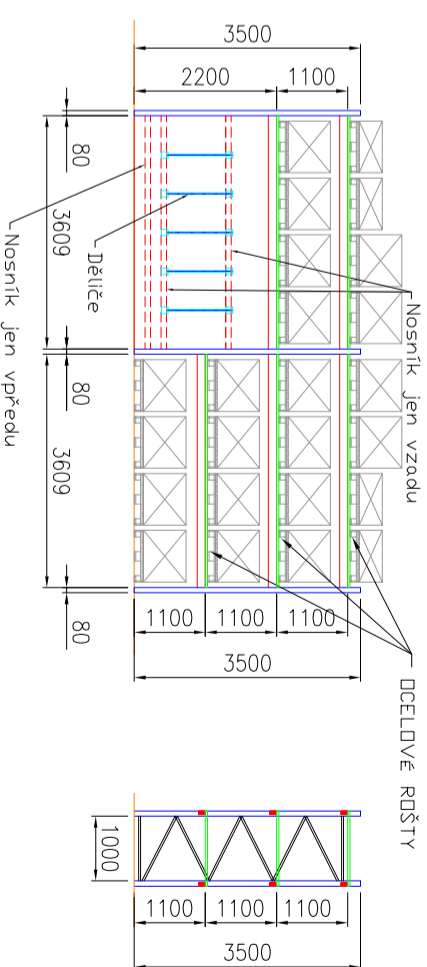

VÝŠKOVÉ ČLENĚNÍ R2

VÝŠKOVÉ ČLENĚNÍ R2

#### PROVEDENÍ:

- Přestavitelnost : - po 25 mm
- Kotvení : - do podlahy
- Povrchová úprava: - vypalovaná prášková barva RAL 7035, achátově šedá
- POLICE - 1270x600 2R\* - 165kg
- 1170x600 2R - 125kg

### VÝŠKOVÉ ČLENĚNÍ S3-S6