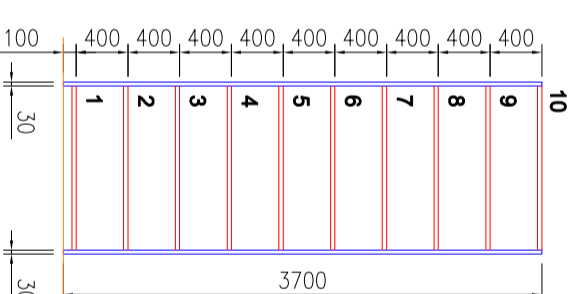

VÝŠKOVÉ ČLENĚNÍ S3-S6

PALETOVÉ REGÁLY

- Paleta EUR 500kg/Pal
- Kapacita: 24ks palet
- Rám: L80ZM - max.9.600kg
- Nosník: 125x52 SS 3609mm - max.2.850kg
- Přestavitelnost nosníků : po 50mm
- KOTVIT DO PODLAHY