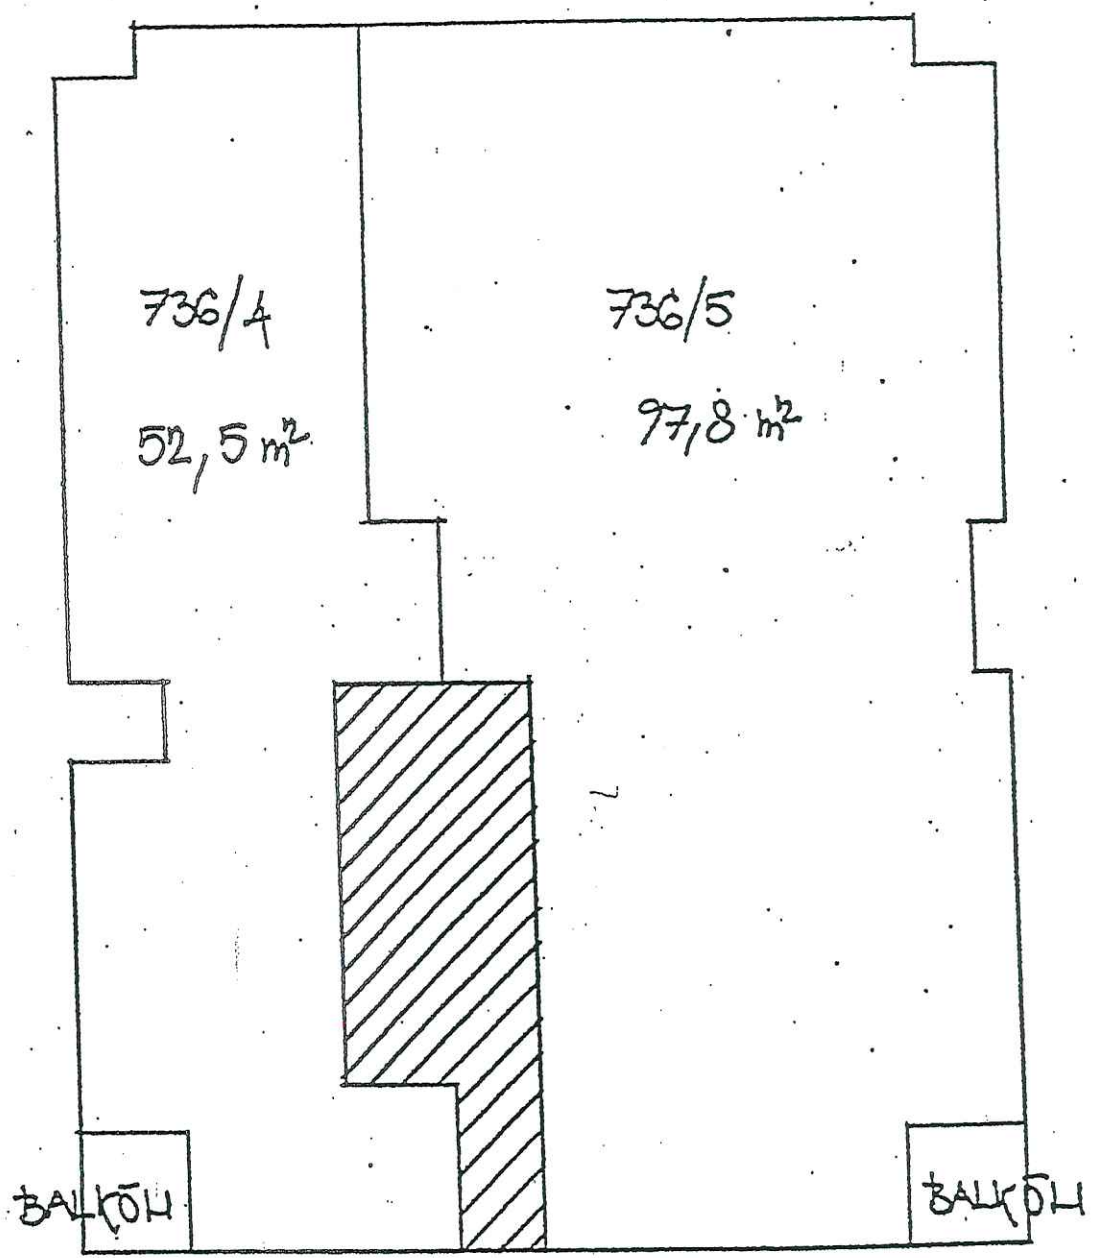

MÁŠOVA
č.p. 736
or.č. 19

PP

 PLOCHA SPOLEČNÝCH PROSTOR
V BUDOVĚ CELKEM 165,9 m²

MÁŠOVA
č.p. 736
on.č. 19

PŘÍLOHA č. 1
STR. 2

1. NP

 PLOCHA SPOLEČNÝCH PROSTOR
V BUDOVĚ CELKEM 165,9 m²

MÁŠOVA
č.p. 736
or.č. 19

PRÍLOHA. Č.1
STR. 3

2. NP

 PLOCHA SPOLEČNÝCH PROSTOR
V BUDOVĚ CELKEM 165,9 m²

MÁŠOVA
č.p. 736
or.č. 19

PRÍLOHA 6
STR. 4

3.4P

 PLOCHA SPOLEČNÝCH PROSTOR
V BUDOVĚ CELKEM 165,9 m²

MÁŠOVA

č.p. 736

ok.č. 19

PŘÍLOHA č. 1

STR. 5

4. NP

 PLOCHA SPOLEČNÝCH PROSTOR
V BUDOVĚ CELKEM 165,9 m²

MĀŠOVA

č.p. 736

dn.č. 19

PŘÍLOHA

STR. 6

5. NP

 PLOCHA SPOLEČNÝCH PROSTOR
V BUDOVĚ CELKEM 165,9 m²

MĀŠOVA

č.p. 736

ok.č. 19