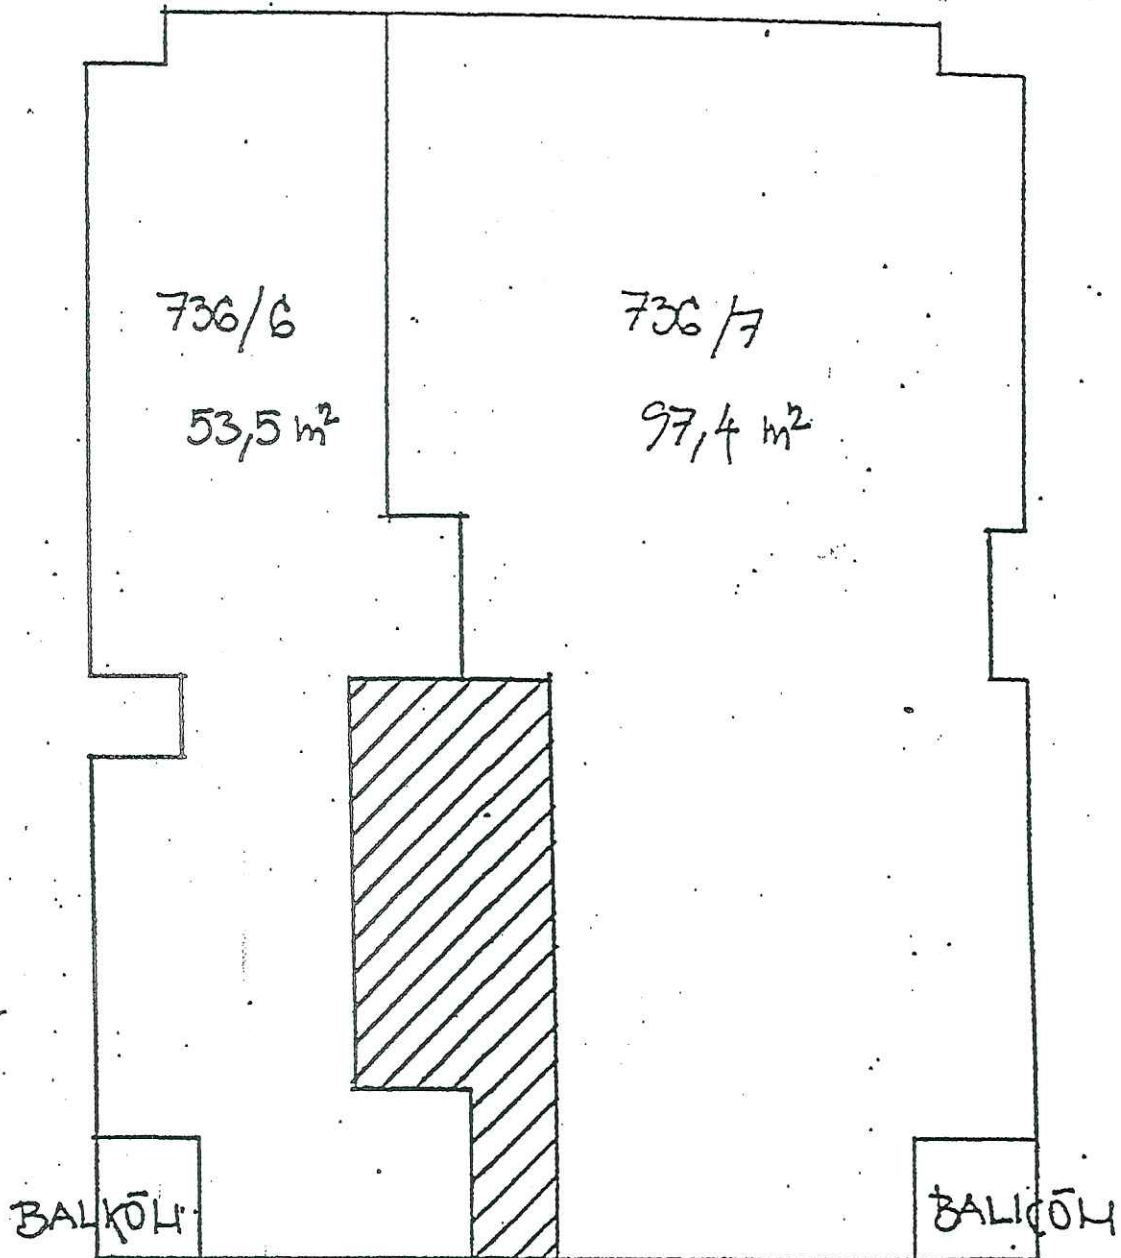

MÁŠOVA
č.p. 736
or.č. 19

PP

 PLOCHA SPOLEČNÝCH PROSTOR
V BUDOVĚ CELKEM 165,9 m²

MÁŠOVA
č.p. 736
on.č. 19

PŘÍLOHA č. 1
STR. 2

1. NP

 PLOCHA SPOLEČNÝCH PROSTOR
V BUDOVĚ CELKEM 165,9 m²

MÁŠOVA
č.p. 736
or.č. 19

PRÍLOHA. Č.1
STR. 3

2. NP

 PLOCHA SPOLEČNÝCH PROSTOR
V BUDOVĚ CELKEM 165,9 m²

MÁŠOVA
č.p. 736
or.č. 19

PRÍLOHA 6
STR. 4

3.4P

 PLOCHA SPOLEČNÝCH PROSTOR
V BUDOVĚ CELKEM 165,9 m²

MÁŠOVA

č.p. 736

ok.č. 19

PŘÍLOHA č. 1

STR. 5

4. NP

 PLOCHA SPOLEČNÝCH PROSTOR
V BUDOVĚ CELKEM 165,9 m²

MĀŠOVA

č.p. 736

dn.č. 19

PŘÍLOHA

STR. 6

5. NP

 PLOCHA SPOLEČNÝCH PROSTOR
V BUDOVĚ CELKEM 165,9 m²

MĀŠOVA

č.p. 736

ok.č. 19