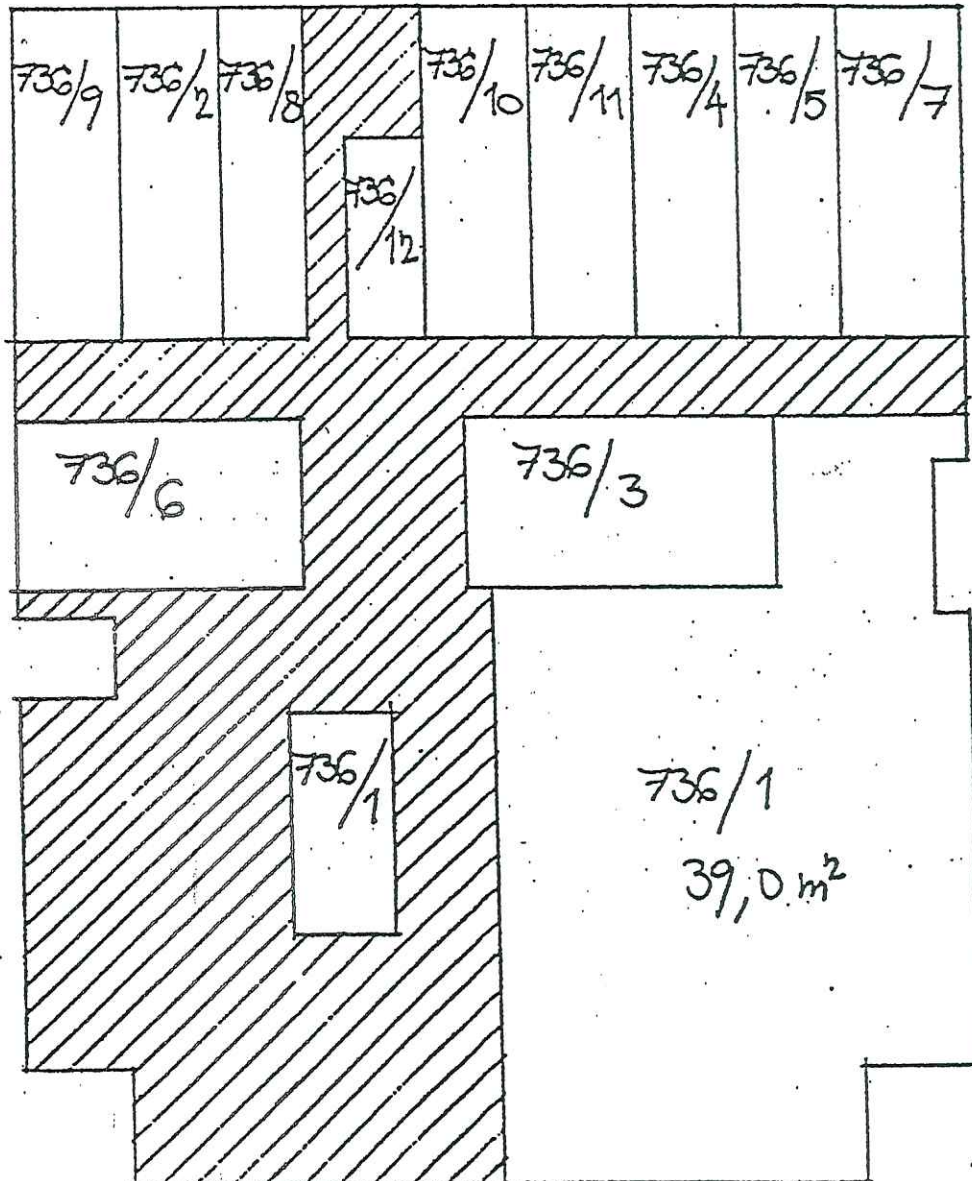

MÁŠOVA
č.p. 736
or.č. 19

PP

 PLOCHA SPOLEČNÝCH PROSTOR
V BUDOVĚ CELKEM 165,9 m²

MÁŠOVA
č.p. 736
on.č. 19

PŘÍLOHA č. 1
STR. 2

1. NP

 PLOCHA SPOLEČNÝCH PROSTOR
V BUDOVĚ CELKEM 165,9 m²

MÁŠOVA
č.p. 736
or.č. 19

PRÍLOHA. Č.1
STR. 3

2. NP

 PLOCHA SPOLEČNÝCH PROSTOR
V BUDOVĚ CELKEM 165,9 m²

MÁŠOVA
č.p. 736
or.č. 19

PRÍLOHA 6
STR. 4

3.4P

 PLOCHA SPOLEČNÝCH PROSTOR
V BUDOVĚ CELKEM 165,9 m²

MÁŠOVA

č.p. 736

ok.č. 19

PŘÍLOHA č. 1

STR. 5

4. NP

 PLOCHA SPOLEČNÝCH PROSTOR
V BUDOVĚ CELKEM 165,9 m²

MĀŠOVA

č.p. 736

dn.č. 19

PŘÍLOHA

STR. 6

5. NP

 PLOCHA SPOLEČNÝCH PROSTOR
V BUDOVĚ CELKEM 165,9 m²

MĀŠOVA

č.p. 736

ok.č. 19