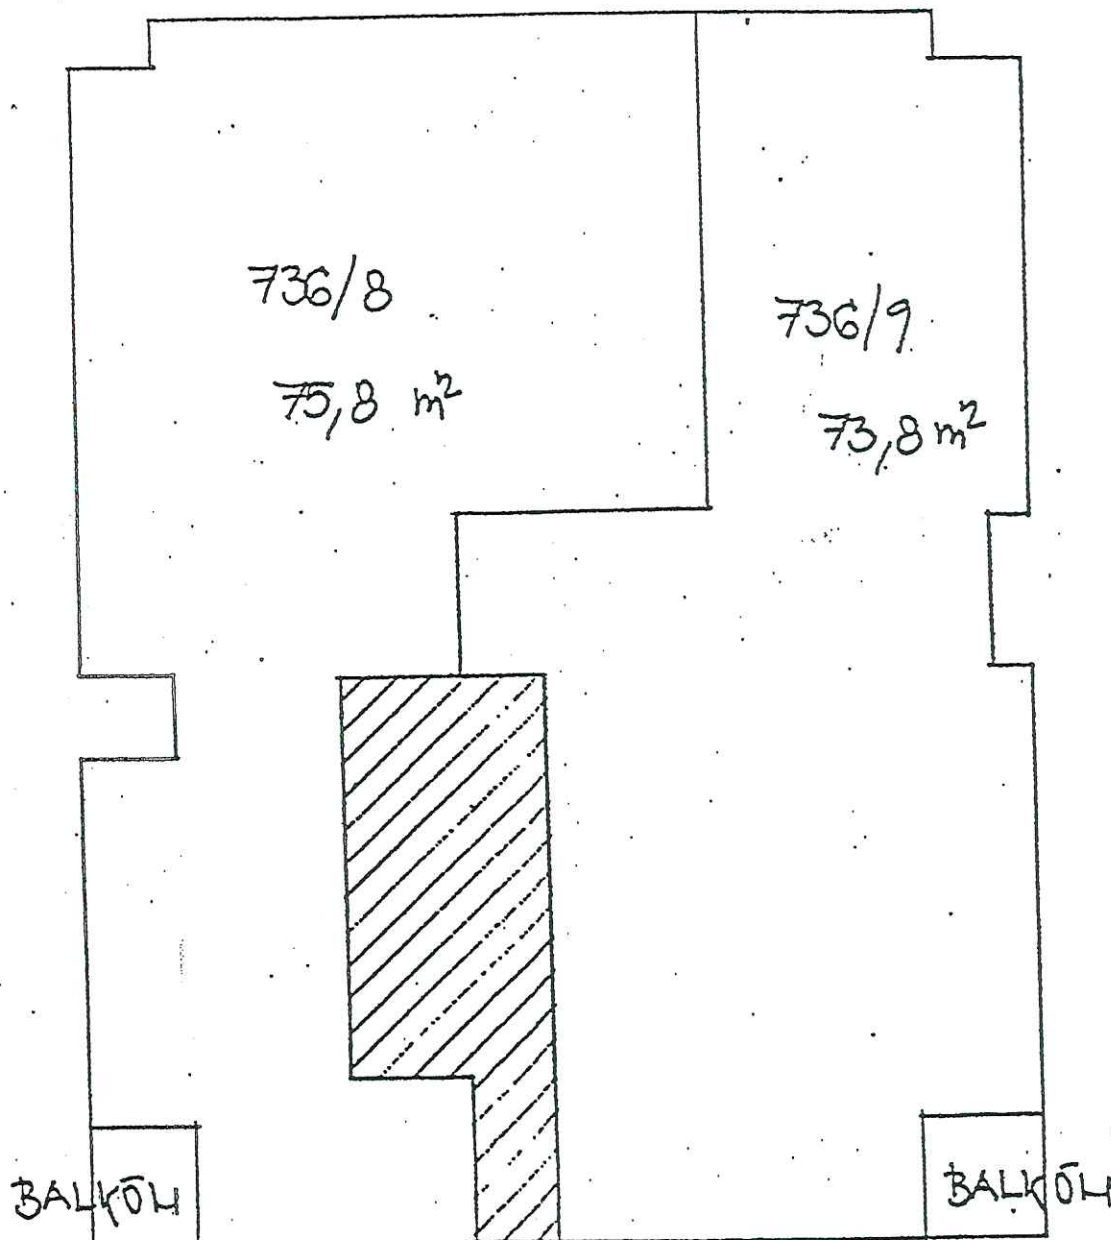

MÁŠOVA
č.p. 736
or.č. 19

PP

 PLOCHA SPOLEČNÝCH PROSTOR
V BUDOVĚ CELKEM 165,9 m²

MÁŠOVA
č.p. 736
on.č. 19

PŘÍLOHA č. 1
STR. 2

1. NP

 PLOCHA SPOLEČNÝCH PROSTOR
V BUDOVĚ CELKEM 165,9 m²

MÁŠOVA
č.p. 736
or.č. 19

PRÍLOHA. Č.1
STR. 3

2. NP

 PLOCHA SPOLEČNÝCH PROSTOR
V BUDOVĚ CELKEM 165,9 m²

MÁŠOVA
č.p. 736
or.č. 19

PRÍLOHA 6
STR. 4

3.4P

 PLOCHA SPOLEČNÝCH PROSTOR
V BUDOVĚ CELKEM 165,9 m²

MÁŠOVA

č.p. 736

ok.č. 19

PŘÍLOHA č. 1

STR. 5

4. NP

 PLOCHA SPOLEČNÝCH PROSTOR
V BUDOVĚ CELKEM 165,9 m²

MĀŠOVA

č.p. 736

dn.č. 19

PŘÍLOHA

STR. 6

5. NP

 PLOCHA SPOLEČNÝCH PROSTOR
V BUDOVĚ CELKEM 165,9 m²

MĀŠOVA

č.p. 736

ok.č. 19