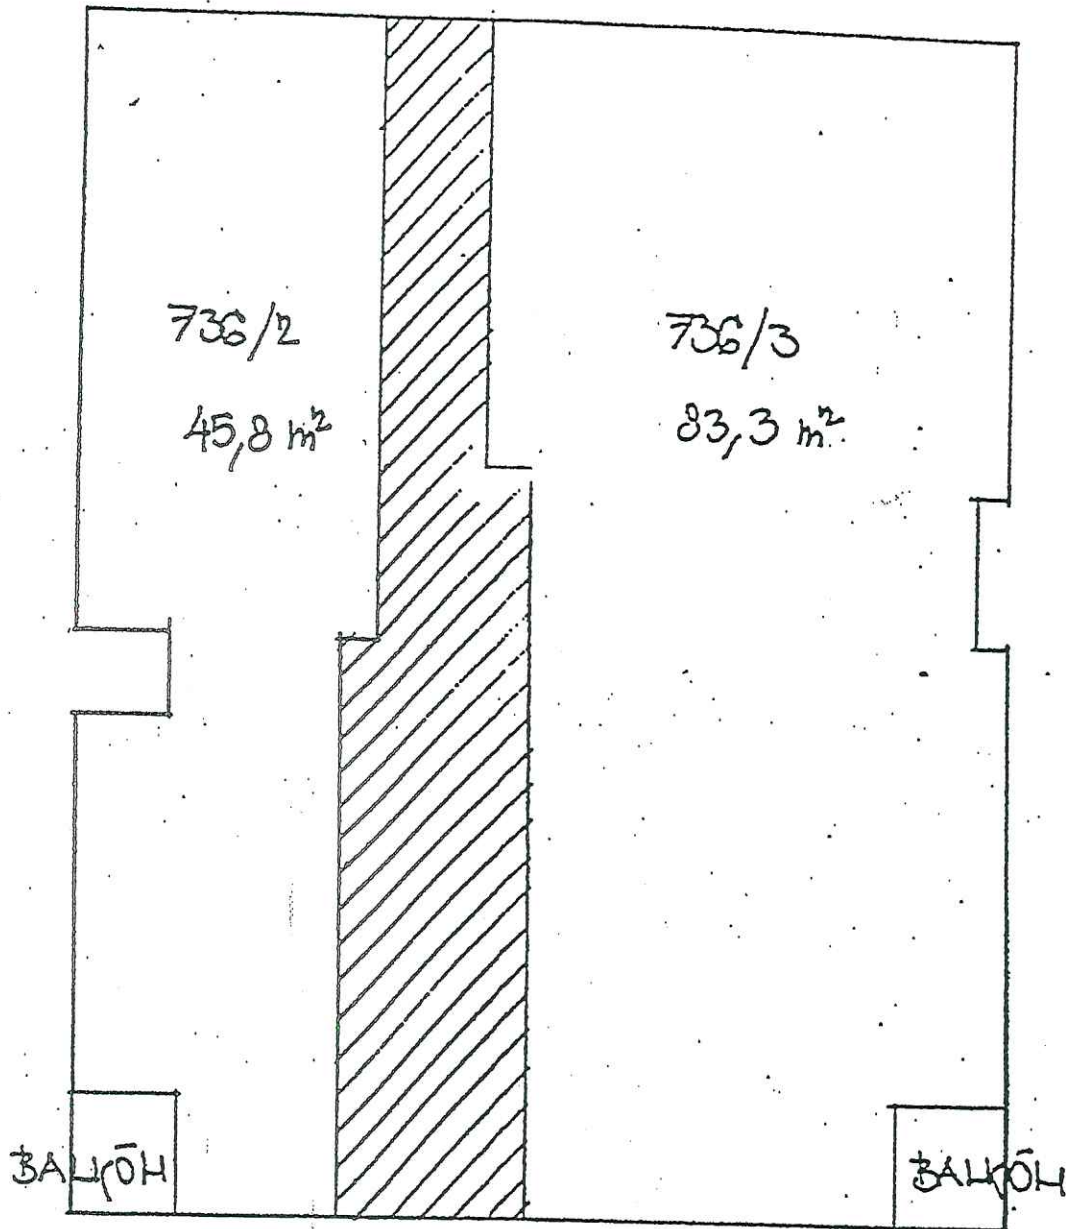

MÁŠOVA
č.p. 736
or.č. 19

PP

 PLOCHA SPOLEČNÝCH PROSTOR
V BUDOVĚ CELKEM 165,9 m²

MÁŠOVA
č.p. 736
on.č. 19

PŘÍLOHA č. 1
STR. 2

1. NP

 PLOCHA SPOLEČNÝCH PROSTOR
V BUDOVĚ CELKEM 165,9 m²

MÁŠOVA
č.p. 736
or.č. 19

PRÍLOHA. Č.1
STR. 3

2. NP

 PLOCHA SPOLEČNÝCH PROSTOR
V BUDOVĚ CELKEM 165,9 m²

MÁŠOVA
č.p. 736
or.č. 19

PRÍLOHA 6
STR. 4

3.4P

 PLOCHA SPOLEČNÝCH PROSTOR
V BUDOVĚ CELKEM 165,9 m²

MÁŠOVA

č.p. 736

ok.č. 19

PŘÍLOHA č. 1

STR. 5

4. NP

 PLOCHA SPOLEČNÝCH PROSTOR
V BUDOVĚ CELKEM 165,9 m²

MĀŠOVA

č.p. 736

dn.č. 19

PŘÍLOHA

STR. 6

5. NP

 PLOCHA SPOLEČNÝCH PROSTOR
V BUDOVĚ CELKEM 165,9 m²

MĀŠOVA

č.p. 736

ok.č. 19