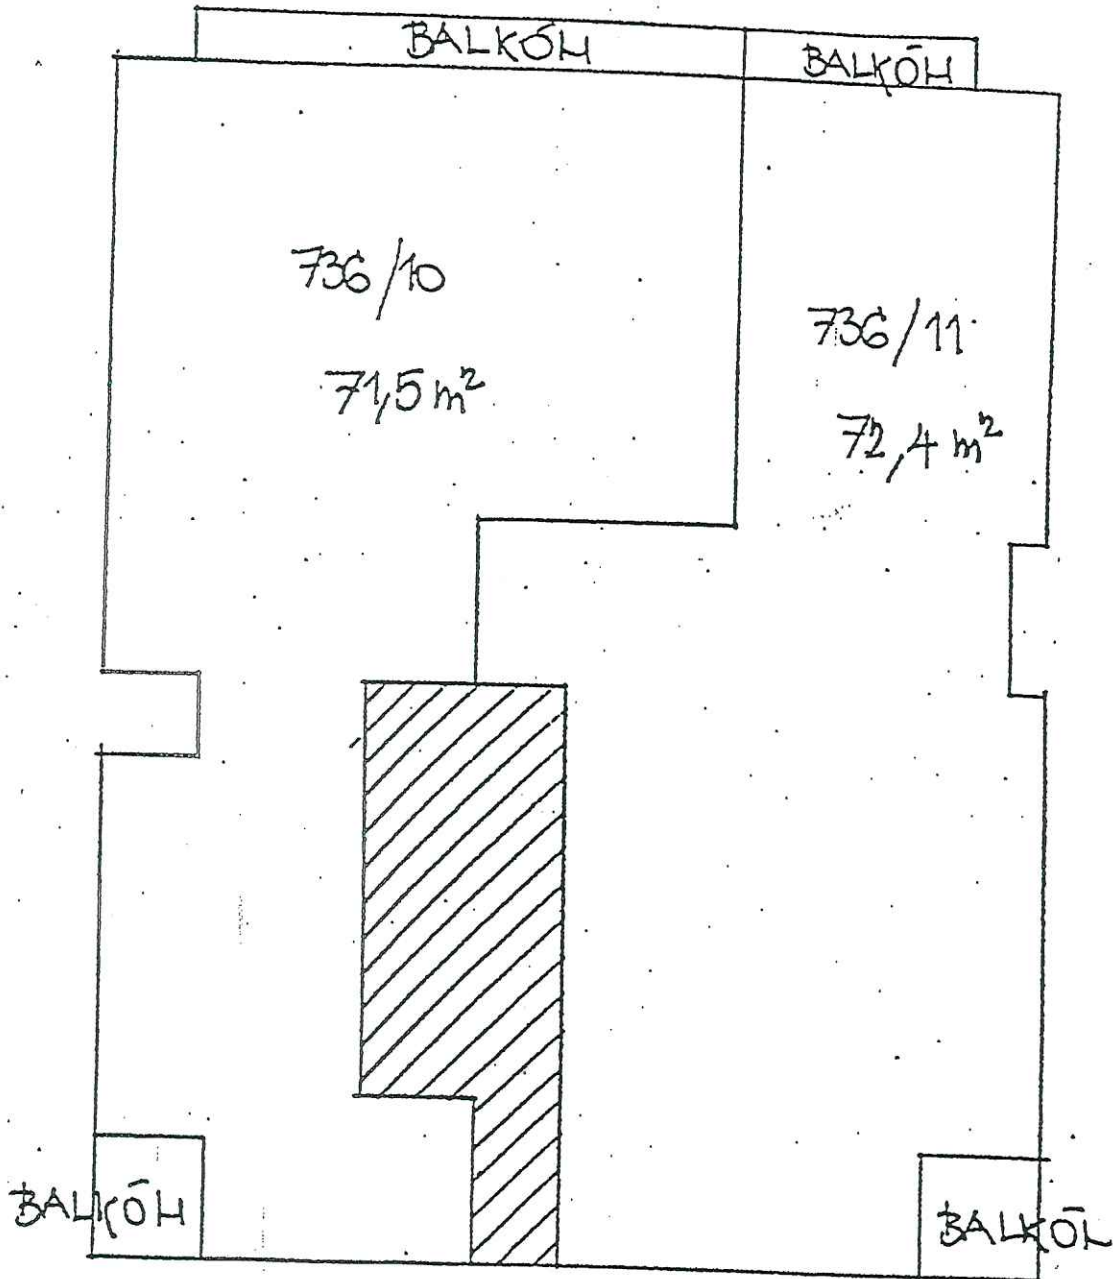

MÁŠOVA
č.p. 736
or.č. 19

PP

 PLOCHA SPOLEČNÝCH PROSTOR
V BUDOVĚ CELKEM 165,9 m²

MÁŠOVA
č.p. 736
on.č. 19

PŘÍLOHA č. 1
STR. 2

1. NP

 PLOCHA SPOLEČNÝCH PROSTOR
V BUDOVĚ CELKEM 165,9 m²

MÁŠOVA
č.p. 736
or.č. 19

č.p. 736

ok.č. 19

PŘÍLOHA č. 1

STR. 5

4. NP

 PLOCHA SPOLEČNÝCH PROSTOR
V BUDOVĚ CELKEM 165,9 m²

MĀŠOVA

č.p. 736

dn.č. 19

PŘÍLOHA

STR. 6

5. NP

 PLOCHA SPOLEČNÝCH PROSTOR
V BUDOVĚ CELKEM 165,9 m²

MĀŠOVA

č.p. 736

ok.č. 19

PŘÍLOHA č. 1

STR. 7

G. NP

 PLOCHA SPOLEČNÝCH PROSTOR
V BUDOVĚ CELKEM 165,9 m²