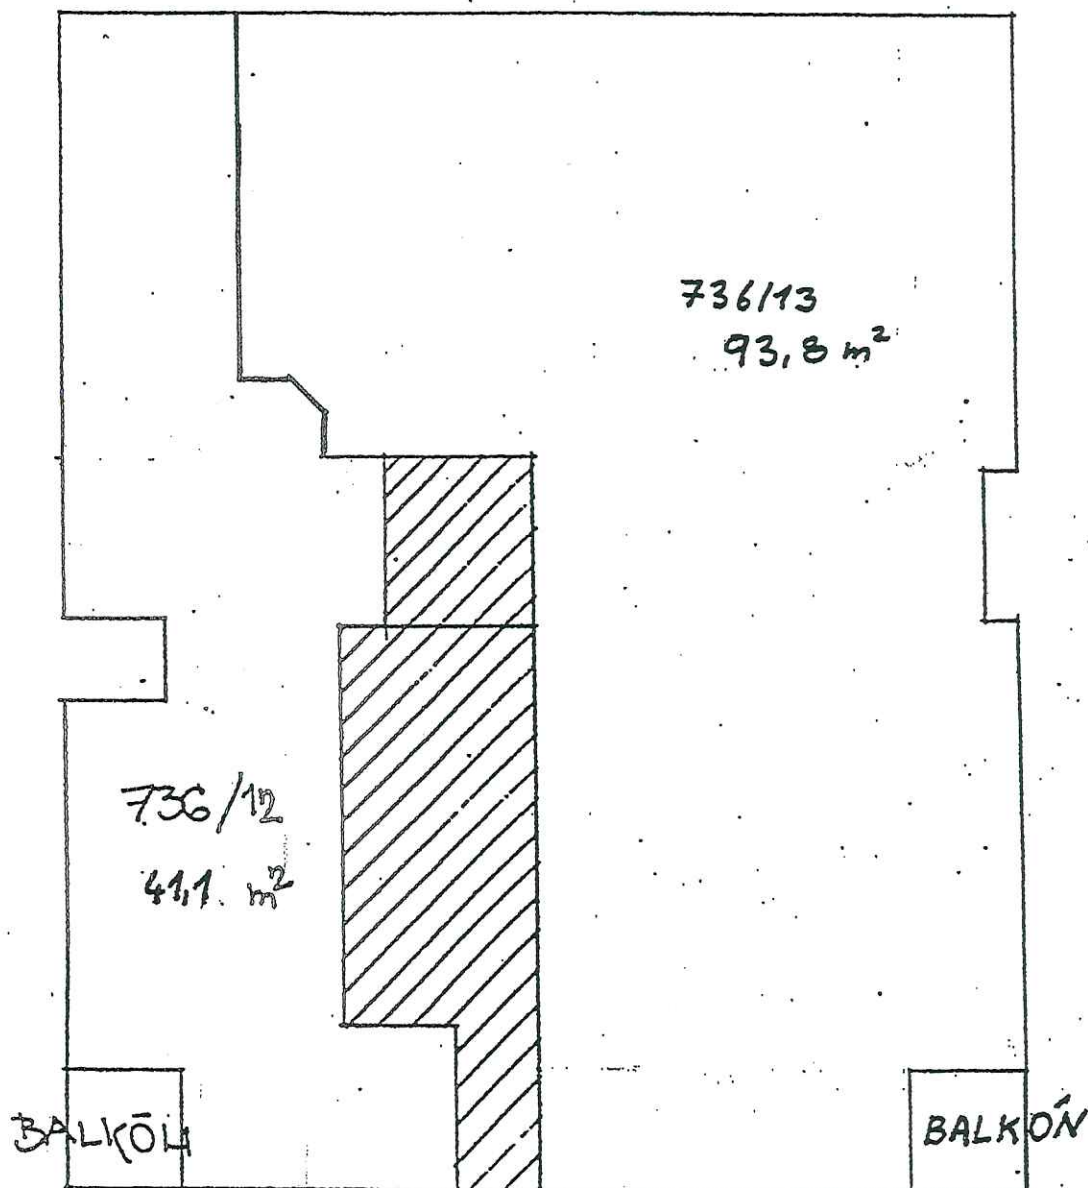

dn.č. 19

PŘÍLOHA

STR. 6

5. NP

 PLOCHA SPOLEČNÝCH PROSTOR
V BUDOVĚ CELKEM 165,9 m²

MĀŠOVA

č.p. 736

ok.č. 19

PŘÍLOHA č. 1

STR. 7

G. NP

 PLOCHA SPOLEČNÝCH PROSTOR
V BUDOVĚ CELKEM 165,9 m²