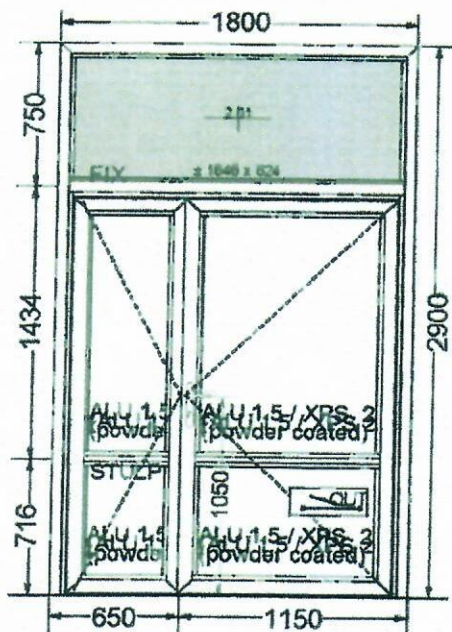

Cenové zpracování č. 21317
ze dne: 1.9.2021

Objednatel: Mateřská škola
Dlouhá
České Budějovice

AKCE: MŠ Fr.Ondříčka

Typ výplně: PLAST, 6komora - rovné křídlo
stav. hl. 85 mm, 2 těsnění
Barva: bílá - bílá
Zasklení: dvojsklo 4-16-4, Ug = 1,1 W/m2K
Členění: dle požadavku

Značení otevírání: O: otevíravé
S: sklápěcí
OS: otevíravé, sklápěcí, s mikroventilací
F: pevné zasklení
P: posuvné

číslo	druh výplně otvoru	rozměr / cm		otevírání	příčky počet polí	cena / ks	ks	cena celkem
		š	v					
1	dveře vchodové dvoukřídle s nadsvětlíkem, plné, nadsvětlík-FIX - sklo čiré, klika-koule, FAB, elektrozámek, brano s aretací	180	290	pravé ven	4	61 681 Kč	1	61 681 Kč
dveře celkem								61 681 Kč
sleva								0 Kč
demontáž a vybourání dveří								1 325 Kč
montáž dveří, kotevní materiál								2 923 Kč
doprava								700 Kč
parotěsné a paropropustné pásy vč. montáže (bez zednické přípravy otvoru)								0 Kč
zednické začáštění špalet, materiál, práce								2 679 Kč
vnitřní plastové parapety s nosem, bílá barva, hloubka do 25 cm, boční krytky, dodávka, montáž								0 Kč
vnější Al parapety s nosem, bílá barva, hloubka do 21 cm, dodávka, montáž								0 Kč
interiérové horizontální žaluzie, barva bílá, ovládání řetízkem, dodávka, montáž								0 Kč
protihmyzové okenní síť v pevném rámu, nasaz. na rám okna, dodávka, montáž								0 Kč
likvidace původních dveří								940 Kč
cena celkem bez DPH								70 248,00 Kč
DPH 21 %								14 752,00 Kč
cena celkem včetně DPH								85 000,00 Kč

N OKNA s.r.o.
Bělehradská 858/23
120 00 Praha - Vinohrady
IČ 243 01 442 DIČ CZ24301442
Tel.: 602 104 415

Za firmu N OKNA s.r.o.
Witzany Karel