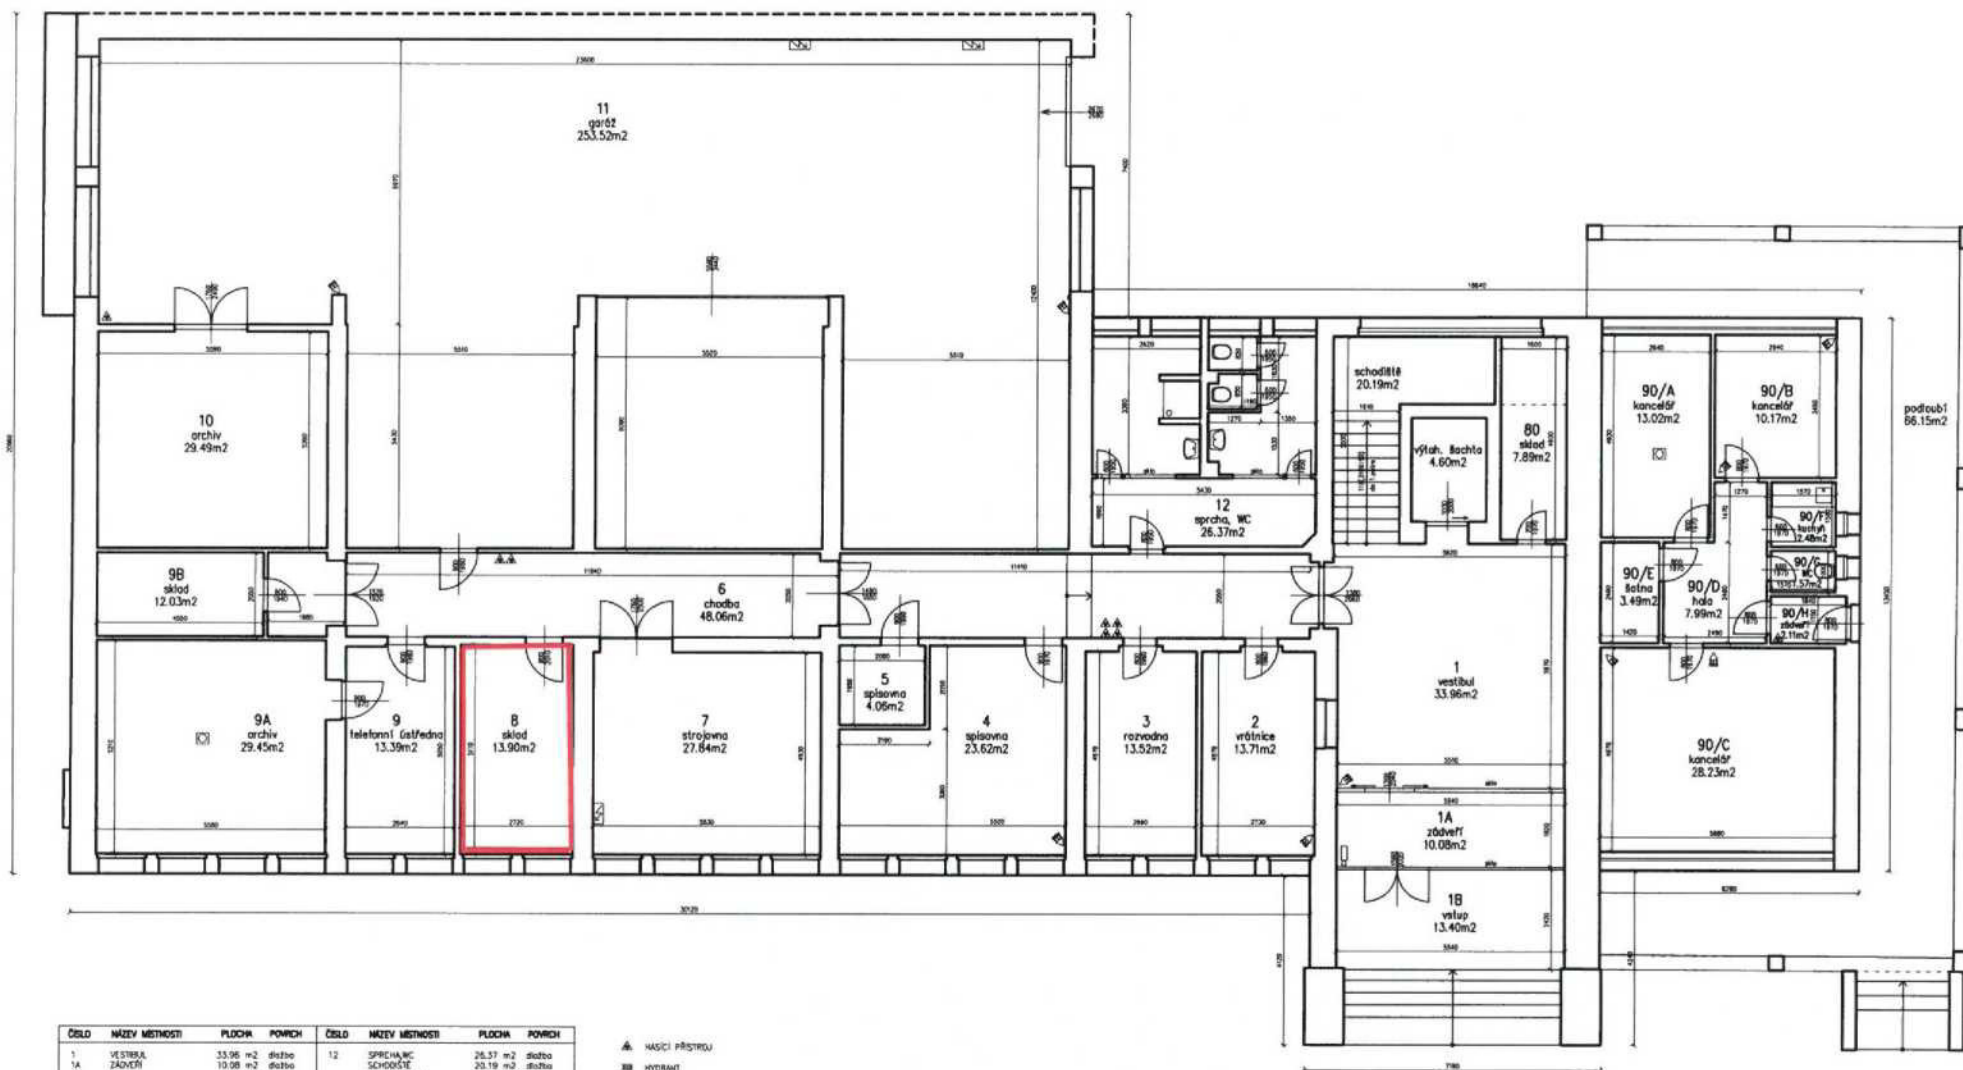

Příloha č. 1: Popis předmětu nájmu s výměrami

1NP

ÚSTÍ nad Labem, Masarykova 19/275

ČÍSLO	NÁZEV MÍSTNOSTI	PLOCHA	POVRCH	ČÍSLO	NÁZEV MÍSTNOSTI	PLOCHA	POVRCH
1	VESTIBUL	33,96 m ²	dřevě	12	SPRCHA WC	26,37 m ²	dřevě
1A	ZÁDĚVÍ	10,08 m ²	dřevě		SCHODIŠTĚ	20,19 m ²	dřevě
1B	VSTUP	13,40 m ²	dřevě		VÝTAH SACHTA	4,60 m ²	dřevě
2	VRAŤEVE	13,71 m ²	pec	80	SKLAD	7,89 m ²	beton
3	ROZVEDNA	13,52 m ²	pec	90/A	KANCELÁŘ	13,02 m ²	plávací p.
4	SPÍŠOVNA	23,62 m ²	pec	90/B	KANCELÁŘ	10,17 m ²	plávací p.
5	SPÍŠOVNA	4,06 m ²	dřevě	90/C	KANCELÁŘ	28,23 m ²	parkety
6	CHODBA	48,06 m ²	beton,pec	90/D	HALA	7,99 m ²	plávací p.
7	SERVIS	27,84 m ²	beton	90/E	SKLAD	3,49 m ²	pec
8	SKLAD	13,90 m ²	pec	90/F	KUCHYŇ	2,48 m ²	dřevě
9	TELEF. ÚSTŘEDNA	13,39 m ²	teshli	90/G	WC	1,57 m ²	dřevě
9A	ARCHIV	29,45 m ²	pec	90/H	ZÁKUPNÍ	2,11 m ²	teshli
9B	SKLAD	12,03 m ²	pec		PODELAŽÍ	86,15 m ²	dřevě
10	ARCHIV	29,49 m ²	pec				
11	GARÁŽ	253,52 m ²	beton				

- HASÍČÍ PŘÍSTROJ
- HYDRANT
- ČÍSLO EZS
- KAMERA EZS
- HLASEČ PO
- ELEKTR. SKŘÍŇ

Celková plocha [m²] 734,29

2NP

ÚSTÍ nad Labem, Masarykova 19/275

ČÍSLO	NÁZEV MÍSTNOSTI	PLOCHA	POVRCH	ČÍSLO	NÁZEV MÍSTNOSTI	PLOCHA	POVRCH
13	ZASEDACÍ MÍSTNOST	98,83 m ²	dlažba	27	KANCELÁŘ	14,09 m ²	plevací p.
14	KANCELÁŘ	49,54 m ²	textil	28	WC MUŽI	13,31 m ²	dlažba
15	KANCELÁŘ	41,62 m ²	textil	29	WC ŽENY	13,26 m ²	dlažba
16	KANCELÁŘ	22,64 m ²	textil		CHODBA	54,44 m ²	dlažba
16K	KUCHYŇKA	5,21 m ²	por.		ČEKÁRNA	7,21 m ²	dlažba
17	KANCELÁŘ	28,13 m ²	textil		SCHODIŠTĚ	34,83 m ²	dlažba
18	KANCELÁŘ	28,24 m ²	textil		VÝTAHOVÁ ŠACHTA	4,60 m ²	
19	KANCELÁŘ	14,75 m ²	textil				
20	KANCELÁŘ	13,92 m ²	plevací p.				
21	KANCELÁŘ	28,88 m ²	plevací p.				
22	KANCELÁŘ	28,78 m ²	textil				
23	KANCELÁŘ	13,78 m ²	textil				
24	KANCELÁŘ	14,30 m ²	textil				
25	KANCELÁŘ	29,01 m ²	textil				
26	KANCELÁŘ	13,97 m ²	textil				

Celková plocha [m²] 574,32

- HASÍČÍ PŘÍSTROJ
- HYDRANT
- ČÍSL. EZS
- KAMERA EZS
- HLASÍČ. PO
- ELEKTR. SPÁŘ