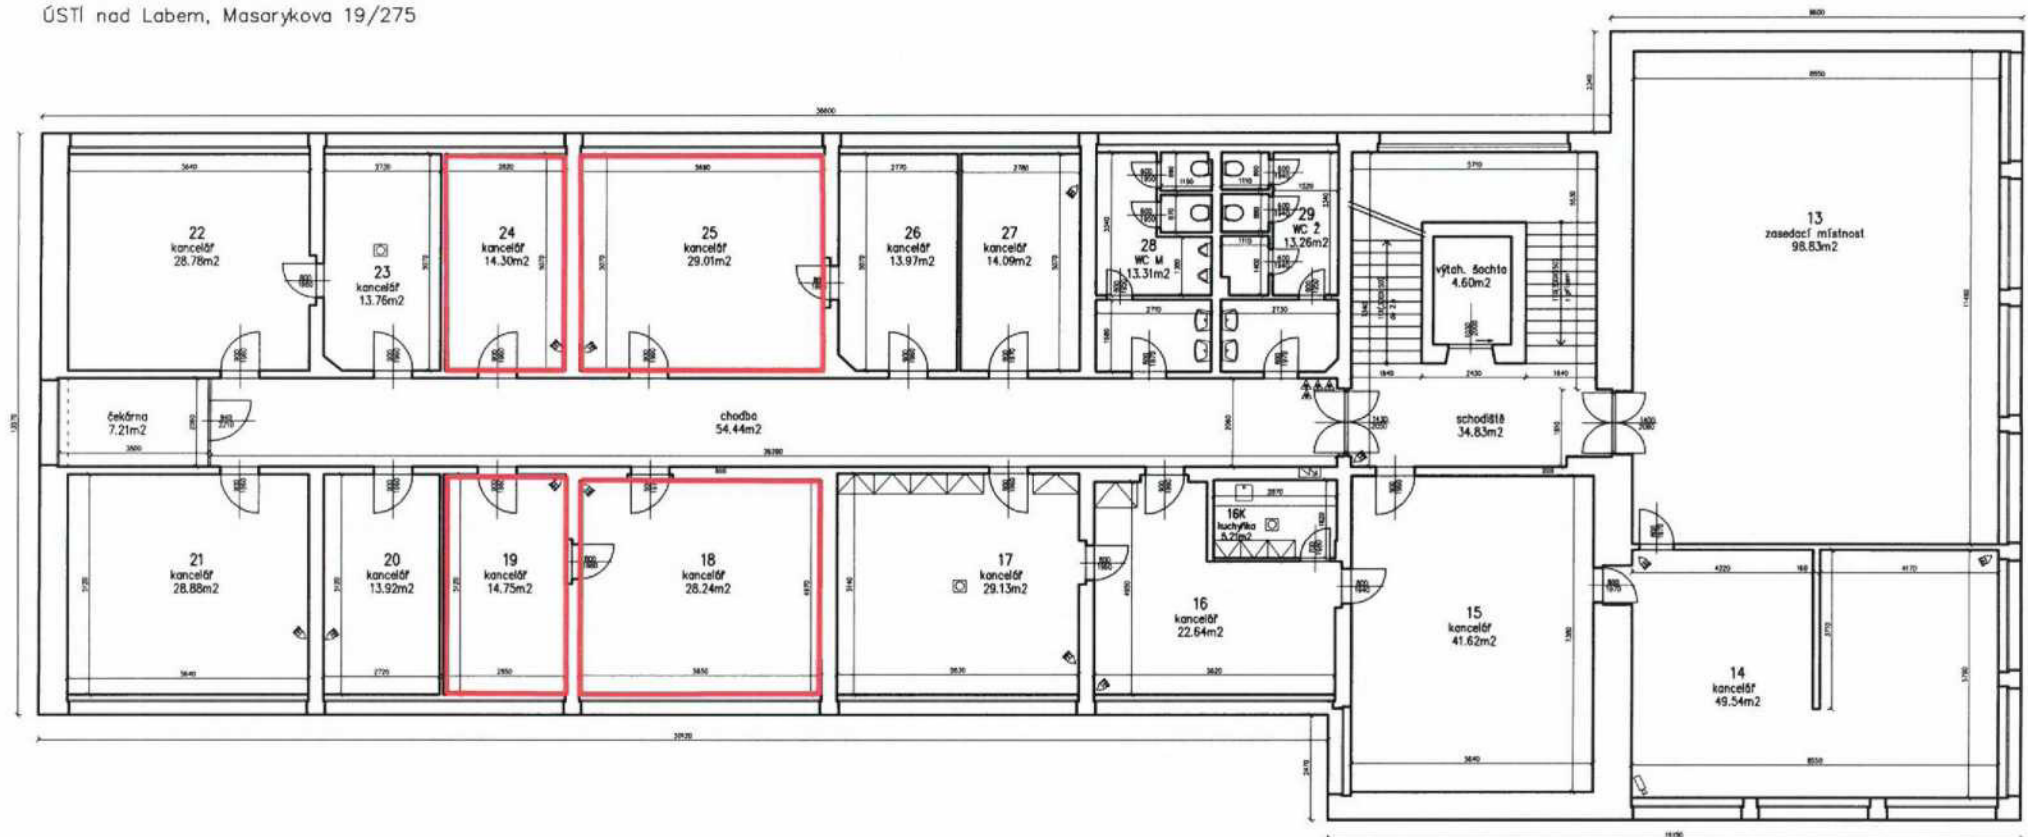

Příloha č. 1: Popis předmětu nájmu s výměrami

1NP

ÚSTÍ nad Labem, Masarykova 19/275

ČÍSLO	NÁZEV MÍSTNOSTI	PLOCHA	POVRCH	ČÍSLO	NÁZEV MÍSTNOSTI	PLOCHA	POVRCH
1	VESTIBUL	33,96 m ²	dřevě	12	SPRCHA WC	26,37 m ²	dřevě
1A	ZÁDĚVÍ	10,08 m ²	dřevě		SCHODIŠTĚ	20,19 m ²	dřevě
1B	VSTUP	13,40 m ²	dřevě		VÝTAH SACHTA	4,60 m ²	dřevě
2	VRAŤEVE	13,71 m ²	pec	80	SKLAD	7,89 m ²	beton
3	ROZVEDNA	13,52 m ²	pec	90/A	KANCELÁŘ	13,02 m ²	plávací p.
4	SPÍŠOVNA	23,62 m ²	pec	90/B	KANCELÁŘ	10,17 m ²	plávací p.
5	SPÍŠOVNA	4,06 m ²	dřevě	90/C	KANCELÁŘ	28,23 m ²	parkety
6	CHODBA	48,06 m ²	beton,pec	90/D	HALA	7,99 m ²	plávací p.
7	SERVIS	27,84 m ²	beton	90/E	SKLAD	3,49 m ²	pec
8	SKLAD	13,90 m ²	pec	90/F	KUCHYŇ	2,48 m ²	dřevě
9	TELEF. ÚSTŘEDNA	13,39 m ²	teshli	90/G	WC	1,57 m ²	dřevě
9A	ARCHIV	29,45 m ²	pec	90/H	ZÁKUPNÍ	2,11 m ²	teshli
9B	SKLAD	12,03 m ²	pec		PODELAŽÍ	86,15 m ²	dřevě
10	ARCHIV	29,49 m ²	pec				
11	GARÁŽ	253,52 m ²	beton				

- HASÍČÍ PŘÍSTROJ
- HYDRANT
- ČÍSLO EZS
- KAMERA EZS
- HLASEČ PO
- ELEKTR. SKŘÍŇ

Celková plocha [m²] 734,29

2NP

ÚSTÍ nad Labem, Masarykova 19/275

ČÍSLO	NÁZEV MÍSTNOSTI	PLOCHA	POVRCH	ČÍSLO	NÁZEV MÍSTNOSTI	PLOCHA	POVRCH
13	ZASEDACÍ MÍSTNOST	98,83 m ²	dlažba	27	KANCELÁŘ	14,09 m ²	plevací p.
14	KANCELÁŘ	49,54 m ²	textil	28	WC MUŽI	13,31 m ²	dlažba
15	KANCELÁŘ	41,62 m ²	textil	29	WC ŽENY	13,26 m ²	dlažba
16	KANCELÁŘ	22,64 m ²	textil		CHODBA	54,44 m ²	dlažba
16K	KUCHYŇKA	5,21 m ²	por.		ČEKÁRNA	7,21 m ²	dlažba
17	KANCELÁŘ	28,13 m ²	textil		SCHODIŠTĚ	34,83 m ²	dlažba
18	KANCELÁŘ	28,24 m ²	textil		VÝTAHOVÁ ŠACHTA	4,60 m ²	
19	KANCELÁŘ	14,75 m ²	textil				
20	KANCELÁŘ	13,92 m ²	plevací p.				
21	KANCELÁŘ	28,88 m ²	plevací p.				
22	KANCELÁŘ	28,78 m ²	textil				
23	KANCELÁŘ	13,78 m ²	textil				
24	KANCELÁŘ	14,30 m ²	textil				
25	KANCELÁŘ	29,01 m ²	textil				
26	KANCELÁŘ	13,97 m ²	textil				

Celková plocha [m²] 574,32

- HASÍČÍ PŘÍSTROJ
- HYDRANT
- ČÍSL. EZS
- KAMERA EZS
- HLASÍČ. PO
- ELEKTR. SPÁŘ