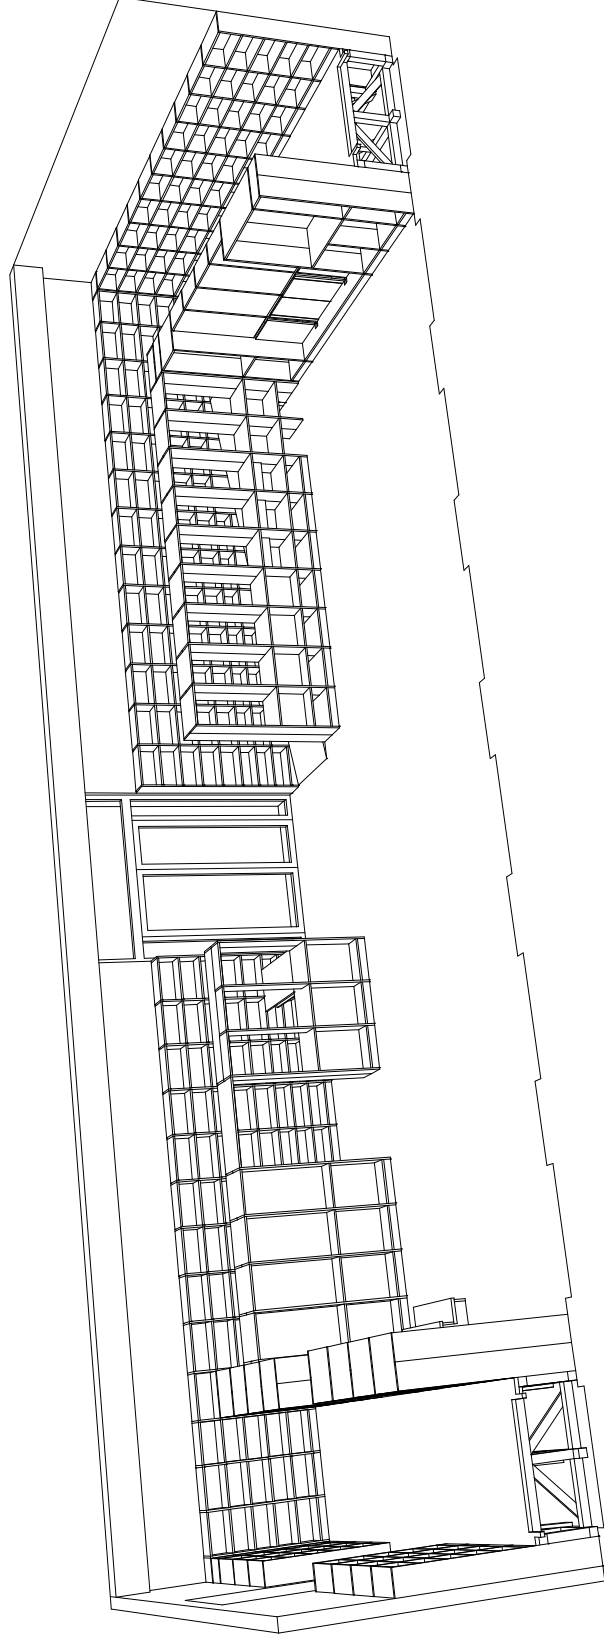

DK-09P11

A11

PERSPEKTIVA

*PERSPEKTIVA A11*

2021-05-13

PERSPEKTIVA A11  
POLICE PREDNIHO PLANU  
PRED KONSTRUKCI PODIA A RAMPY

KLIENT - KNIHOVNA KUTNA HORA, HUSOVA 145  
REKONSTRUKCE BYVALE SKOLY NA NAMETI PRO UCELY KNIHOVNY

1 A4  
2021-05-13  
PP

**DETI 3.NP - INTERIER 1**

**1 : x DK-09P11**

soubor: G01