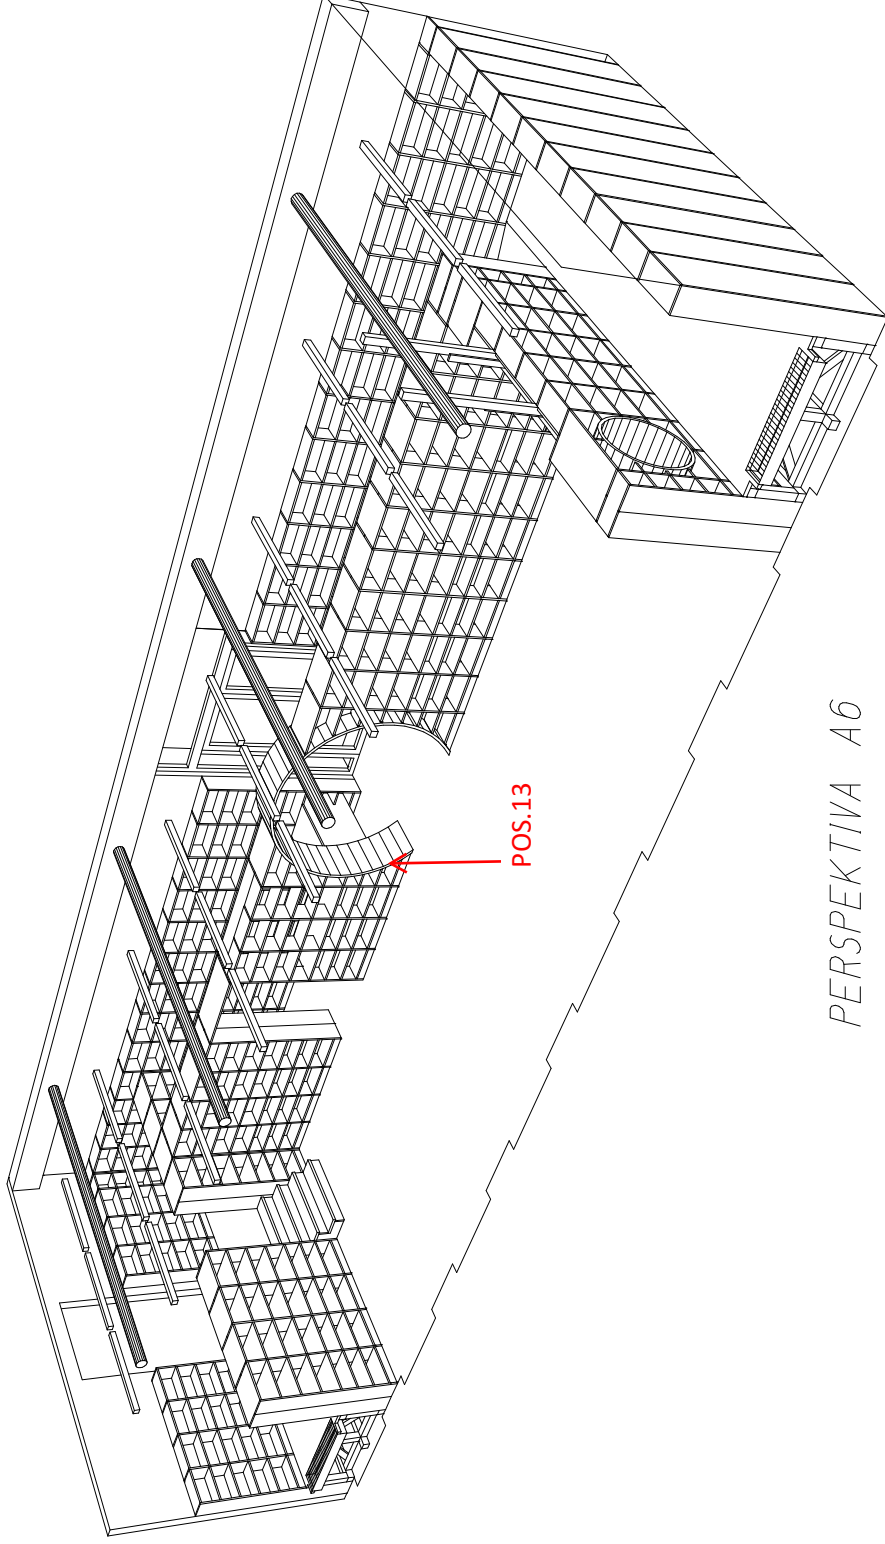

DK-09P6

A6

PERSPEKTIVA

PERSPEKTIVA A6

2021-05-13

PERSPEKTIVA A6
DOPLENENÍ ATYPICKÝCH
KRUHOVÝCH PRŮCHODŮ
S NAVAZUJÍCIMI POLICEMI

KLIENT - KNIHOVNA KUTNA HORA, HUSOVA 145
REKONSTRUKCE BYVALÉ SKOLY NA NAMETI PRO UCELÝ KNIHOVNY

1 A4
2021-05-13
PP

DETI 3.NP - INTERIER 1

1 : x DK-09P6

soubor: G01