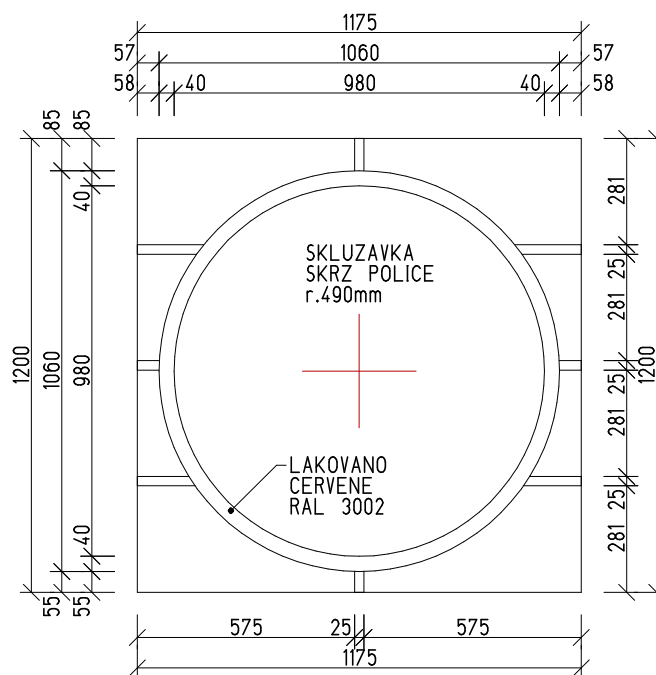

REZ HORIZONTALNI

POHLED

KLIENT - KNIHOVNA KUTNA HORA, HUSOVA 145
REKONSTRUKCE BYVALE SKOLY NA NAMETI PRO UCELY KNIHOVNY

2021-05-13

1 A4
2021-05-13
PP

MLADSI DETI 3.NP - KRUHOVY PRUCHOD 2 1 : 20 DK-09G