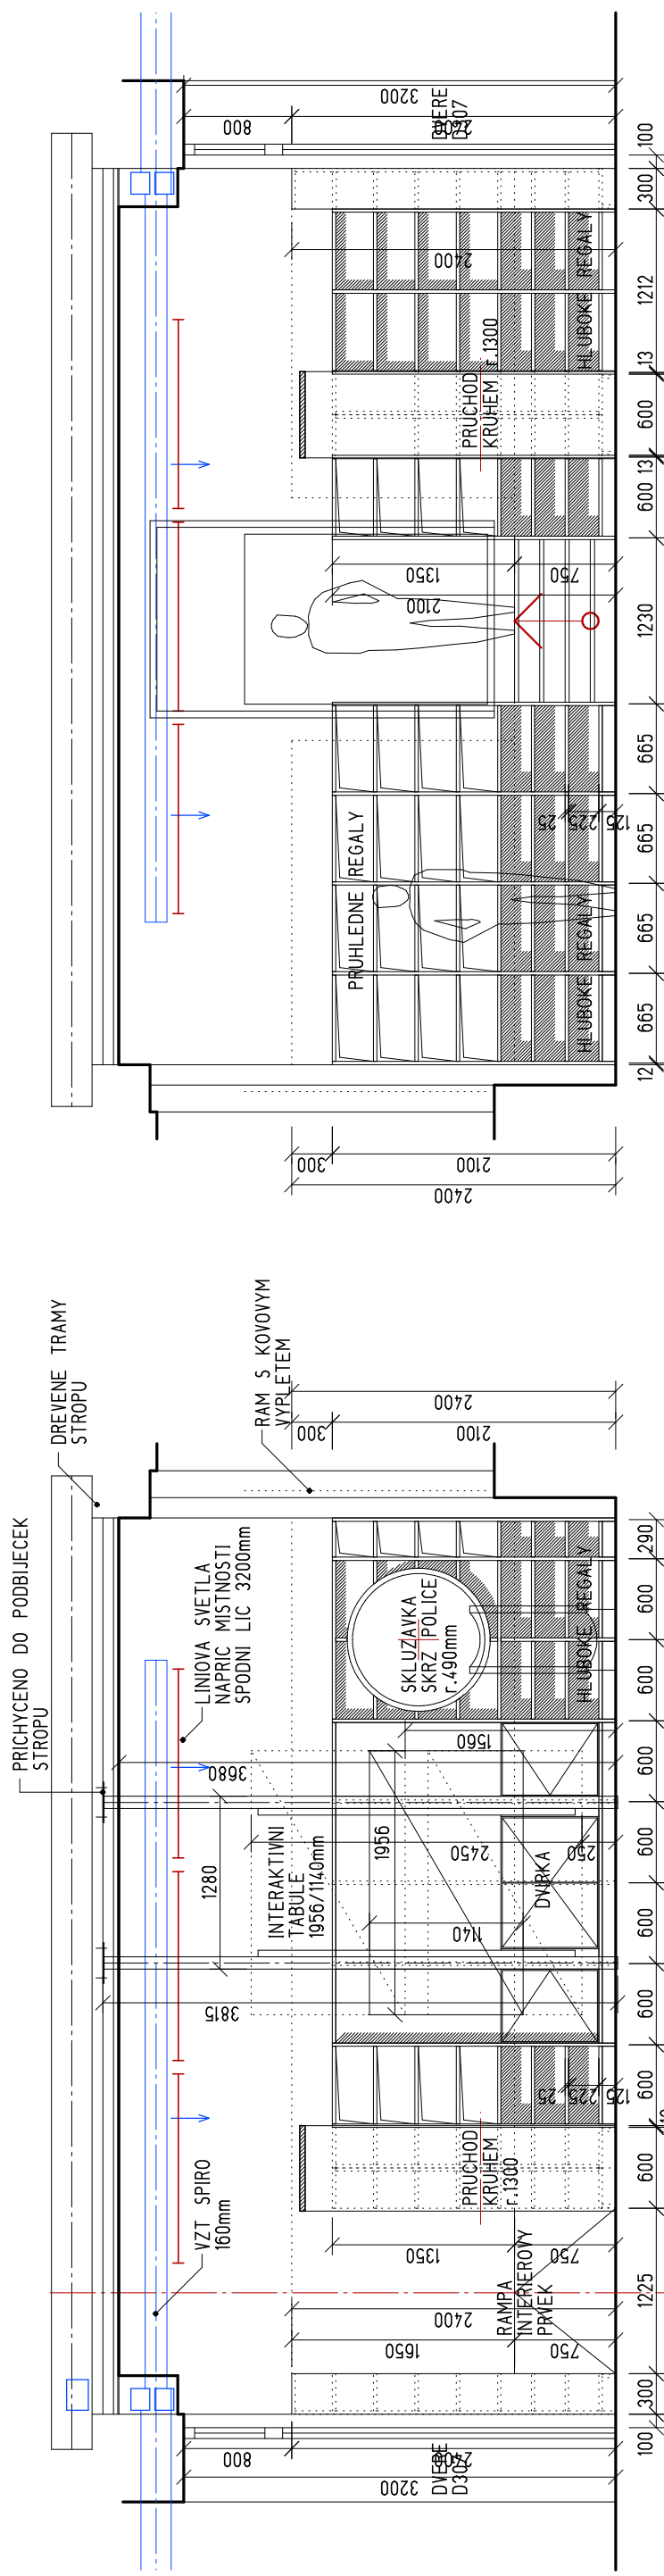

REZ PODELNÝ, POHLED C

INTERAKTIVNÍ TABULE  
1956/1140mm  
POSUN OD 250 PO 1560mm  
(SPODNÍ ČÁST TABULE)

REZ PRICNÝ, POHLED D

INTERAKTIVNÍ TABULE  
1956/1140mm  
POSUN OD 250 PO 1560mm  
(SPODNÍ ČÁST TABULE)

REZ PRICNÝ, POHLED E

KLIENT - KNIHOVNA KUTNA HORA, HUSOVA 145  
REKONSTRUKCE BYVALE SKOLY NA NAMEDI PRO UCELY KNIHOVNY

2 A4  
2021-05-13  
PP

MLADSI DETI 3.NP - NAVRH

1 : 50 DK-09C