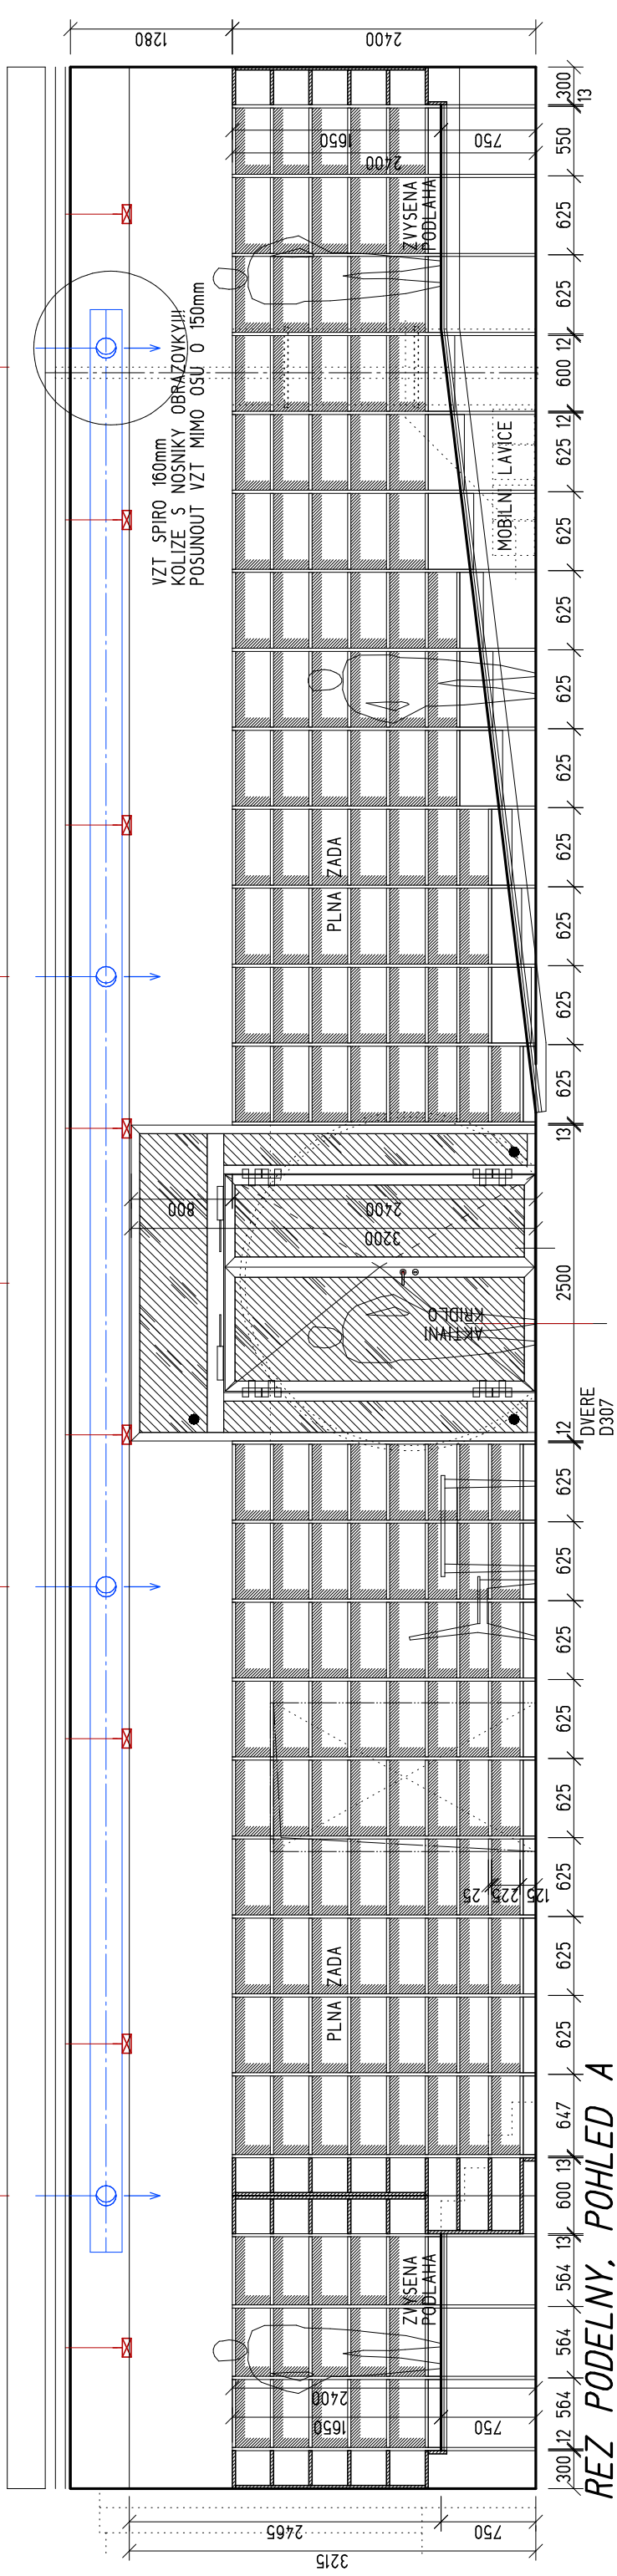

REZ PODELNÝ, POHLED B

REZ PODELNÝ, POHLED A

2021-05-13

KLIENT - KNIHOVNA KUTNA HORA, HUSOVA 145
 REKONSTRUKCE BYVALE SKOLY NA NAMEDI PRO UCELY KNIHOVNY

2 A4
 2021-05-13
 PP

MLADSI DETI 3.NP - NAVRH

1 : 50 DK-09B