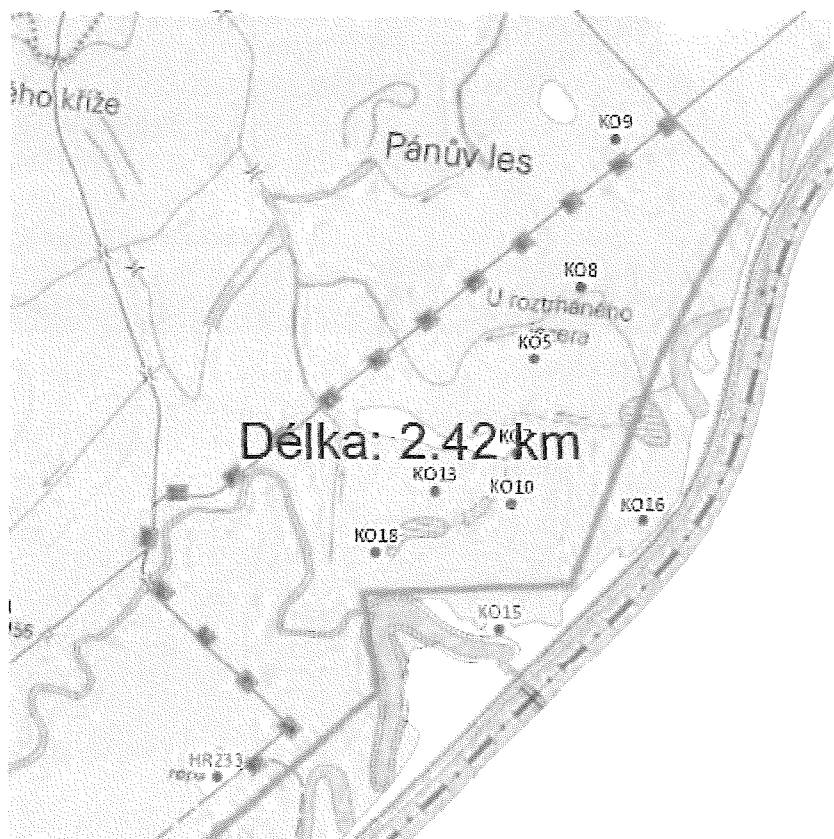

Příloha: č. 1 Mapy se zákresem předmětu nájmu

Polesí Lanžhot (Soutok):

Křenová – Důbrava

Důbrava – Trnavá

Trnavá - Kyjovka

Polesí Valtice:

Vlašicová a Hlásková

Polesí Tvrdonice:

Nová alej - Křižovatka

Křižovatka - HR 233

Křižovatka - Anglická k T137

Anglická - Močidlová