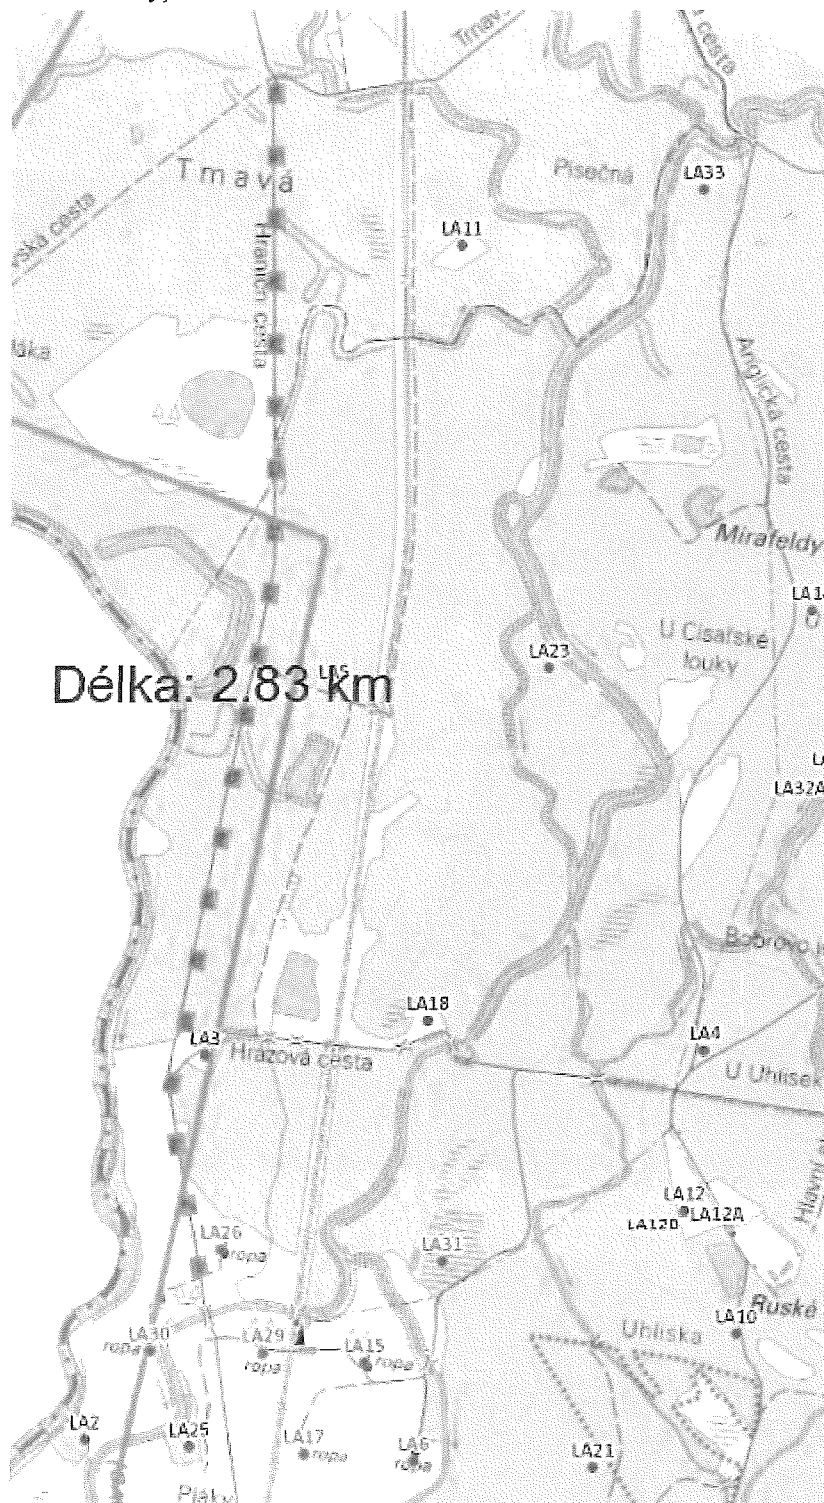

Příloha: č. 1 Mapy se zákresem předmětu nájmu

Polesí Lanžhot (Soutok):

Křenová – Důbrava

Důbrava – Trnavá

Trnavá - Kyjovka

Polesí Valtice:

Vlašicová a Hlásková

Polesí Tvrdonice:

Nová alej - Křižovatka

Křižovatka - HR 233

Křižovatka - Anglická k T137

Anglická - Močidlová