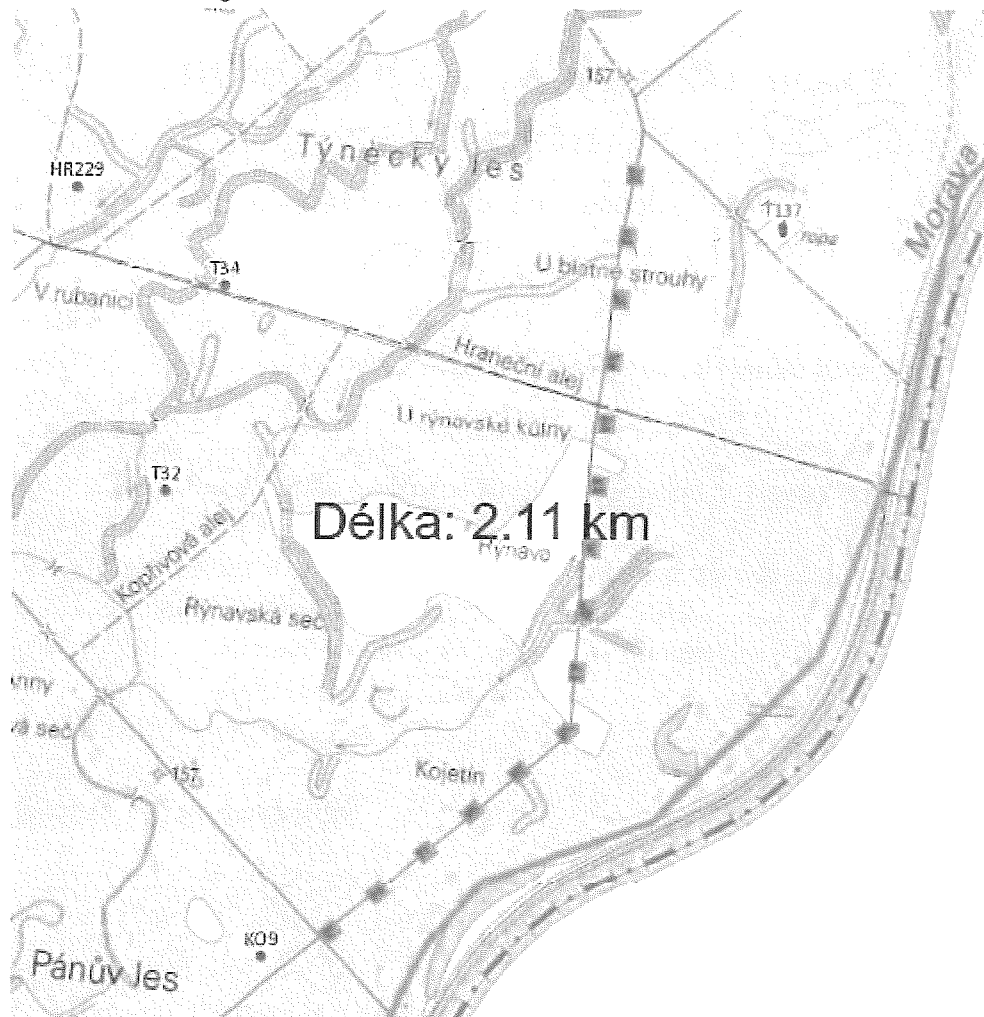

Příloha: č. 1 Mapy se zákresem předmětu nájmu

Polesí Lanžhot (Soutok):

Křenová – Důbrava

Důbrava – Trnavá

Trnavá - Kyjovka

Polesí Valtice:

Vlašicová a Hlásková

Polesí Tvrdonice:

Nová alej - Křižovatka

Křižovatka - HR 233

Křižovatka - Anglická k T137

Anglická - Močidlová