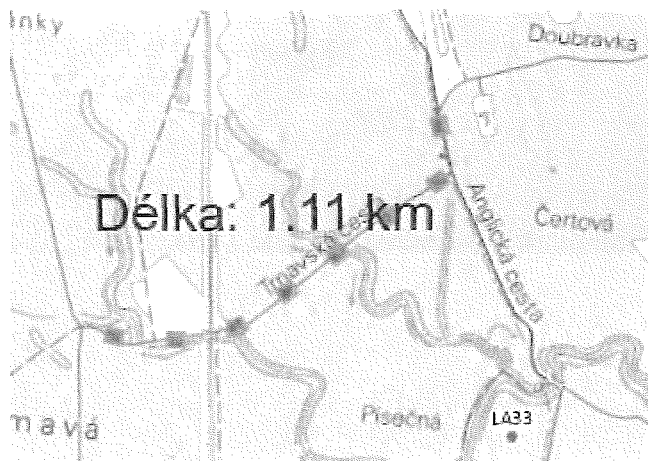

Příloha: č. 1 Mapy se zákresem předmětu nájmu

Polesí Lanžhot (Soutok):

Křenová – Důbrava

Důbrava – Trnavá

Trnavá - Kyjovka

Polesí Valtice:

Vlašicová a Hlásková

Polesí Tvrdonice:

Nová alej - Křižovatka

Křižovatka - HR 233

Křižovatka - Anglická k T137

Anglická - Močidlová