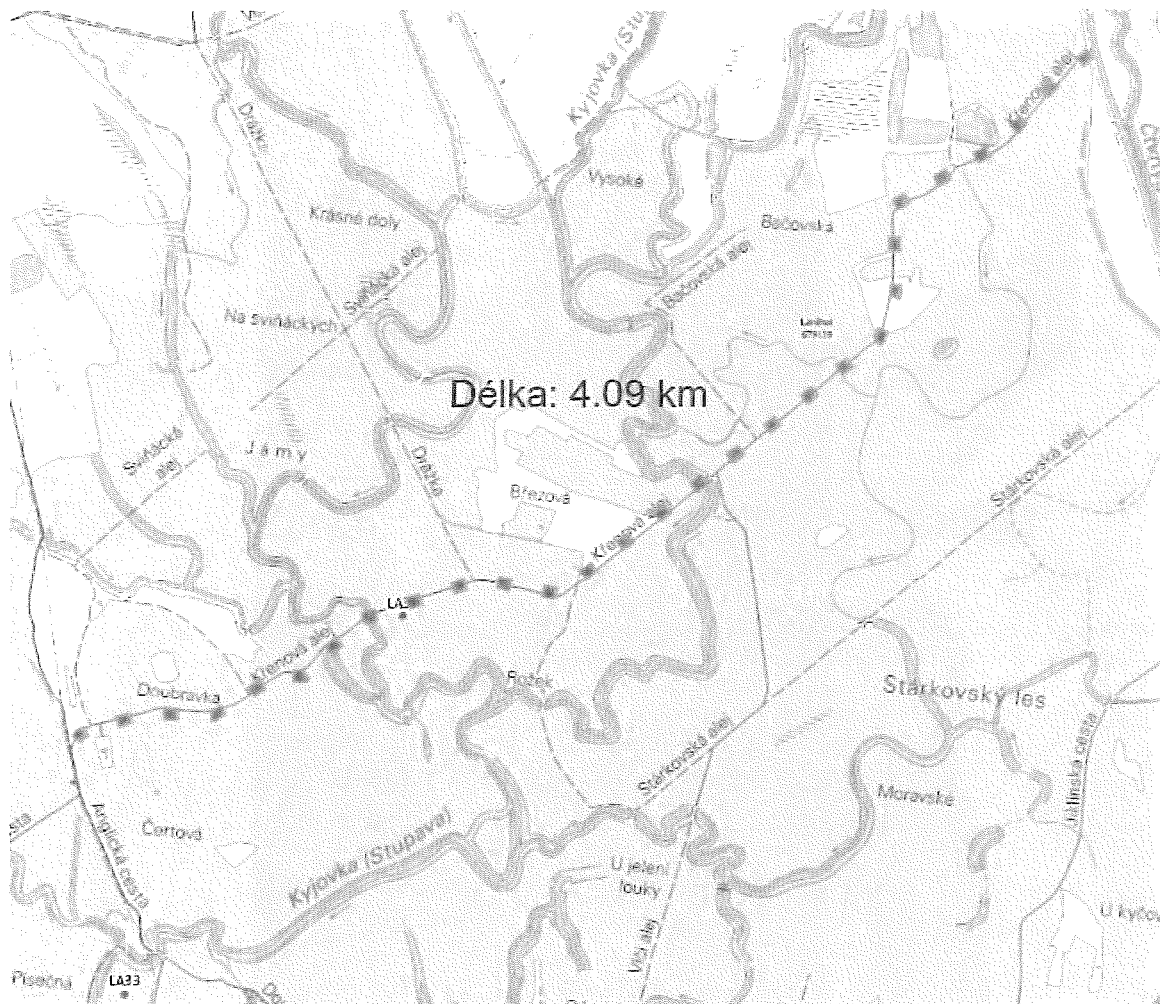

Příloha: č. 1 Mapy se zákresem předmětu nájmu

Polesí Lanžhot (Soutok):

Křenová – Důbrava

Důbrava – Trnavá

Trnavá - Kyjovka

Polesí Valtice:

Vlašicová a Hlásková

Polesí Tvrdonice:

Nová alej - Křižovatka

Křižovatka - HR 233

Křižovatka - Anglická k T137

Anglická - Močidlová