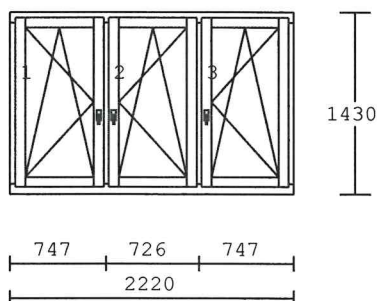

Všechny náčrtky jsou zobrazeny ze strany pantů (pohled zevnitř)!

Pol.	množství	Popis	cena/ks Kč	celkově Kč
------	----------	-------	---------------	---------------

1 1.00 ks 3-dílný prvek

okenní křídlo
dřevo : smrk napoj.68 mm
nátěr : lazura Z 201 (GL 20)
výplň : 4U1,1-16-F4 (U1,1)
kování : Jednokřídle OS Levé
Jednokřídle OS Pravé
Jednokřídle OS Pravé mikrovent

rozměry: **2220 x 1430**

okapnice Al.bronz

těsnění červenohnědé (braun)

22.847,0

22.847,0

Rozměry stavebního otvoru: šířka = 2250 mm

výška = 1460 mm

Pol.	množství	Popis	cena/ks Kč	celkově Kč
------	----------	-------	---------------	---------------

těsnění červenohnědé (braun)

33.607,0

33.607,0

Rozměry stavebního otvoru: šířka = 2250 mm**výška = 2600 mm**3/1 6.00 ks
3/2 6.00 kskliky+krytky ROTO - mittel bronz
z toho klička zamykací

595,0

3.570,0

4 16.88 m