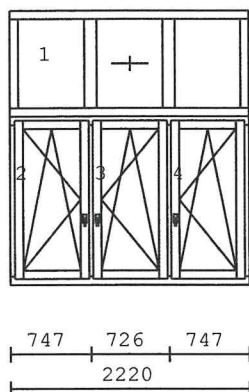

Pol.	množství	Popis	cena/ks Kč	celkově Kč

2 1.00 ks

4-dílný prvek

pevně-zasklívací drážka

okenní křídlo

dřevo : smrk napoj.68 mm

nátěr : lazura Z 201 (GL 20)

výplň : 4U1,1-16-F4 (U1,1)

kování : pevně v rámu

Jednokřídle OS Levé

Jednokřídle OS Pravé

Jednokřídle OS Pravé mikrovent

příčky : Dřevěná příčka 114 mm

POZOR - šíře skel v horní řadě nesouhlasí s šíří skel v dolní řadě!

rozměry: **2220 x 2570**

okapnice Al.bronz

těsnění červenohnědé (braun)

33.607,0

33.607,0

Rozměry stavebního otvoru: šířka = 2250 mm

výška = 2600 mm

3/1 6.00 ks
3/2 6.00 ks

kliky+krytky ROTO - mittel bronz
z toho klička zamykací

595,0

3.570,0

4 16.88 m

montáž oken do připravených otvorů
(profil 68 mm)

205,0

3.460,4

celková cena pozic
sleva
přepravní náklady

-10.00 %

63.484,4

-6.348,4

672,0

suma netto
DPH 21%

21.00 %

57.808,0

12.139,7

suma brutto

69.947,7

Cena neobsahuje bourací a zednické práce.

Sazba DPH bude účtována dle platných daňových předpisů.