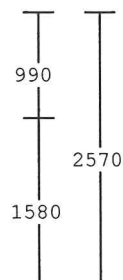

Všechny náčrtky jsou zobrazeny ze strany pantů (pohled zevnitř)!

Pol.	množství	Popis	cena/ks Kč	celkově Kč
------	----------	-------	---------------	---------------

1 1.00 ks 3-dílný prvek

okenní křídlo
dřevo : smrk napoj.68 mm
nátěr : lazura Z 201 (GL 20)
výplň : 4U1,1-16-F4 (U1,1)
kování : Jednokřídle OS Levé
Jednokřídle OS Pravé
Jednokřídle OS Pravé mikrovent

rozměry: **2220 x 1430**

okapnice Al.bronz

těsnění červenohnědé (braun)

22.847,0

22.847,0

Rozměry stavebního otvoru: šířka = 2250 mm

výška = 1460 mm

Pol.	množství	Popis	cena/ks Kč	celkově Kč
------	----------	-------	---------------	---------------

2 1.00 ks

4-dílný prvek

pevně-zasklívací drážka

okenní křídlo

dřevo : smrk napoj.68 mm

nátěr : lazura Z 201 (GL 20)

výplň : 4U1,1-16-F4 (U1,1)

kování : pevně v rámu