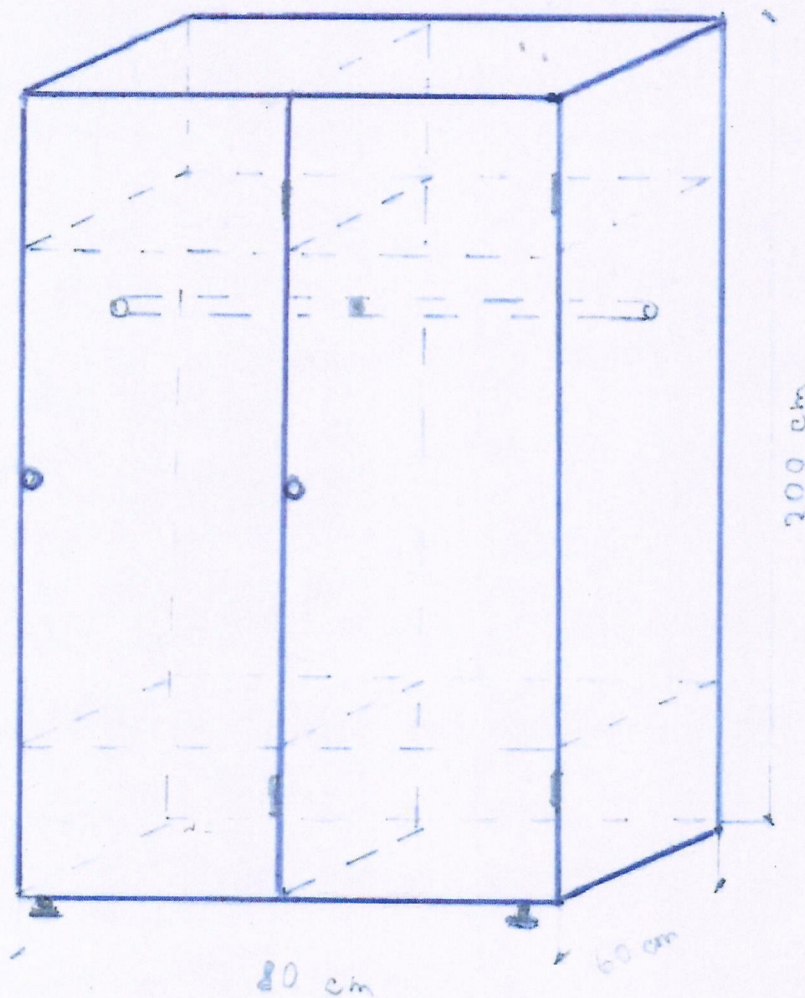

šatní skříň

šatní skříň – viz. náčrtek

- Materiál LTD
- Barva korpusu a polic - U216, barva dvířek - dub Nebraska přírodní
- Vnější rozměry 80 cm x 60 cm x 200 cm
- Pravá dvířka osazena kování pro uzamykání visacím zámekem
- Uvnitř skříně šatní tyč na ramínka a dvě police (v horní a spodní části)
- Skříň opatřena nohami (bez soklu)