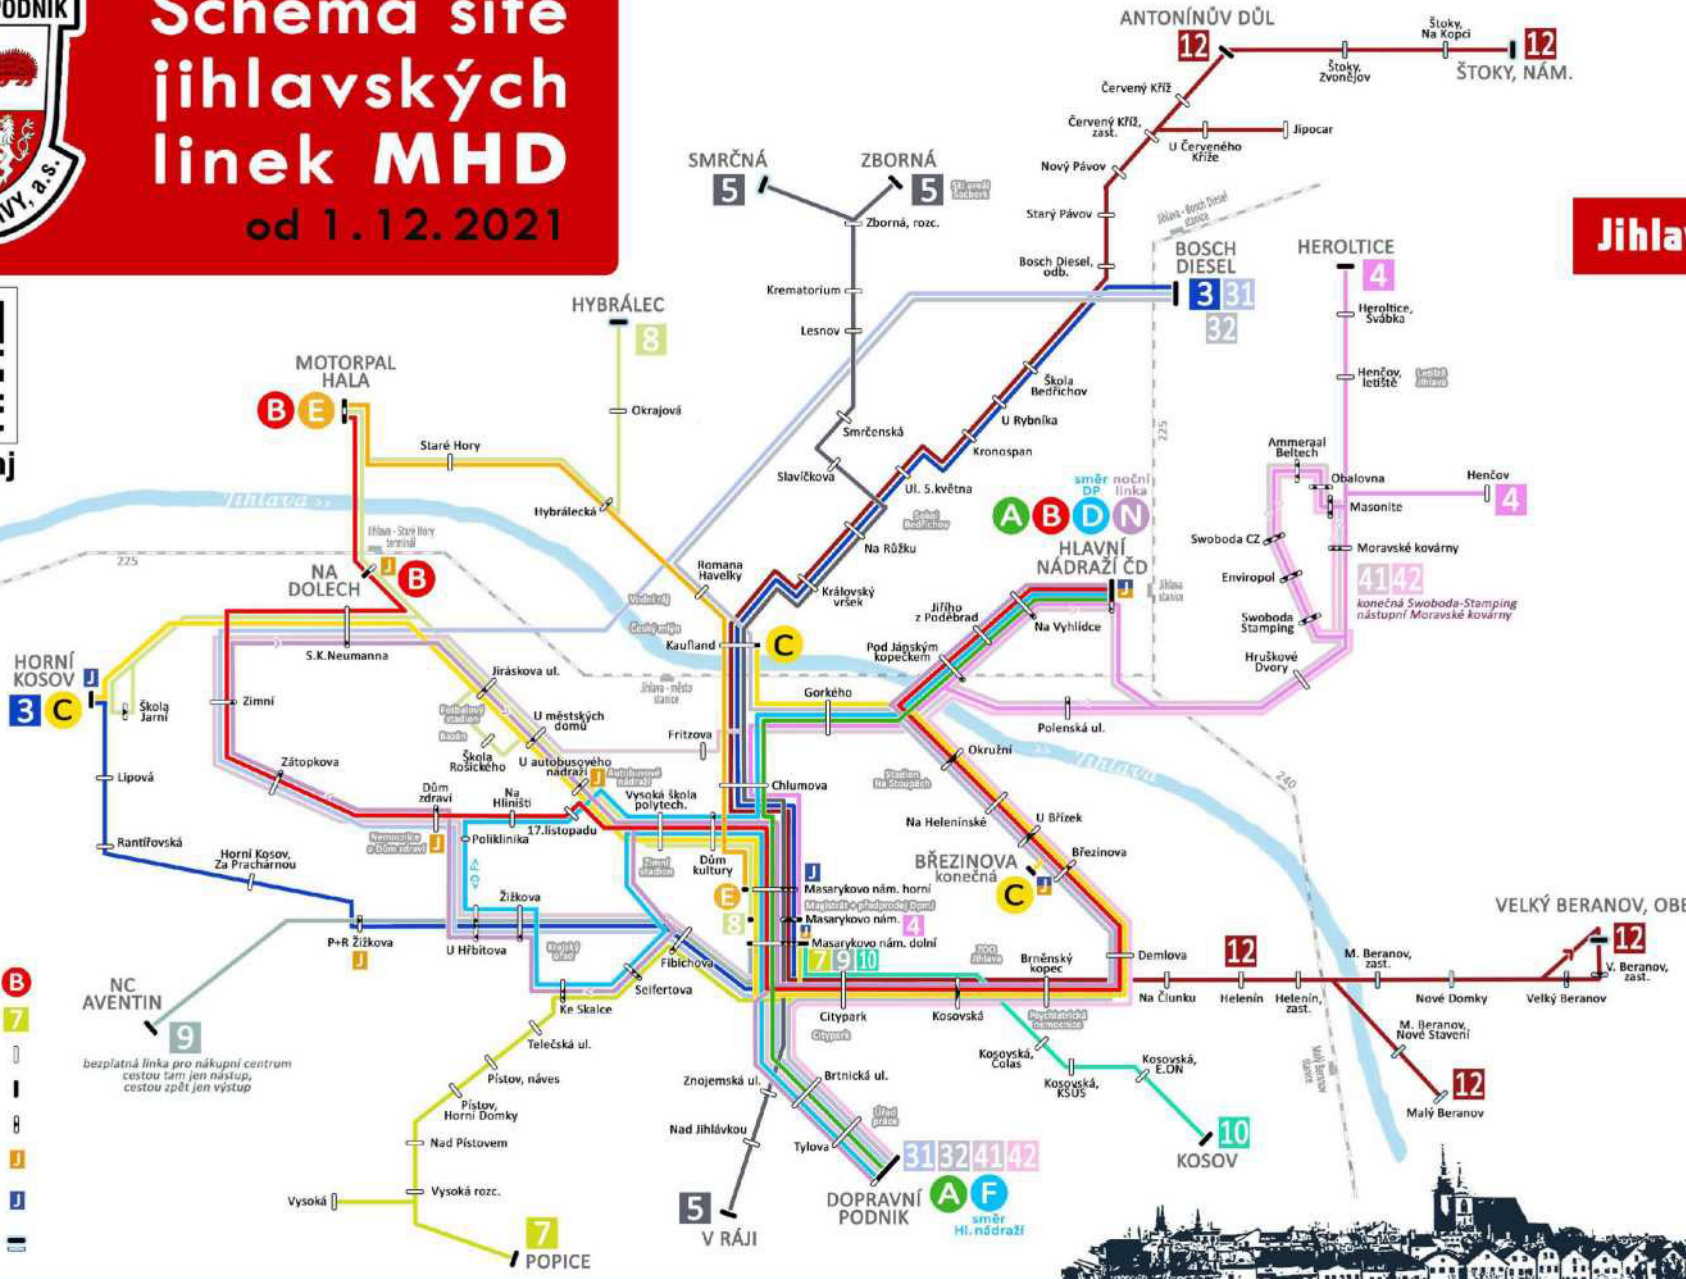

Schéma sítě jihlavských linek MHD

od 1.12.2021

Jihlava

web dpmj

Legenda

- trolejbus **B**
- autobus **7**
- zastávka **|**
- konečná **|**
- směr zastávky **|**
- automat **J**
- automat + dobíjení jihlavské karty **J**
- vnější pásmo **|**

bezplatná linka pro nákupní centrum cestou tam jen nástup, cestou zpět jen výstup

© Jihlavský MHD