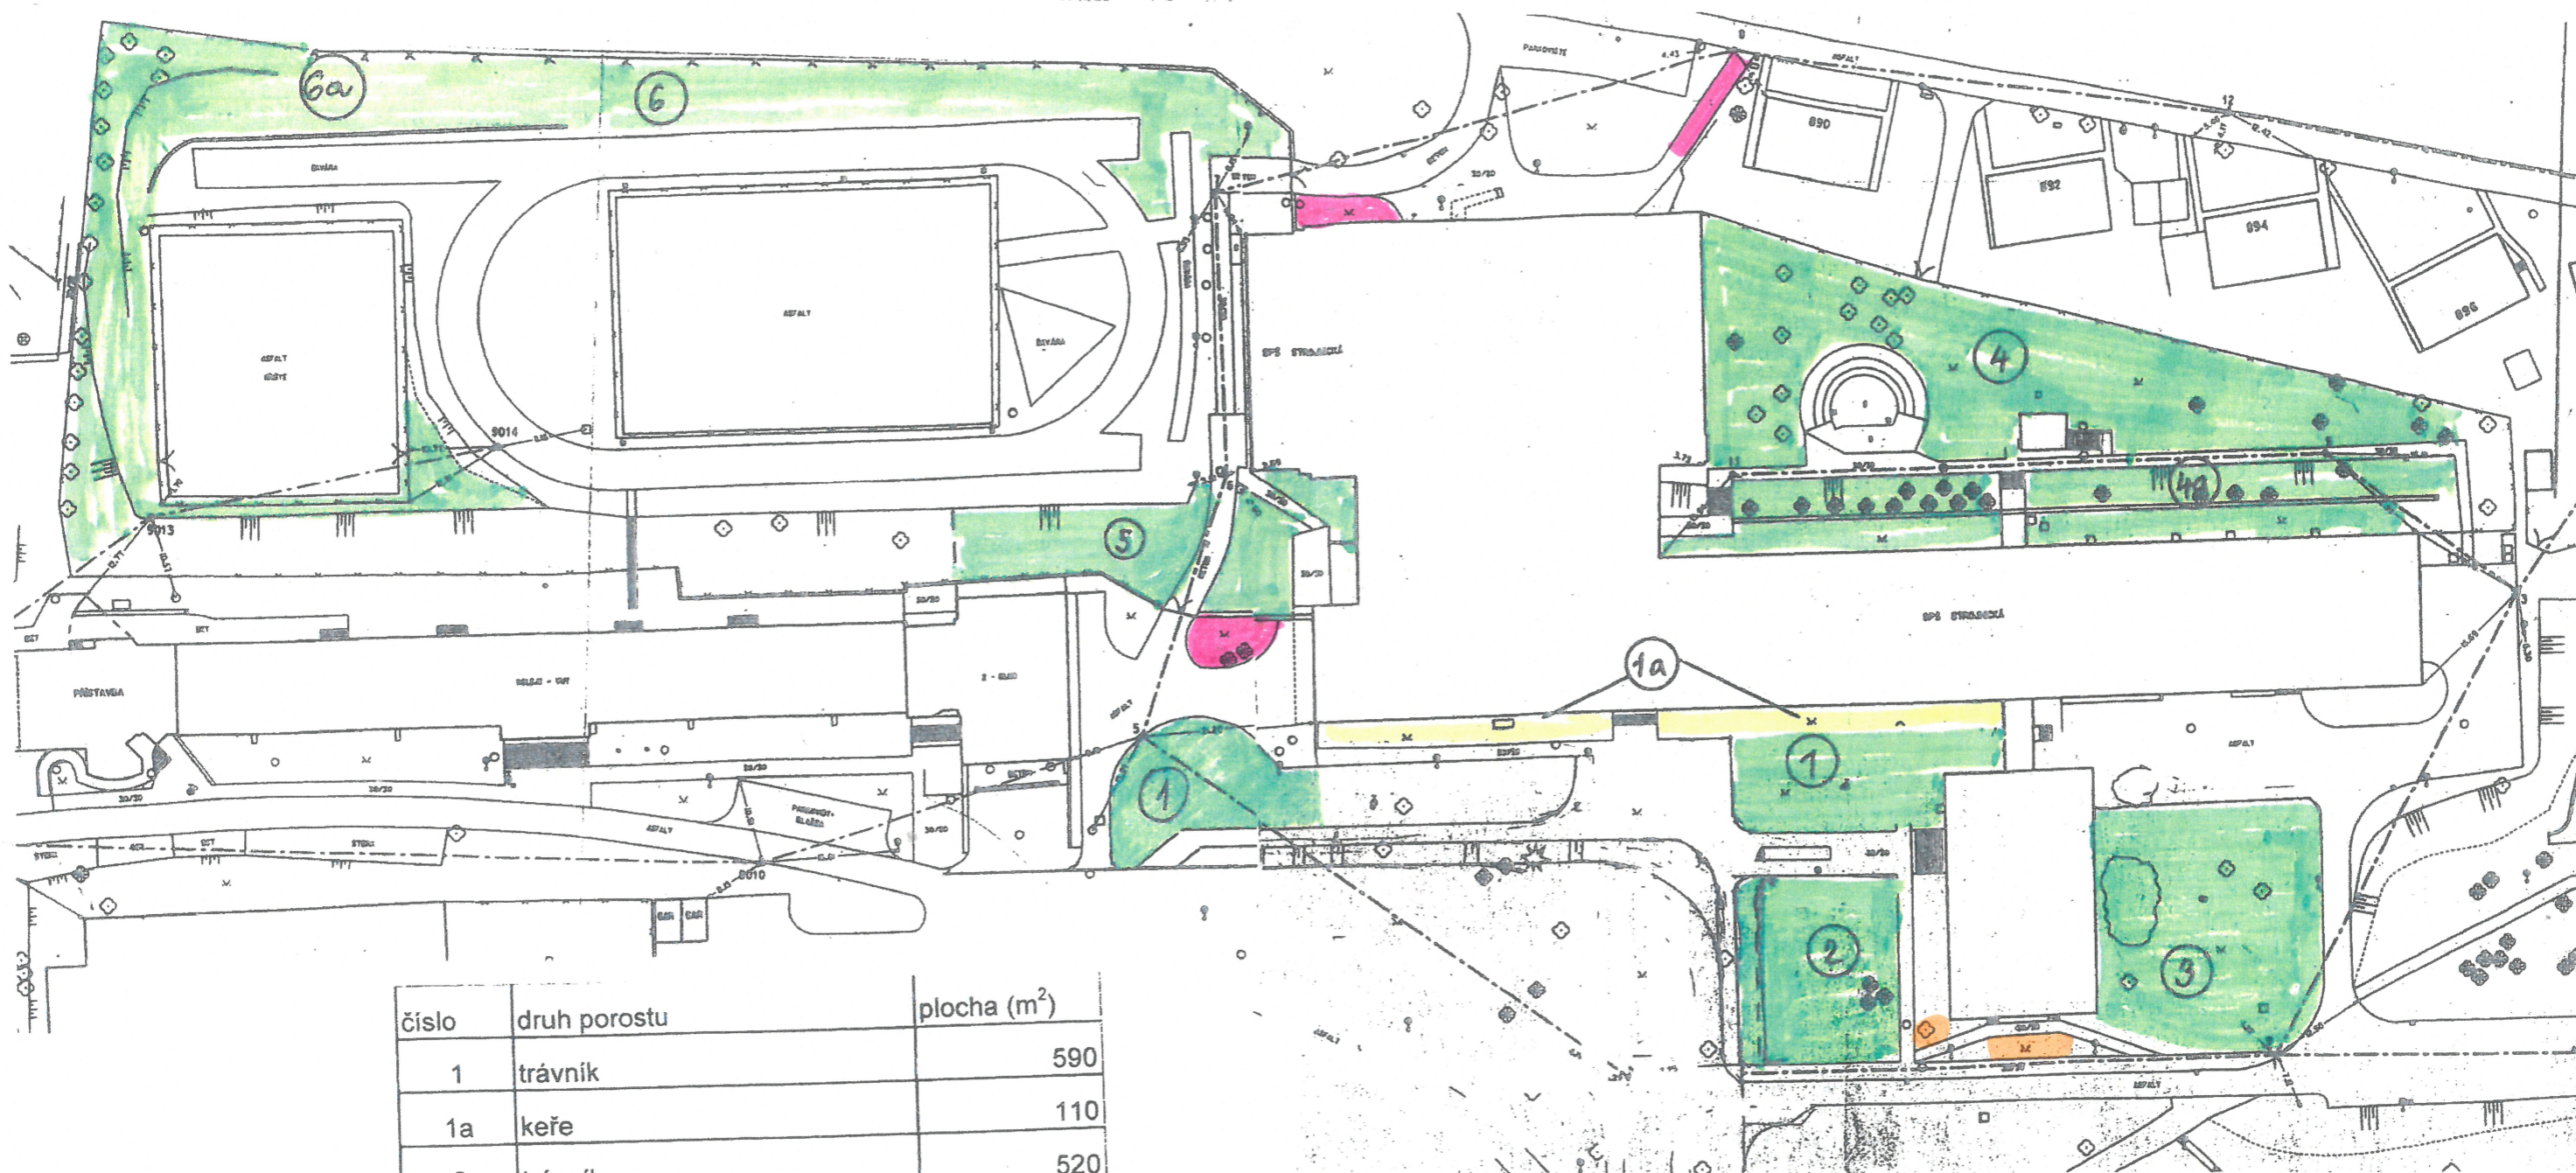

STŘEDNÍ PRŮMYSLOVÁ ŠKOLA ZLÍN - plochy travníků

číslo	druh porostu	plocha (m ²)
1	trávník	590
1a	keře	110
2	trávník	520
3	trávník	830
4	trávník	1250
4a	trávník ve svahu	430
5	trávník ve svahu	580
6	trávník	1650
6a	trávník ve svahu	1070
celkem		7030

druh porostu	plocha (m ²)
trávník celkem	4840 +140
keře celkem	110 +15
trávník ve svahu celkem	2080
celkem	7030 +155

- tráva nově
 - keře nově