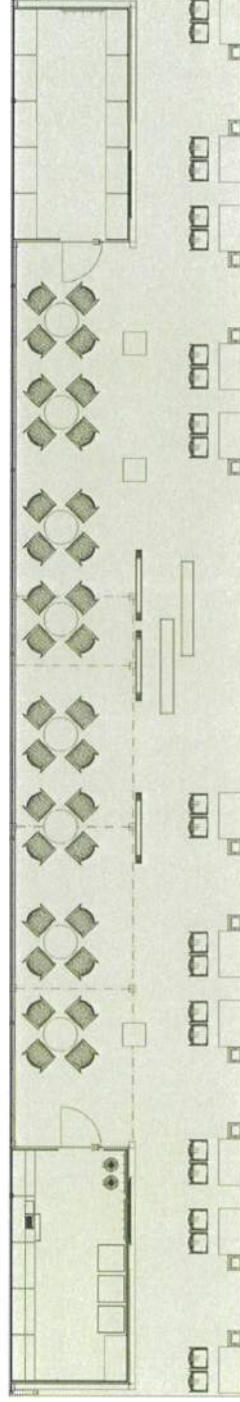

Rastr haly není k dispozici.

AL SYSTEM EXPO

AL-SYSTEM EXPO s.r.o.

Trocnovská 657

373 11 Ledebnice

Tento projekt je určený výhradně pro tisk a uvedení do provozu. Všechna grafická data jsou pouze orientační. Grafická data pro tisk nejsou součástí projektu.

Datum: 21.9. 2021 Země živitelka 2022

mze-als-210921A-zem-ms_be Xxx

MZE

150 m²

Hala xx / Č. stánku xxx

EXPODESIGN © 2021. All Rights Reserved