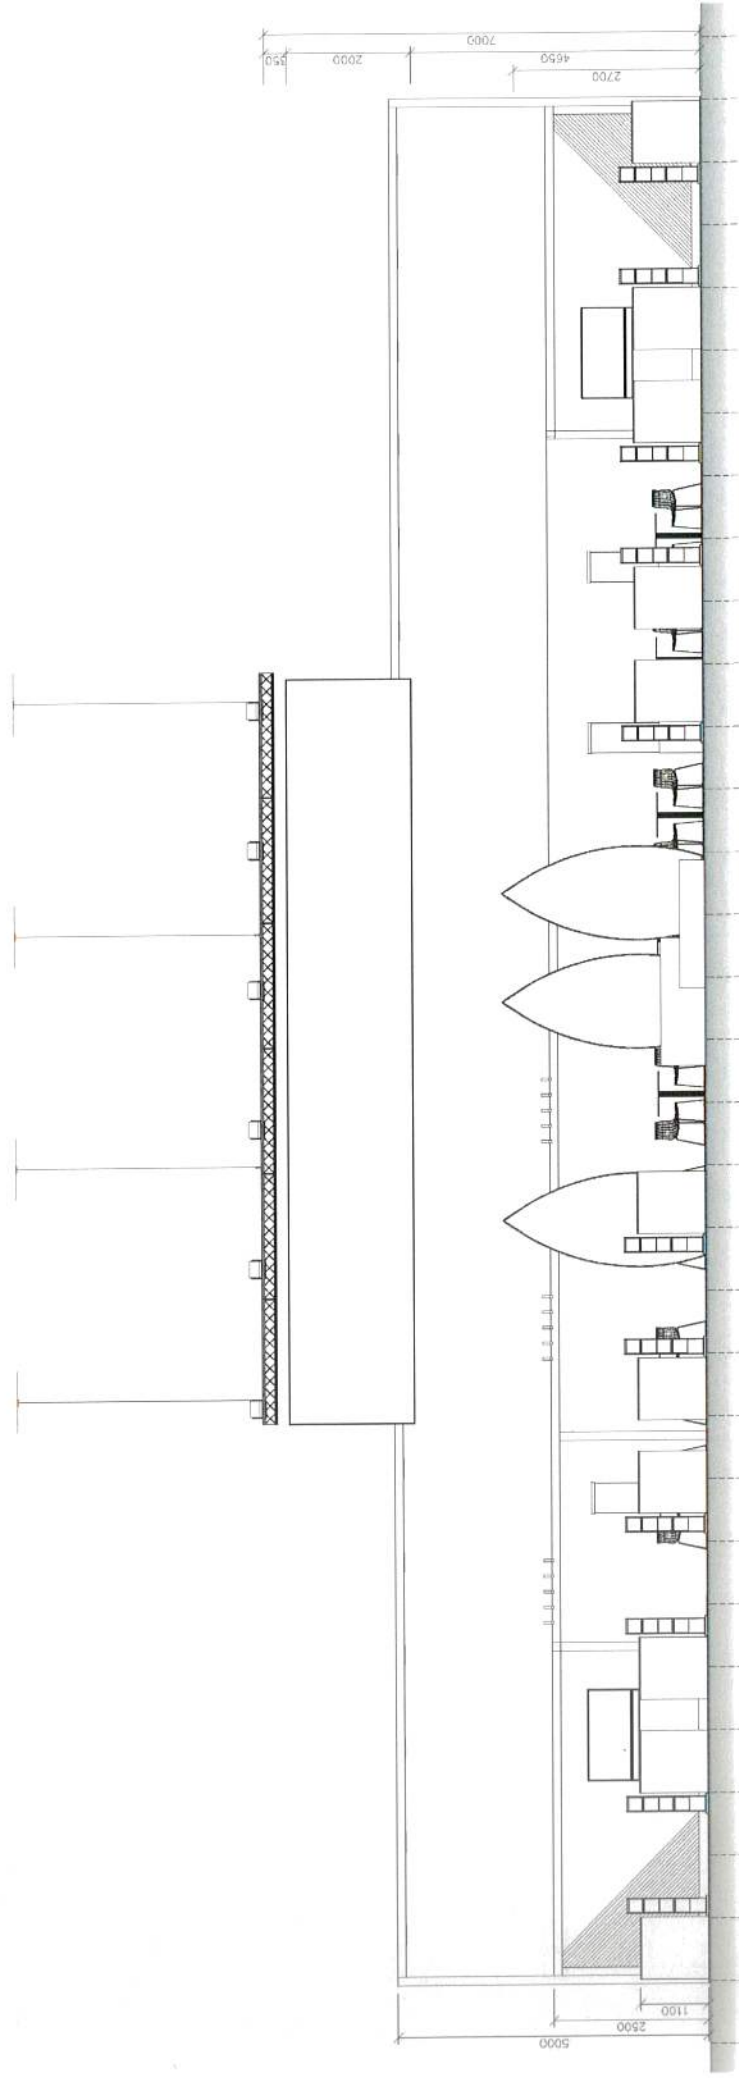

150 m²
Hala xx / Č. stánku xxx

Tento projekt je určený výhradně pro akci uvedenou v rozpisové. Veškerá grafika použita v návrhu expozice je pouze orientační. Grafický záznam pro tisk nejsou součástí projektu.

Datum: 21.9. 2021

MZE

150 m²

Hala xx / Č. stánku xxx

mze-als-210921A-zem-ms_be Xxx

Tento projekt je určený výhradně pro akci uvedenou v rozpisce. Všechna grafika použita v návrhu expozice je pouze orientační. Grafická data pro tisk nejsou součástí projektu.

EXPODESIGN © 2021, All Rights Reserved

Závňka

Halogenové stropní světló 240V/150W

LED reflektor 20~50W

LED světló bodové 3-7W

Rastr haly není k dispozici.

AL SYSTEM EXPO

AL-SYSTEM EXPO s.r.o.

mze-als-210921A-zem-ms_be Xxx

MZE

150 m²

Hala xx / Č. stánku xxx

EXPODESIGN © 2021. All Rights Reserved