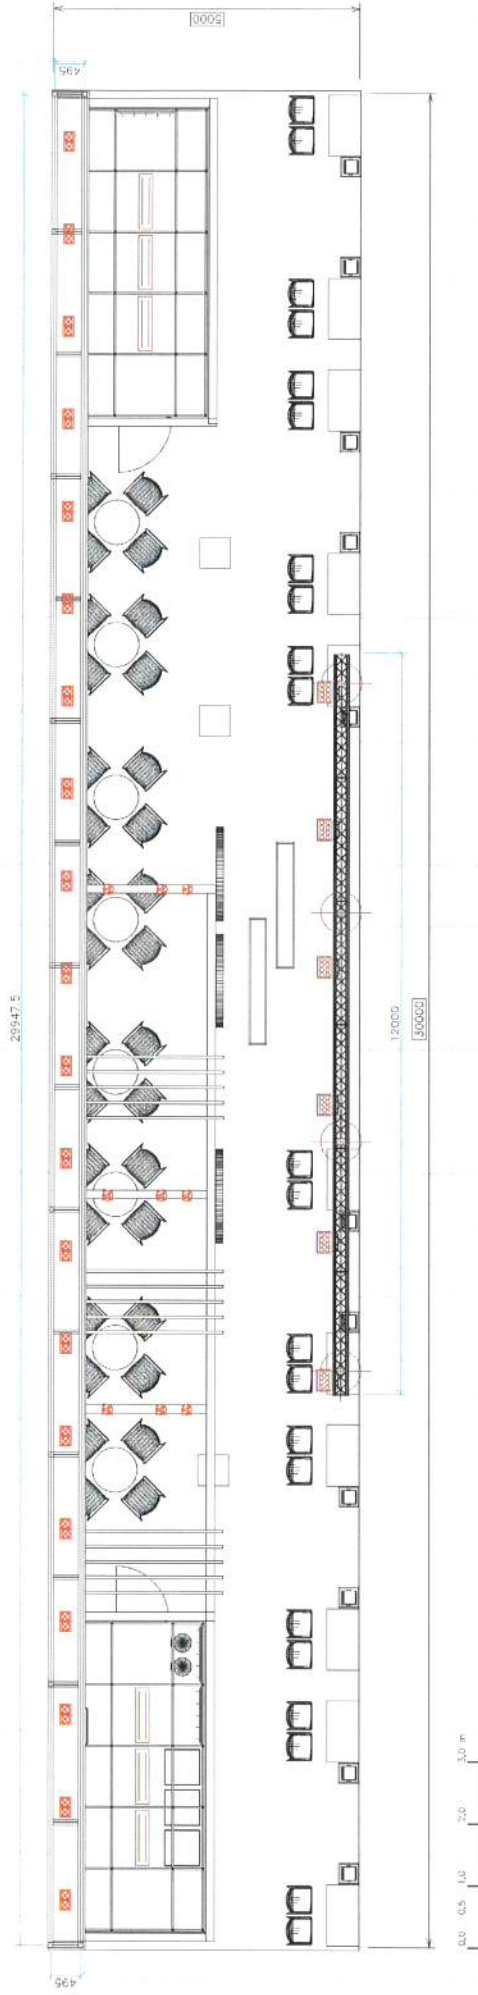

Závňka

Halogenové stropní světló 240V/150W

LED reflektor 20~50W

LED světló bodové 3-7W