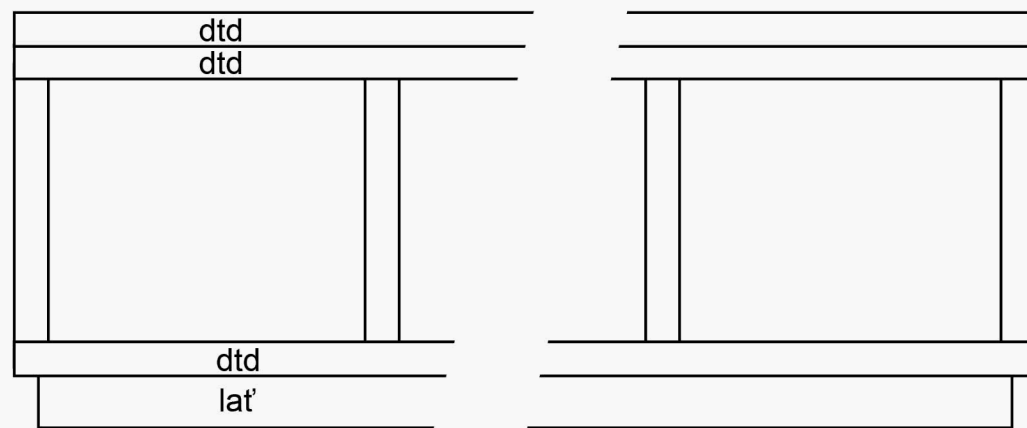

MG - Design / 2000+ / půdorysná skica - Emancipace - platforma

pozice středů kružnic a vnější vzdáleností od krajů, šířka linky cca 5 cm, matná černá

MG - Design / 2000+ / platforma - konstrukce

platforma posazená na laťový rám, vnitřní konstrukce a plášť surová dtd, povrch perlínka a nátěr imitující beton

detail konstrukce - řez

vnitřní konstrukce

MG - Design / 2000+ / půdorysná skica - Emancipace - platforma