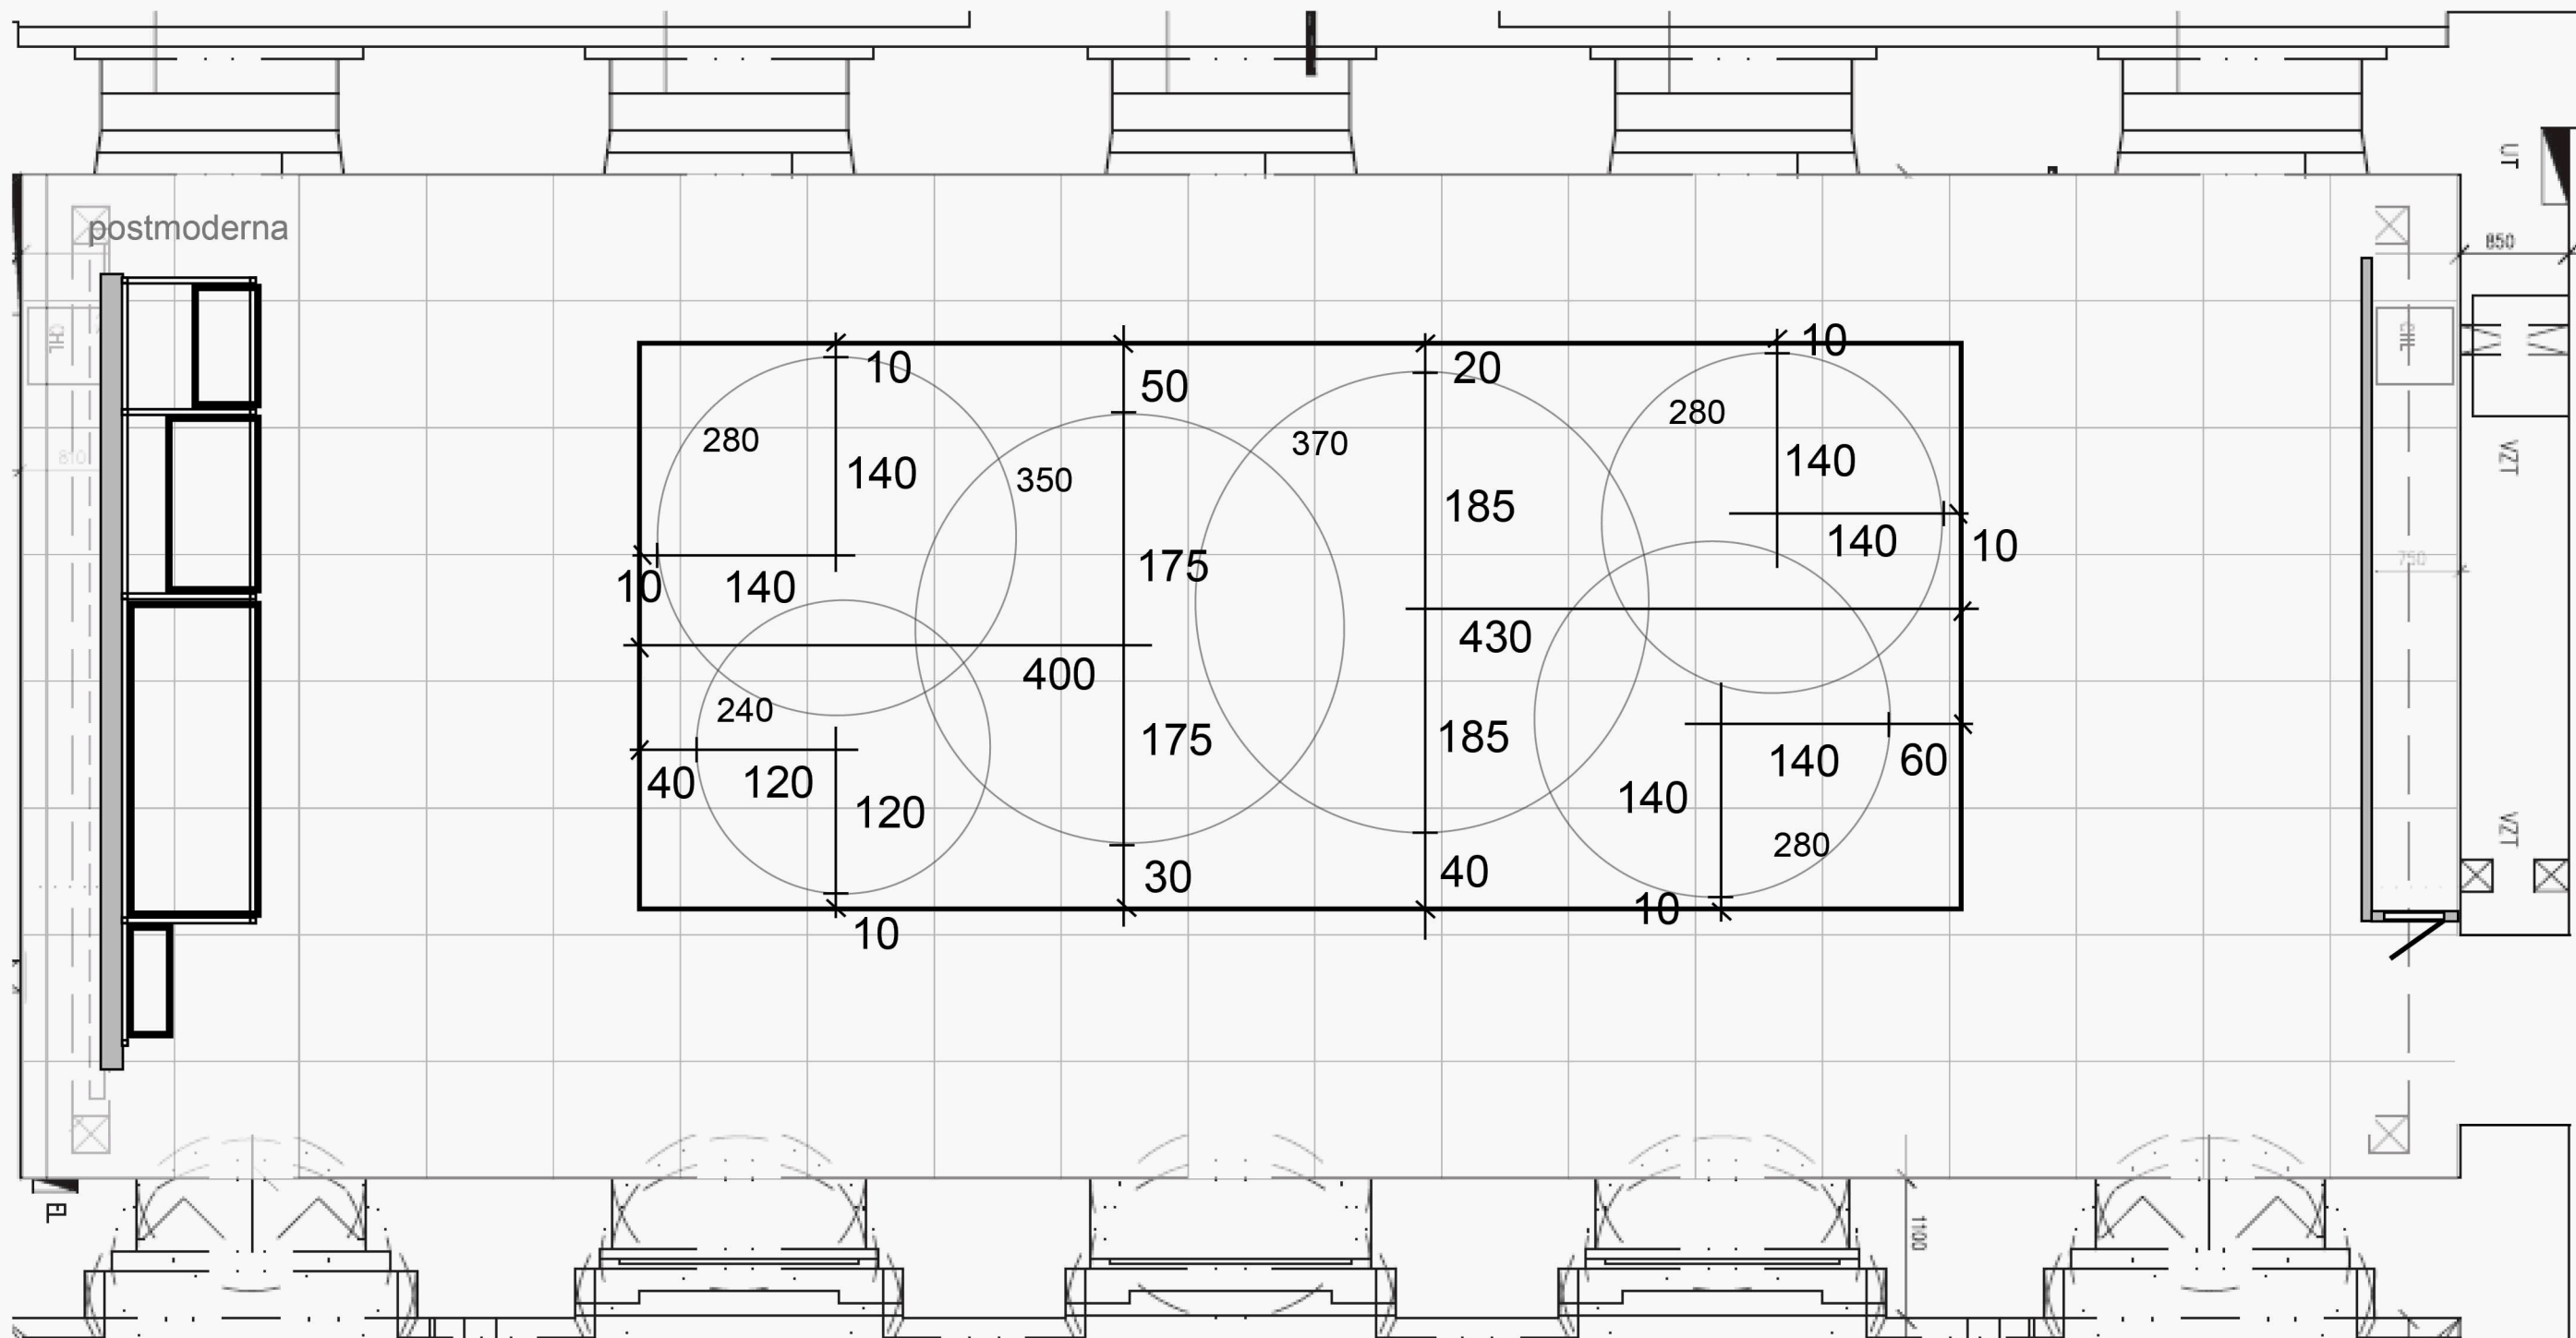

MG - Design / 2000+ / půdorysná skica - Emancipace - platforma

pozice středů kružnic a vnější vzdáleností od krajů, šířka linky cca 5 cm, matná černá

MG - Design / 2000+ / platforma - konstrukce

platforma posazená na laťový rám, vnitřní konstrukce a plášť surová dtd, povrch perlínka a nátěr imitující beton

detail konstrukce - řez

vnitřní konstrukce

MG - Design / 2000+ / půdorysná skica - Emancipace - platforma