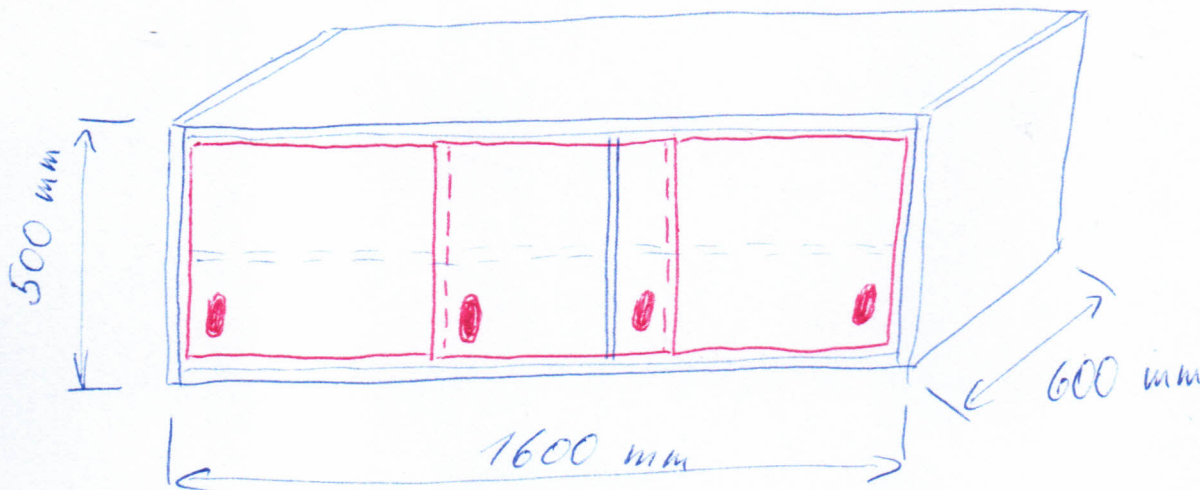

## VÝROBA, DODÁVKA, MONTÁŽ 18 ks NÁSTAVBY NA SKŘÍNĚ

Rozměry – 1600 x 500 x 600 mm ( šířka x výška x hloubka )

Lamino – OLŠE 1502, BUK RUSTIKAL 1796, TŘEŠEŇ 344

MDF – BÍLÁ

ABS hrana – 22 x 1 mm

Úchytka - zápusťná AVOCA chrom mat

Posuvné dveře - UNIPOS

**CENA ZA 1 kus SKŘÍNĚ je 6.655,- s DPH ( 6.655,- x 18 ks = 119.790,- s DPH )**

**CELKOVÁ CENA ZA VÝROBU A DODÁVKU A MONTÁŽ 18 ks NÁSTAVBY NA SKŘÍNĚ je: 119.790,- s DPH.**

LIBOR ČERNÝ  
**TRUHLÁŘSTVÍ**