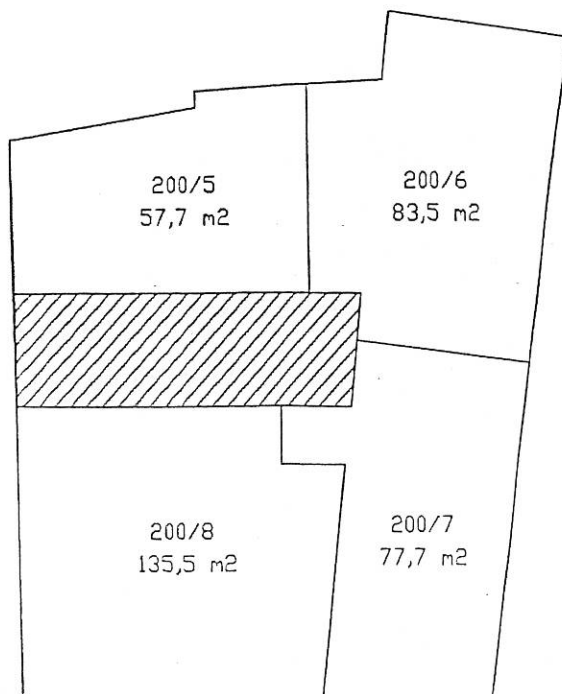

Grafické rozdělení jednotek bytového domu čp. 200, Dolní náměstí 2

Legenda:

Společné prostory budovy

Podlahové plochy jednotek jsou uvedeny dle předpisu č. 366/2013 Sb.

1.PP

1.NP

2.NP

3.NP

4.NP

5.NP

podkroví