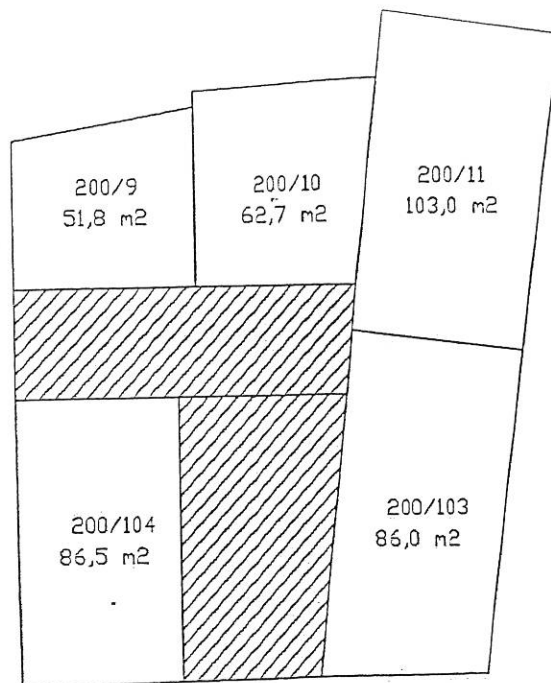

Grafické rozdělení jednotek bytového domu čp. 200, Dolní náměstí 2

Legenda:

Společné prostory budovy

Podlahové plochy jednotek jsou uvedeny dle předpisu č. 366/2013 Sb.

1.PP

1.NP

2.NP

3.NP

4.NP

5.NP

podkroví