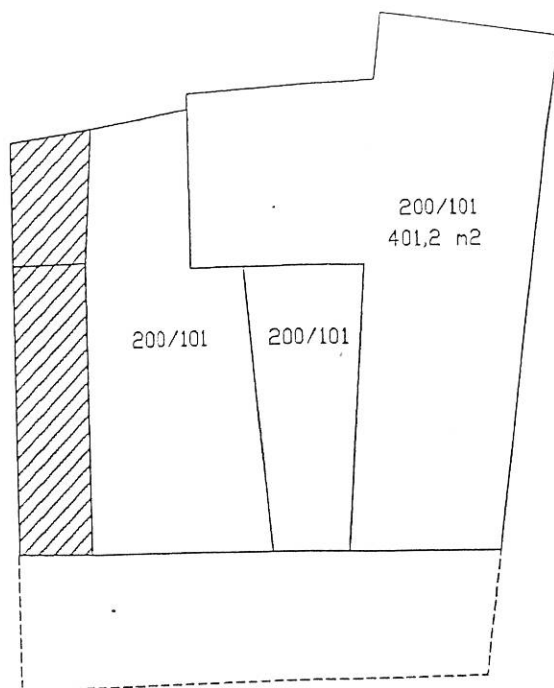

Grafické rozdělení jednotek bytového domu čp. 200, Dolní náměstí 2

Legenda:

Společné prostory budovy

Podlahové plochy jednotek jsou uvedeny dle předpisu č. 366/2013 Sb.

1.PP

1.NP

2.NP

3.NP