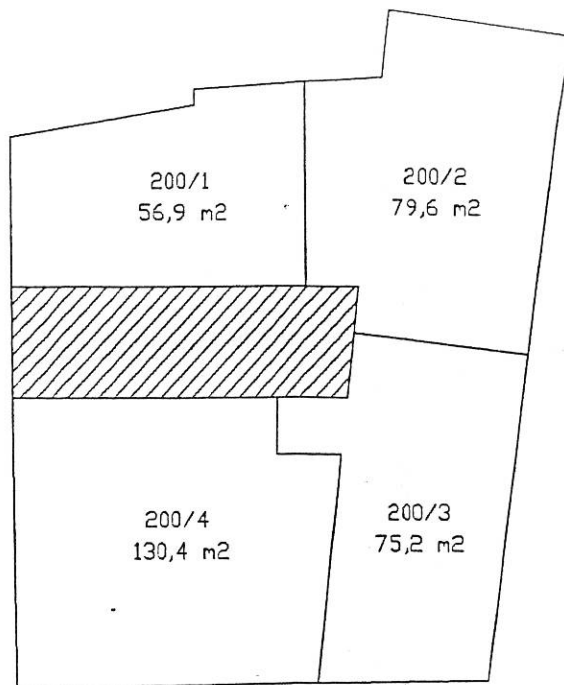

Grafické rozdělení jednotek bytového domu čp. 200, Dolní náměstí 2

Legenda:

Společné prostory budovy

Podlahové plochy jednotek jsou uvedeny dle předpisu č. 366/2013 Sb.

1.PP

1.NP

2.NP

3.NP

4.NP

5.NP

podkroví