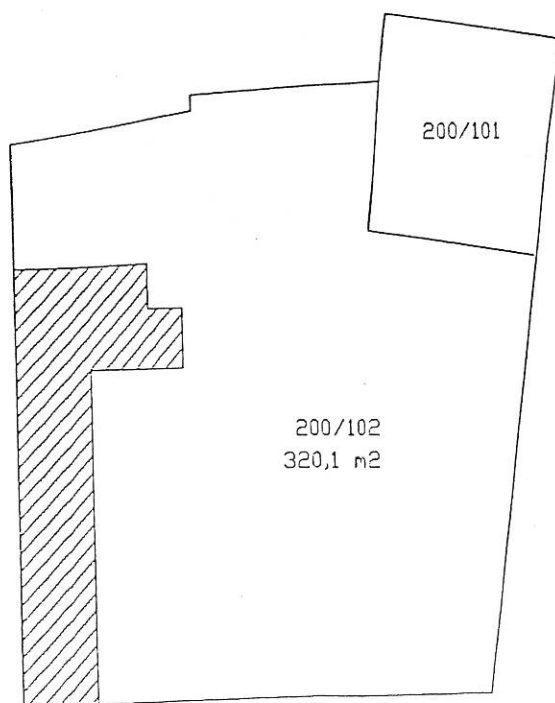

Grafické rozdělení jednotek bytového domu čp. 200, Dolní náměstí 2

Legenda:

Společné prostory budovy

Podlahové plochy jednotek jsou uvedeny dle předpisu č. 366/2013 Sb.

1.PP

1.NP

2.NP

3.NP

4.NP

5.NP

podkroví