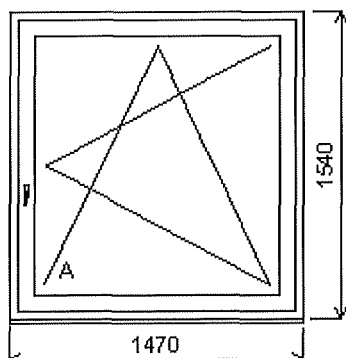

Množství: 1

Cena za ks: 11 398,00 Kč

Celkem:**11 398,00 Kč**

Pozice: 3/: Jednodílné okno + příslušenství

Rozměry rámu: 1470,0 x 1540,0 mm

Stavební otvor: 1490,0 x 1590,0 mm

Gealan IQ 8000

Základní cena: Jednodílné okno 11 822,00 Kč
 Barva (ext/int): BÍLÁ
 Sklo: F4-16TGI-IT4 TGIčerný-U=1.1 Float-lplusT
 op
 Rám: GA80 rám okno 66 mm 6K
 Křídlo: GA80 křídlo okno 78 mm 6K
 Podklad. profil: STD Parapetní profil výška 30 mm
 Kliky: Okno 4-polohová typ FGS
 Výška kliky: (FFG) A:700,

Množství: 2

Cena za ks: 11 822,00 Kč

Celkem:**23 644,00 Kč****Pozice: 4/: Jednodílné okno + příslušenství**

Rozměry rámu: 560,0 x 850,0 mm

Stavební otvor: 580,0 x 900,0 mm

Gealan IQ 8000

Základní cena: Jednodílné okno 6 263,00 Kč
 Barva (ext/int): BÍLÁ
 Sklo: F4-16TGI-IT4 TGIčerný-U=1.1 Float-lplusT
 op
 Rám: GA80 rám okno 66 mm 6K
 Křídlo: GA80 křídlo okno 78 mm 6K
 Podklad. profil: STD Parapetní profil výška 30 mm
 Kliky: Okno 4-polohová typ FGS
 Výška kliky: (FFG) A:300,