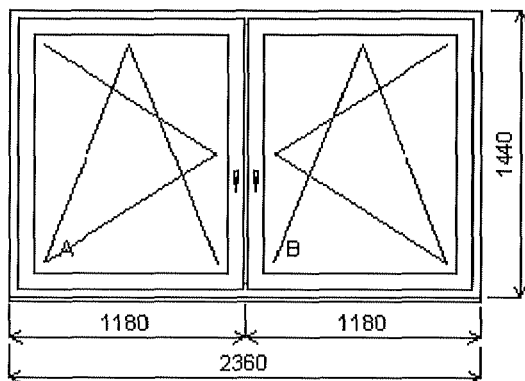

Pozice: 1/: Dvojdílné okno se sloupkem + příslušenství

Rozměry rámu: 2360,0 x 1440,0 mm

Stavební otvor: 2380,0 x 1490,0 mm

Gealan IQ 8000

Základní cena: Dvojdílné okno se sloupkem 19 604,00 Kč
Barva (ext/int): BÍLÁ
Sklo: F4-16TGI-IT4 TGIčerný-U=1.1 Float-IplusT
op
Rám: GA80 rám okno 66 mm 6K
Sloupek: GA80 příčka 82 mm
Křídlo: GA80 křídlo okno 78 mm 6K
Podklad. profil: STD Parapetní profil výška 30 mm
Klíka: Okno 4-polohová typ FGS
Výška klíky: (FFG) A:600,, B:600,