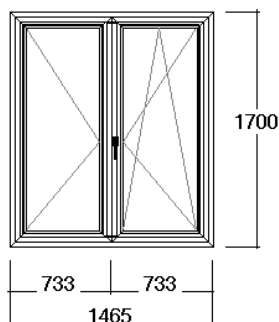

## 1. Pozice: Dvojdílné okno (štulp) Množství: 3 ks

Šířka/výška 1460 / 1555 mm

Profily: GEALAN S 9000

Šestikomorový profil se středovým těsněním Uf=0,92W/

Stavební otvor: 1480 x 1615 mm

Šířka prof. kombinace: 118 mm

## 2. Pozice: Dvojdílné okno (štulp) Množství: 1 ks

Šířka/výška 1465 / 1700 mm

Profily: GEALAN S 9000

Šestikomorový profil se středovým těsněním Uf=0,92W/

Stavební otvor: 1485 x 1760 mm

Šířka prof. kombinace: 118 mm