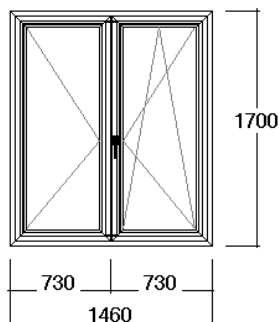

## 2. Pozice: Dvojdílné okno (štulp) Množství: 1 ks

Šířka/výška 1465 / 1700 mm

Profily: GEALAN S 9000

Šestikomorový profil se středovým těsněním Uf=0,92W/

Stavební otvor: 1485 x 1760 mm

Šířka prof. kombinace: 118 mm

**Šířka/výška 1460 / 1700 mm**

**Profily: GEALAN S 9000**

**Šestikomorový profil se středovým těsněním Uf=0,92W/**

Stavební otvor: 1480 x 1760 mm

Šířka prof. kombinace: 118 mm

Barva: Barva bílá, Černá guma