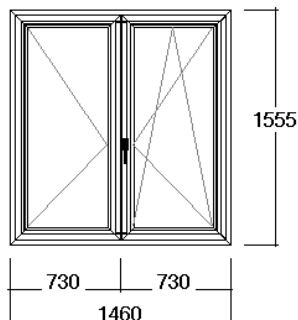

## 1. Pozice: Dvojdílné okno (štulp) Množství: 3 ks

Šířka/výška 1460 / 1555 mm

Profily: GEALAN S 9000

Šestikomorový profil se středovým těsněním Uf=0,92W/

Stavební otvor: 1480 x 1615 mm

Šířka prof. kombinace: 118 mm