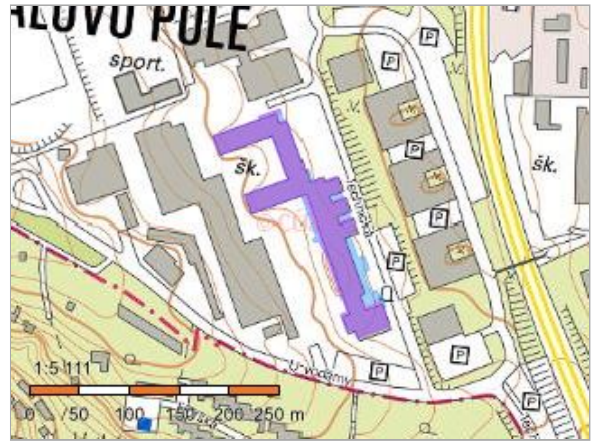

Informace o pozemku

Parcelní číslo:	4767/74
Obec:	Brno [582786]
Katastrální území:	Královo Pole [611484]
Číslo LV:	4266
Výměra [m ²]:	9393
Typ parcely:	Parcela katastru nemovitostí
Mapový list:	
Určení výměry:	Graficky nebo v digitalizované mapě
Druh pozemku:	zastavěná plocha a nádvoří

Součástí je stavba

Budova s číslem popisným:	Královo Pole [411965] ; č. p. 2896; stavba občanského vybavení
Stavba stojí na pozemku:	p. č. 4767/74
Stavební objekt:	č. p. 2896
Ulice:	Technická
Adresní místa:	Technická 2896/2