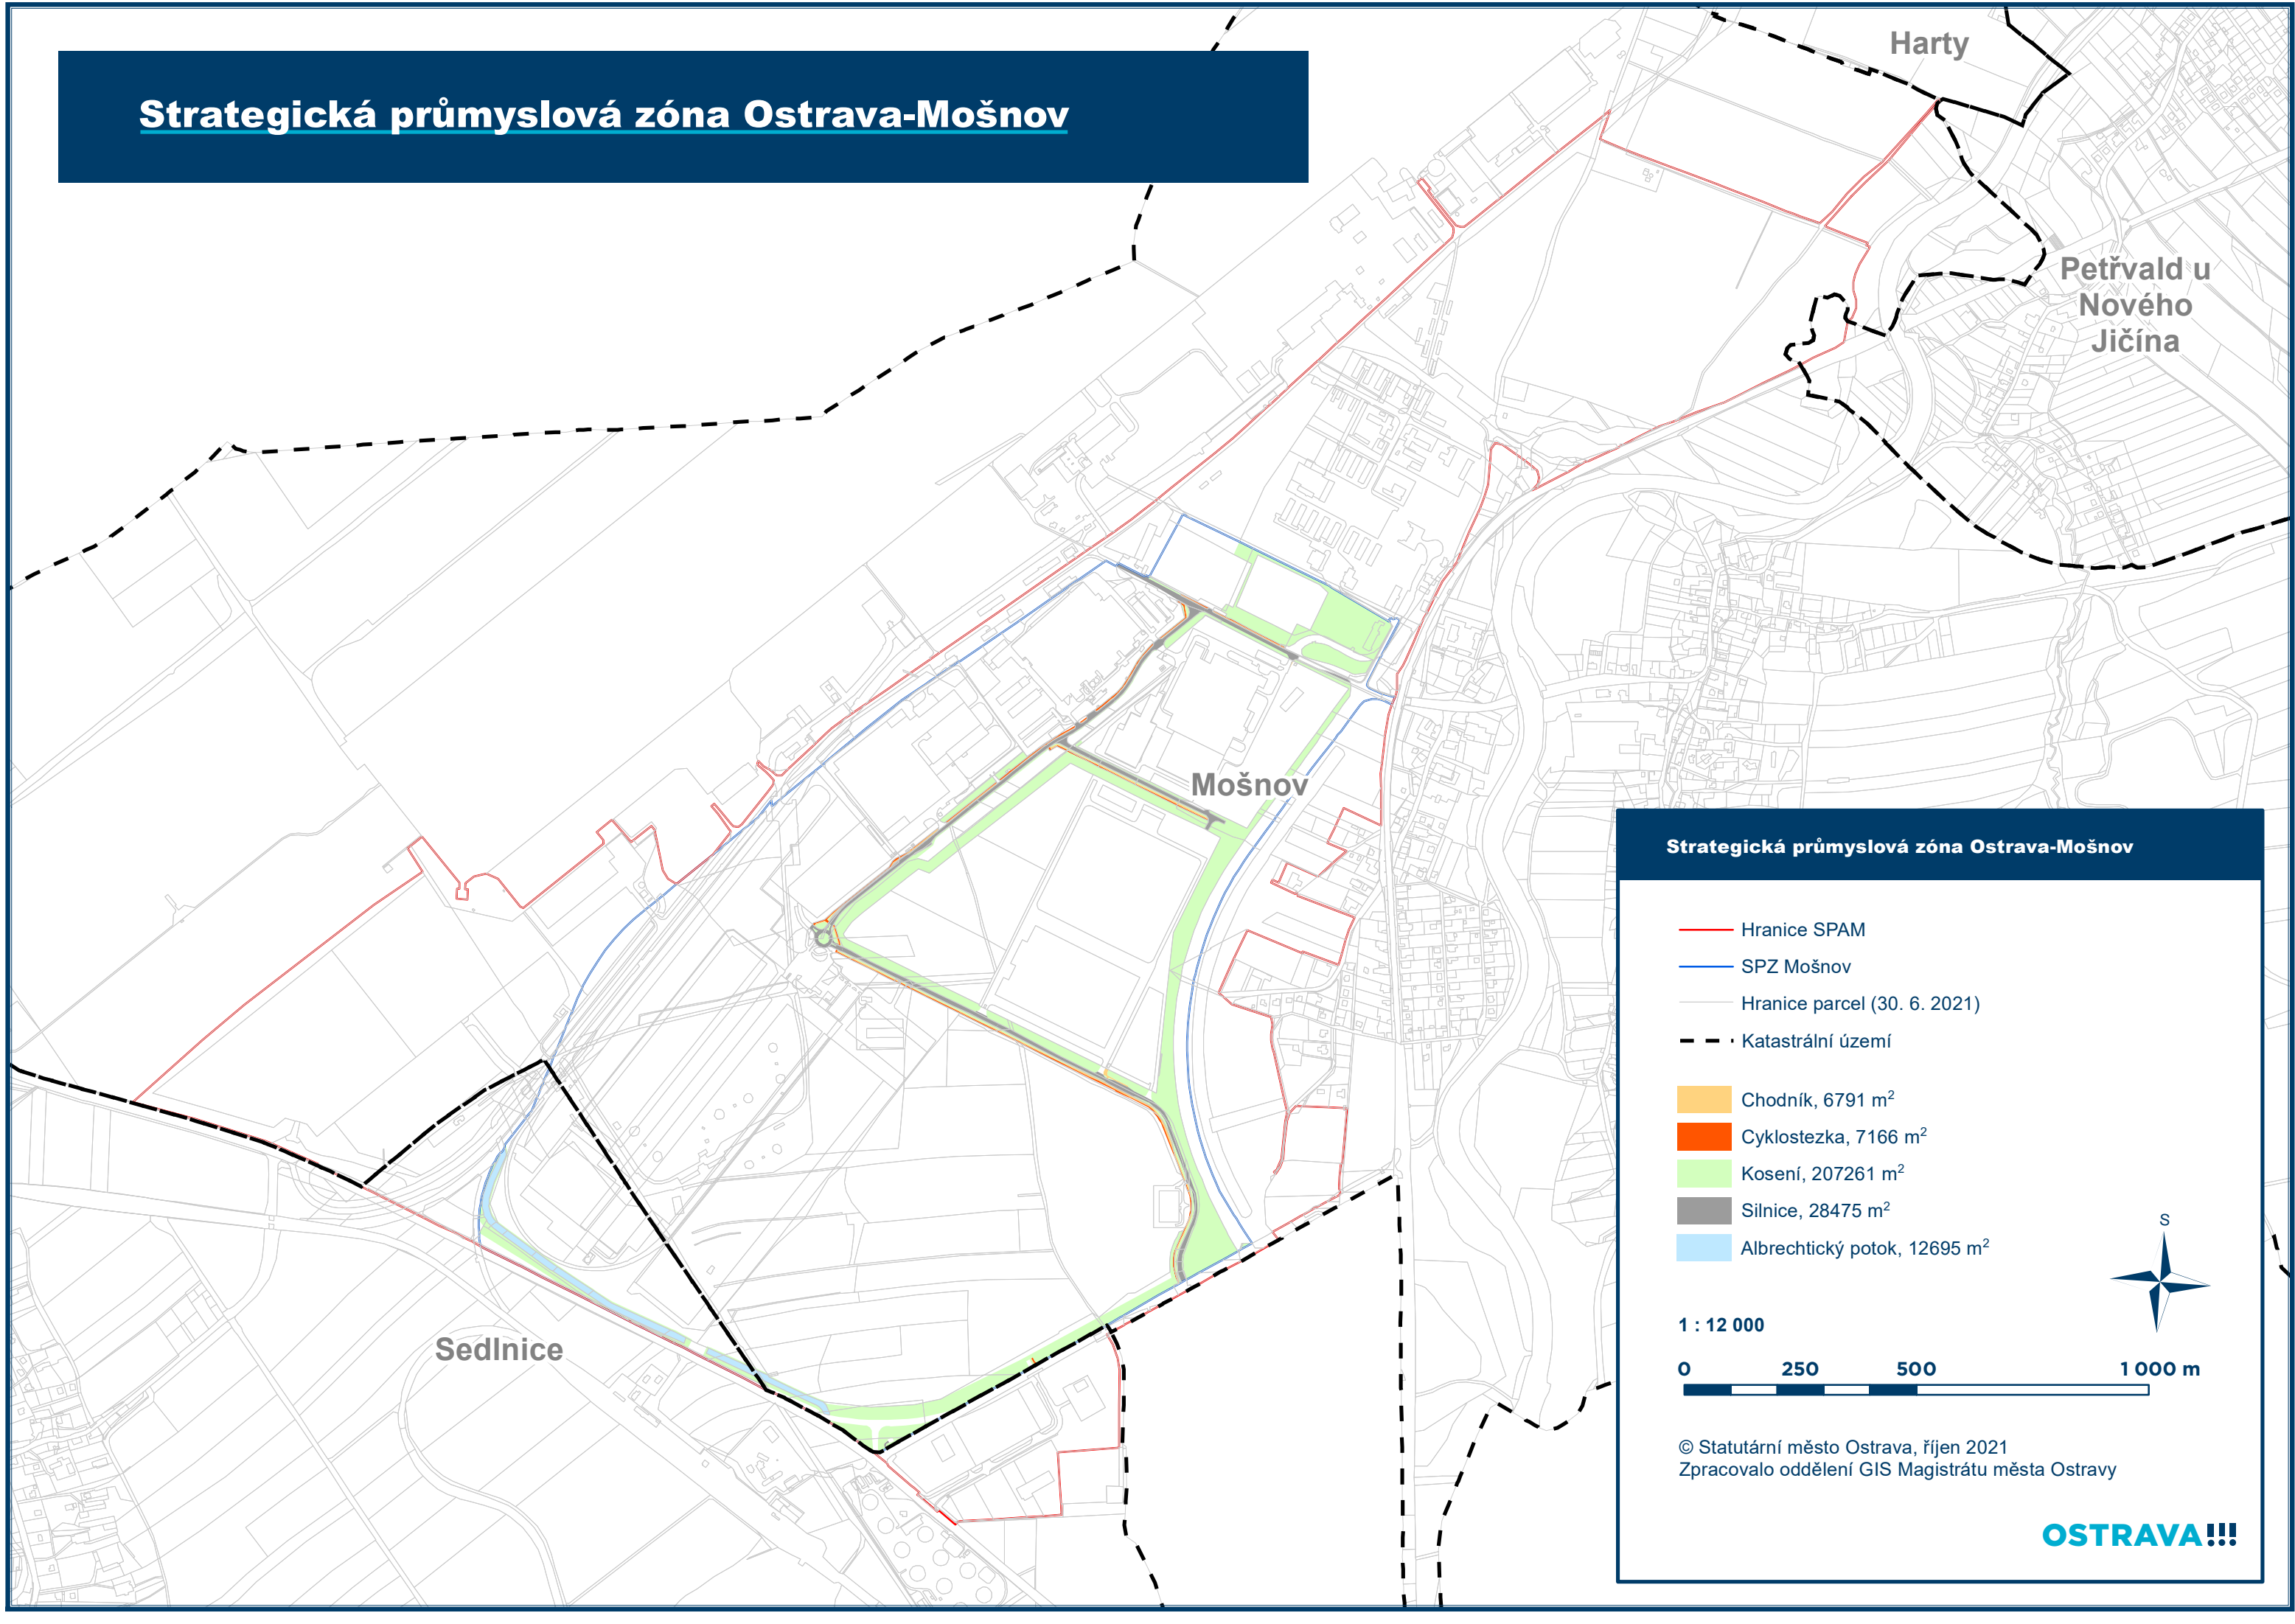

Strategická průmyslová zóna Ostrava-Mošnov

Strategická průmyslová zóna Ostrava-Mošnov

- Hranice SPAM
- SPZ Mošnov
- Hranice parcel (30. 6. 2021)
- - - Katastrální území
- Chodník, 6791 m²
- Cyklostezka, 7166 m²
- Kosení, 207261 m²
- Silnice, 28475 m²
- Albrechtický potok, 12695 m²

1 : 12 000

0 250 500 1 000 m

© Statutární město Ostrava, říjen 2021
Zpracovalo oddělení GIS Magistrátu města Ostravy

OSTRAVA!!!