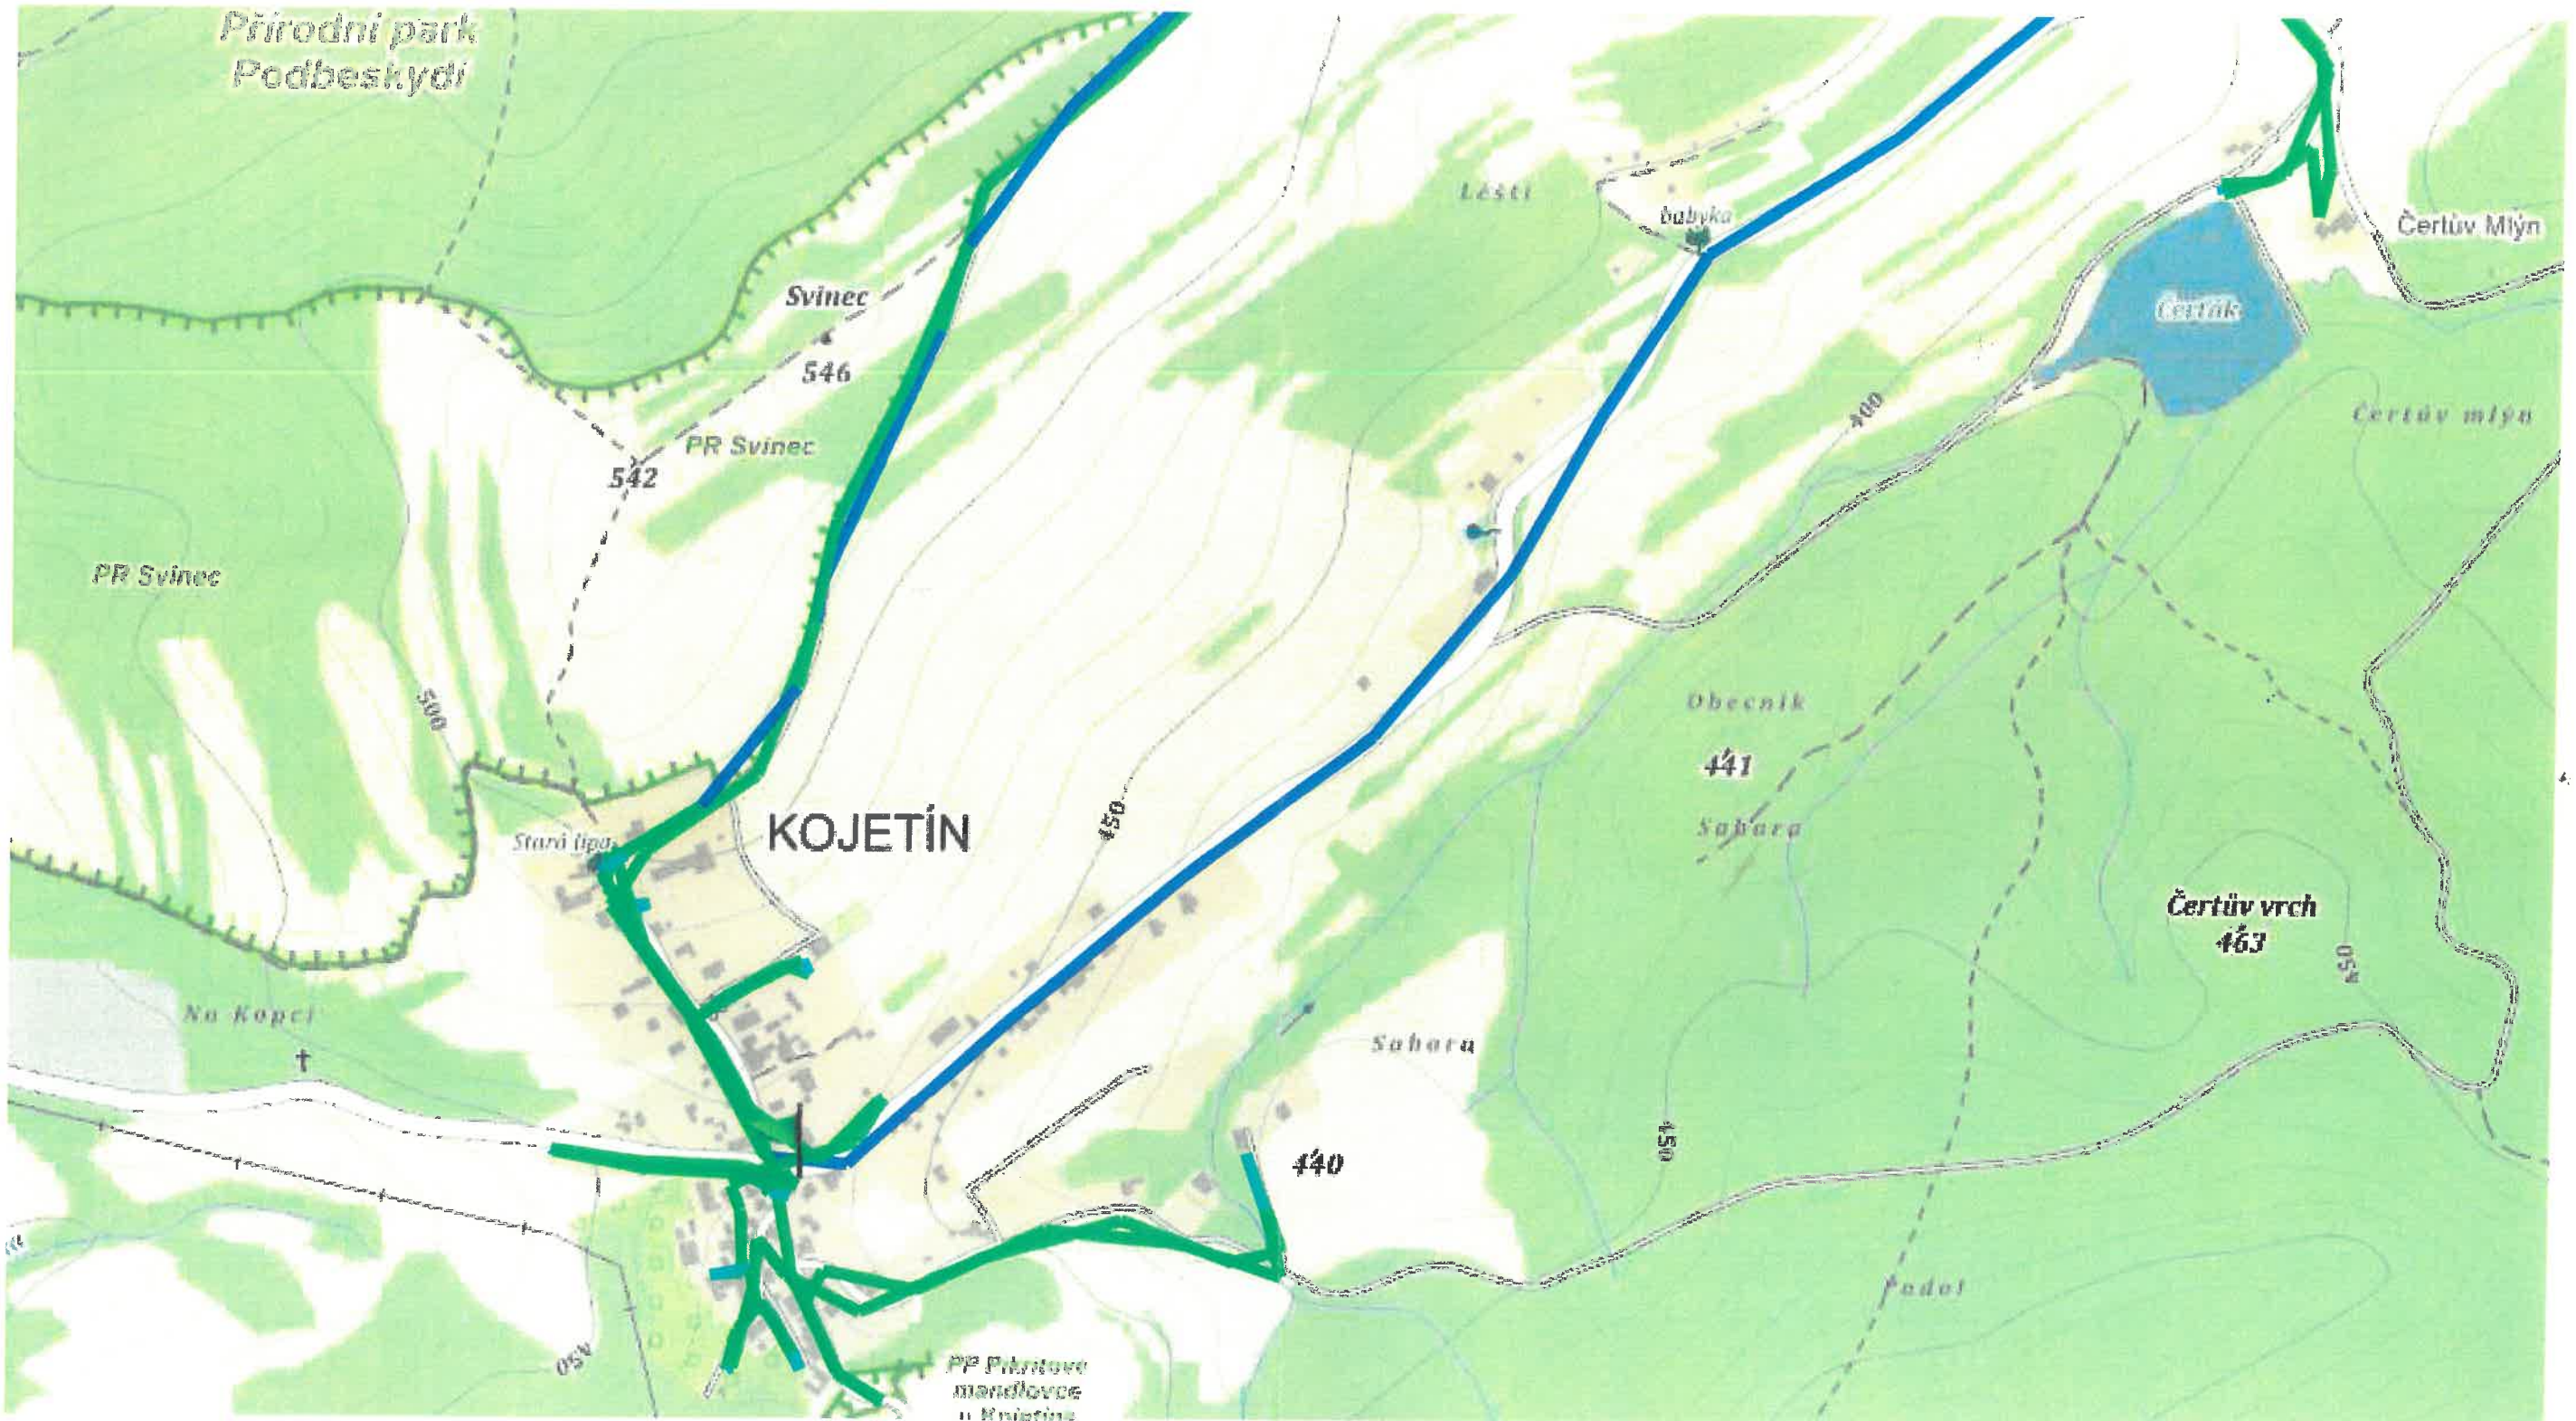

Název objektu: 1TE 0488 Dacie

10.10.2017 - 10.10.2017

Volby

Načti

km/h: ? 0 1-49 50-89 90-129 130... 195

14:48:12