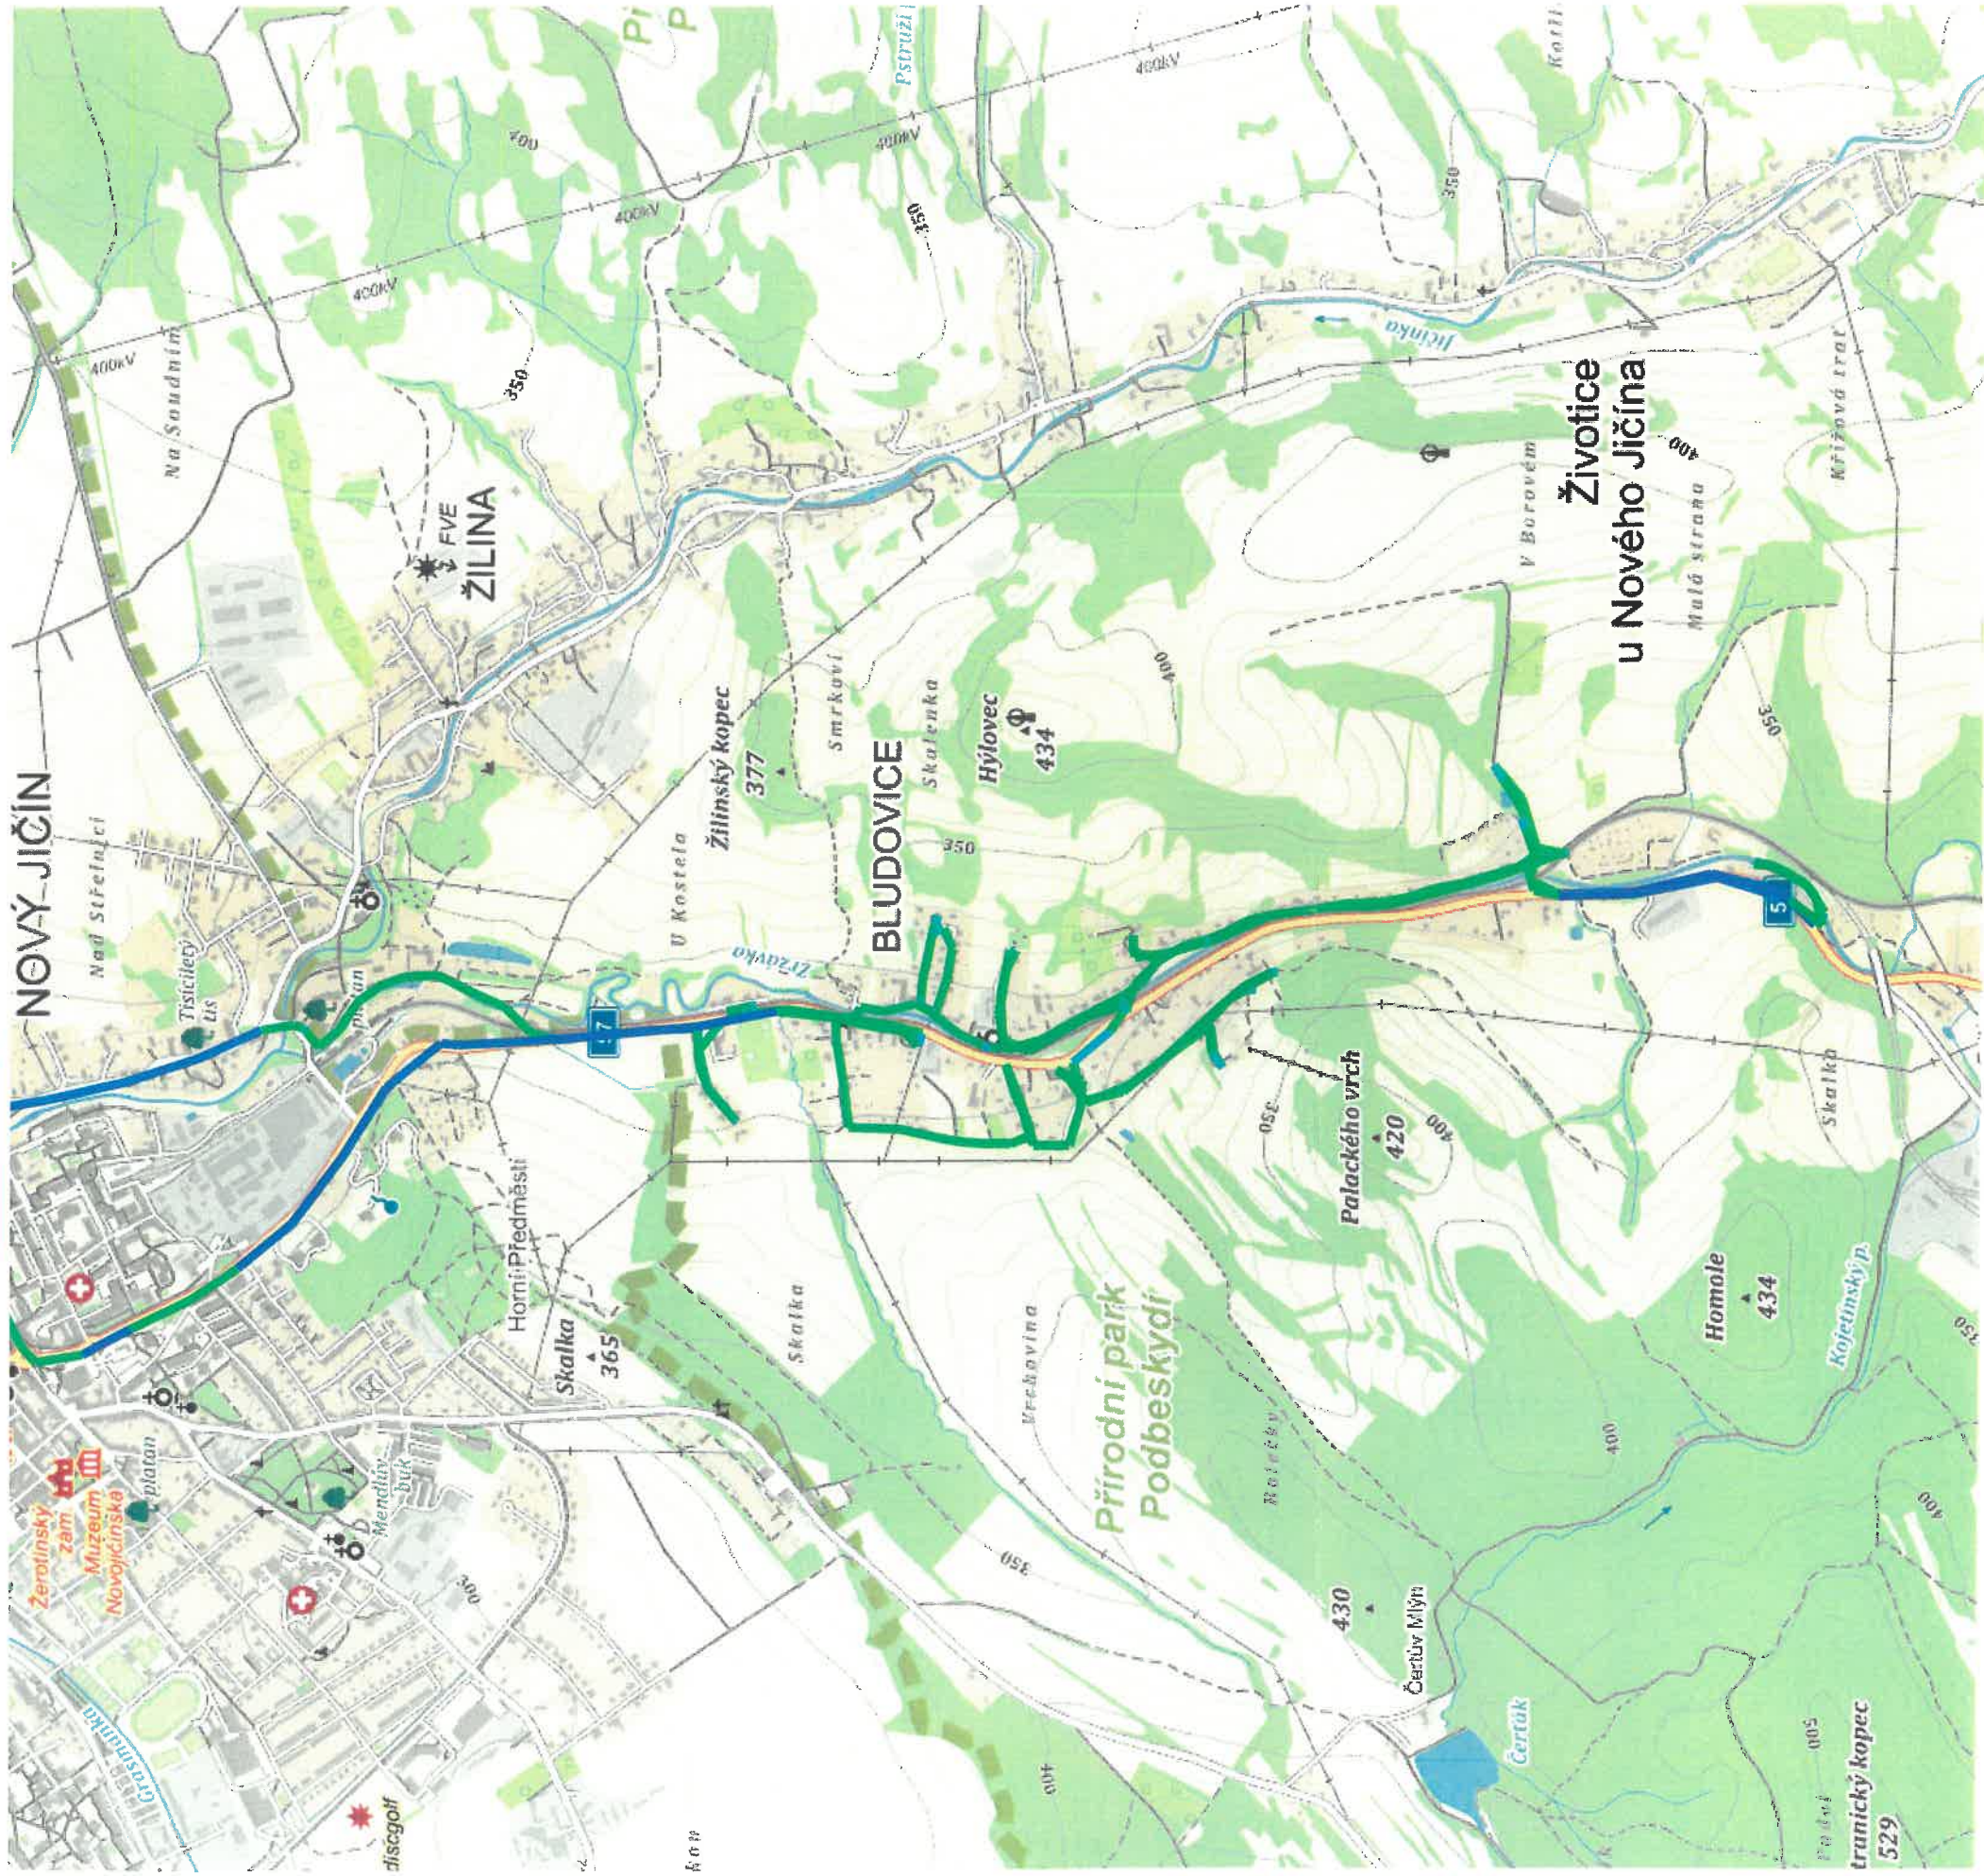

Název objektu: 1TE 0488 Dacie

9.10.2017 - 9.10.2017

Volby

Náčít

Bludovce

km/h: ? = 0 = 1-49 = 50-89 = 90-129 = 130...

11:22:19