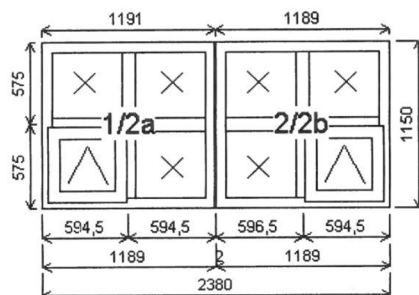

Pozice: 1/: Sestava

Rozměry rámu: 2380,0 x 1150,0 mm

Stavební otvor: 2400,0 x 1200,0 mm

Pozice: 1a 1189,0x1150,0 mm 1 ks
Základní cena: Jednodílné okno
Barva (ext/int): Stříbrná šedá/bílá

Rám: 74/66mm
Křídlo: FIX
Zazdívací lišta: 30 mm
Barva těsnění: černá
Pevné příčky: 80381
Klika: žádná

Množství: 22

Cena za ks: -

Celkem:

-

Pozice: 2/: Sestava

Rozměry rámu: 2380,0 x 1150,0 mm

Stavební otvor: 2400,0 x 1200,0 mm

Pozice: 2a 1189,0x1150,0 mm 1 ks
Základní cena: Čtyřdílné okno s poutcem a sloupkem
Barva (ext/int): Stříbrná šedá/bílá

Množství: 16

Cena za ks: -

Celkem:

-

Pozice: 3/: příslušenství

Rozměry rámu: 0,0 x 0,0 mm

Stavební otvor: 0,0 x 0,0 mm

Základní cena: