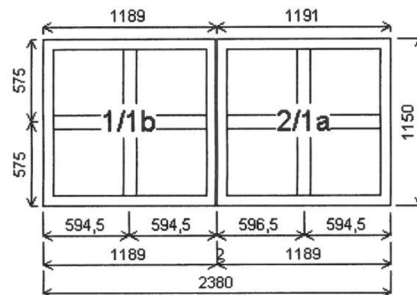

Pozice: 1/: Sestava

Rozměry rámu: 2380,0 x 1150,0 mm

Stavební otvor: 2400,0 x 1200,0 mm

Pozice: 1a 1189,0x1150,0 mm 1 ks
Základní cena: Jednodílné okno
Barva (ext/int): Stříbrná šedá/bílá

Rám: 74/66mm
Křídlo: FIX
Zazdívací lišta: 30 mm
Barva těsnění: černá
Pevné příčky: 80381
Klika: žádná

Skló: TN4-14TGI+A-TN4-14TGI+A-TN
4 TopN trojsklo u=0.6-plastový
TGI+A-TopN trojsklo u=0.6-plastový
TGI-TopN trojsklo u=0.6+A
Rám: 74/66mm
Křídlo: FIX
Zazdívací lišta: 30 mm
Barva těsnění: černá
Pevné příčky: 80381
Klika: žádná
Doplňky: Parapet vnitřní plast bílý
Bílá, d=2450, hl=280, 1ks
Parapet Al stříbrná,
d=2420, hl=180, 1ks

Množství: 22

Cena za ks: -

Celkem:

-

Pozice: 2/: Sestava

Rozměry rámu: 2380,0 x 1150,0 mm

Stavební otvor: 2400,0 x 1200,0 mm

Pozice: 2a 1189,0x1150,0 mm 1 ks
Základní cena: Čtyřdílné okno s poutcem a sloupkem
Barva (ext/int): Stříbrná šedá/bílá

Množství: 16

Cena za ks: -

Celkem:

-

Pozice: 3/: příslušenství

Rozměry rámu: 0,0 x 0,0 mm

Stavební otvor: 0,0 x 0,0 mm

Základní cena: