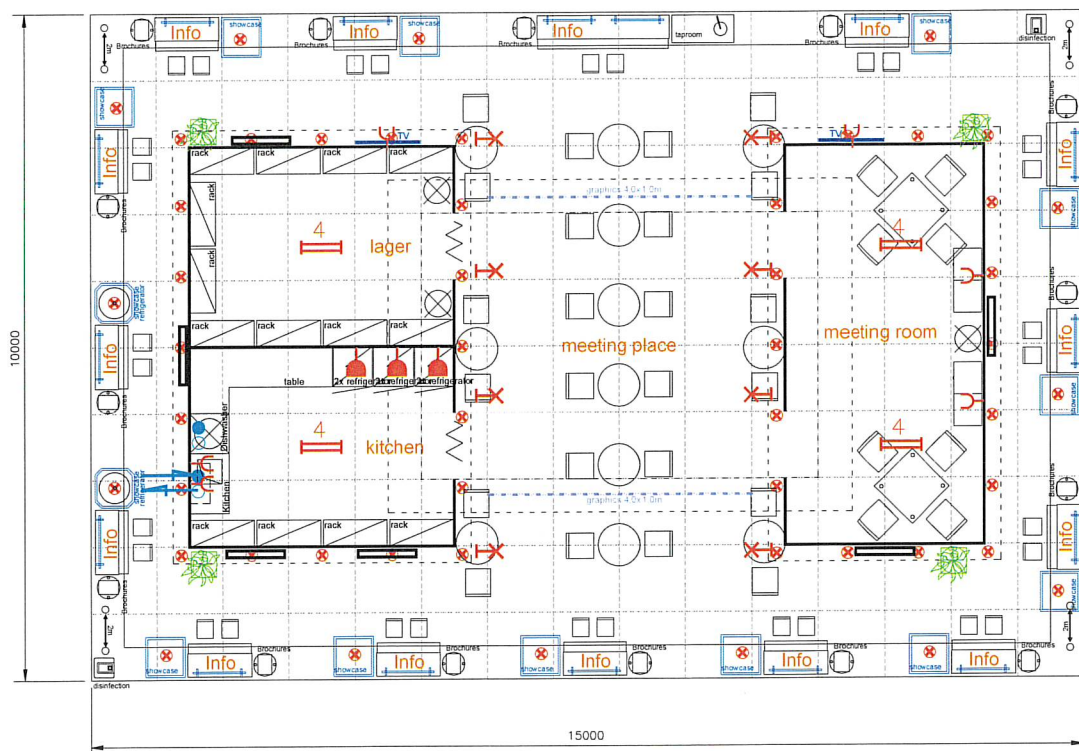

Výstavní expozice na ostrovní ploše 15 x 10 m je koncipována jako atypická v kombinaci s vysoce kvalitní velkoplošnou grafikou, evokující zaměření zadavatele.

V předloženém architektonickém návrhu jsou informační pulty instalovány po obvodu expozice pro umožnění přímého styku vystavovatele s návštěvníky veletrhu. Ve středu expozice je situován prostor pro jednání, uzavřená jednací místnost se nachází po levé straně, v opačném boku jsou navrženy technické místnosti. Výška expozice dosahuje téměř 6 metrů, abychom zabezpečili dobrou viditelnost expozice bez využití stropních závěsů, které nelze v místě zrealizovat.

Plocha expozice:	- 15 x 10 m, 150 m <sup>2</sup>
Konstrukční provedení:	- výstavní systém Octanorm s využitím LDT a textilie - zvýšená podlaha DTD 36 mm, koberec Revexpo 1964 - informační pulty bílá LDT s červenými prvky, uzamykatelné, 120 x 40 x 90 cm
Barevnost a grafika:	- velkoplošné tisky, digitální tisk 300 dpi, PVC folie SC 20 - řezaná grafika na pulty, digitální tisk 300 dpi PVC folie SC 20 - barevnost expozice vychází z Grafického manuálu zadavatele a ilustrační expozice pro zahraničí - koberec Revexpo 1964, odstín červené
Elektroinstalace, osvětlení:	- el. přípojky u infopultů, vitrín, v zázemí, kabeláž vedená pod podlahou - bodová světla 100 W v podhledech po obvodu celé expozice - 4 ks zářivkové trubice k osvětlení zázemí - 8 ks spotlight 150 W k osvětlení vnitřní části jednací plochy - 2 ks 42" LED TV umístěné na čelní stěně skladu a jednací místnosti, vstup USB
Vybavení, mobiliář:	- vybavení celé expozice plně koresponduje s požadavky zadavatele - z důvodu bezpečnosti a vyhovění místním předpisům jsou pulty opatřeny plexi stěnou oddělující návštěvníky od vystavovatelů - součástí expozice jsou stojany s desinfekcí pro návštěvníky - současně jsou po obvodu expozice znázorněny doporučené 2m rozestupy