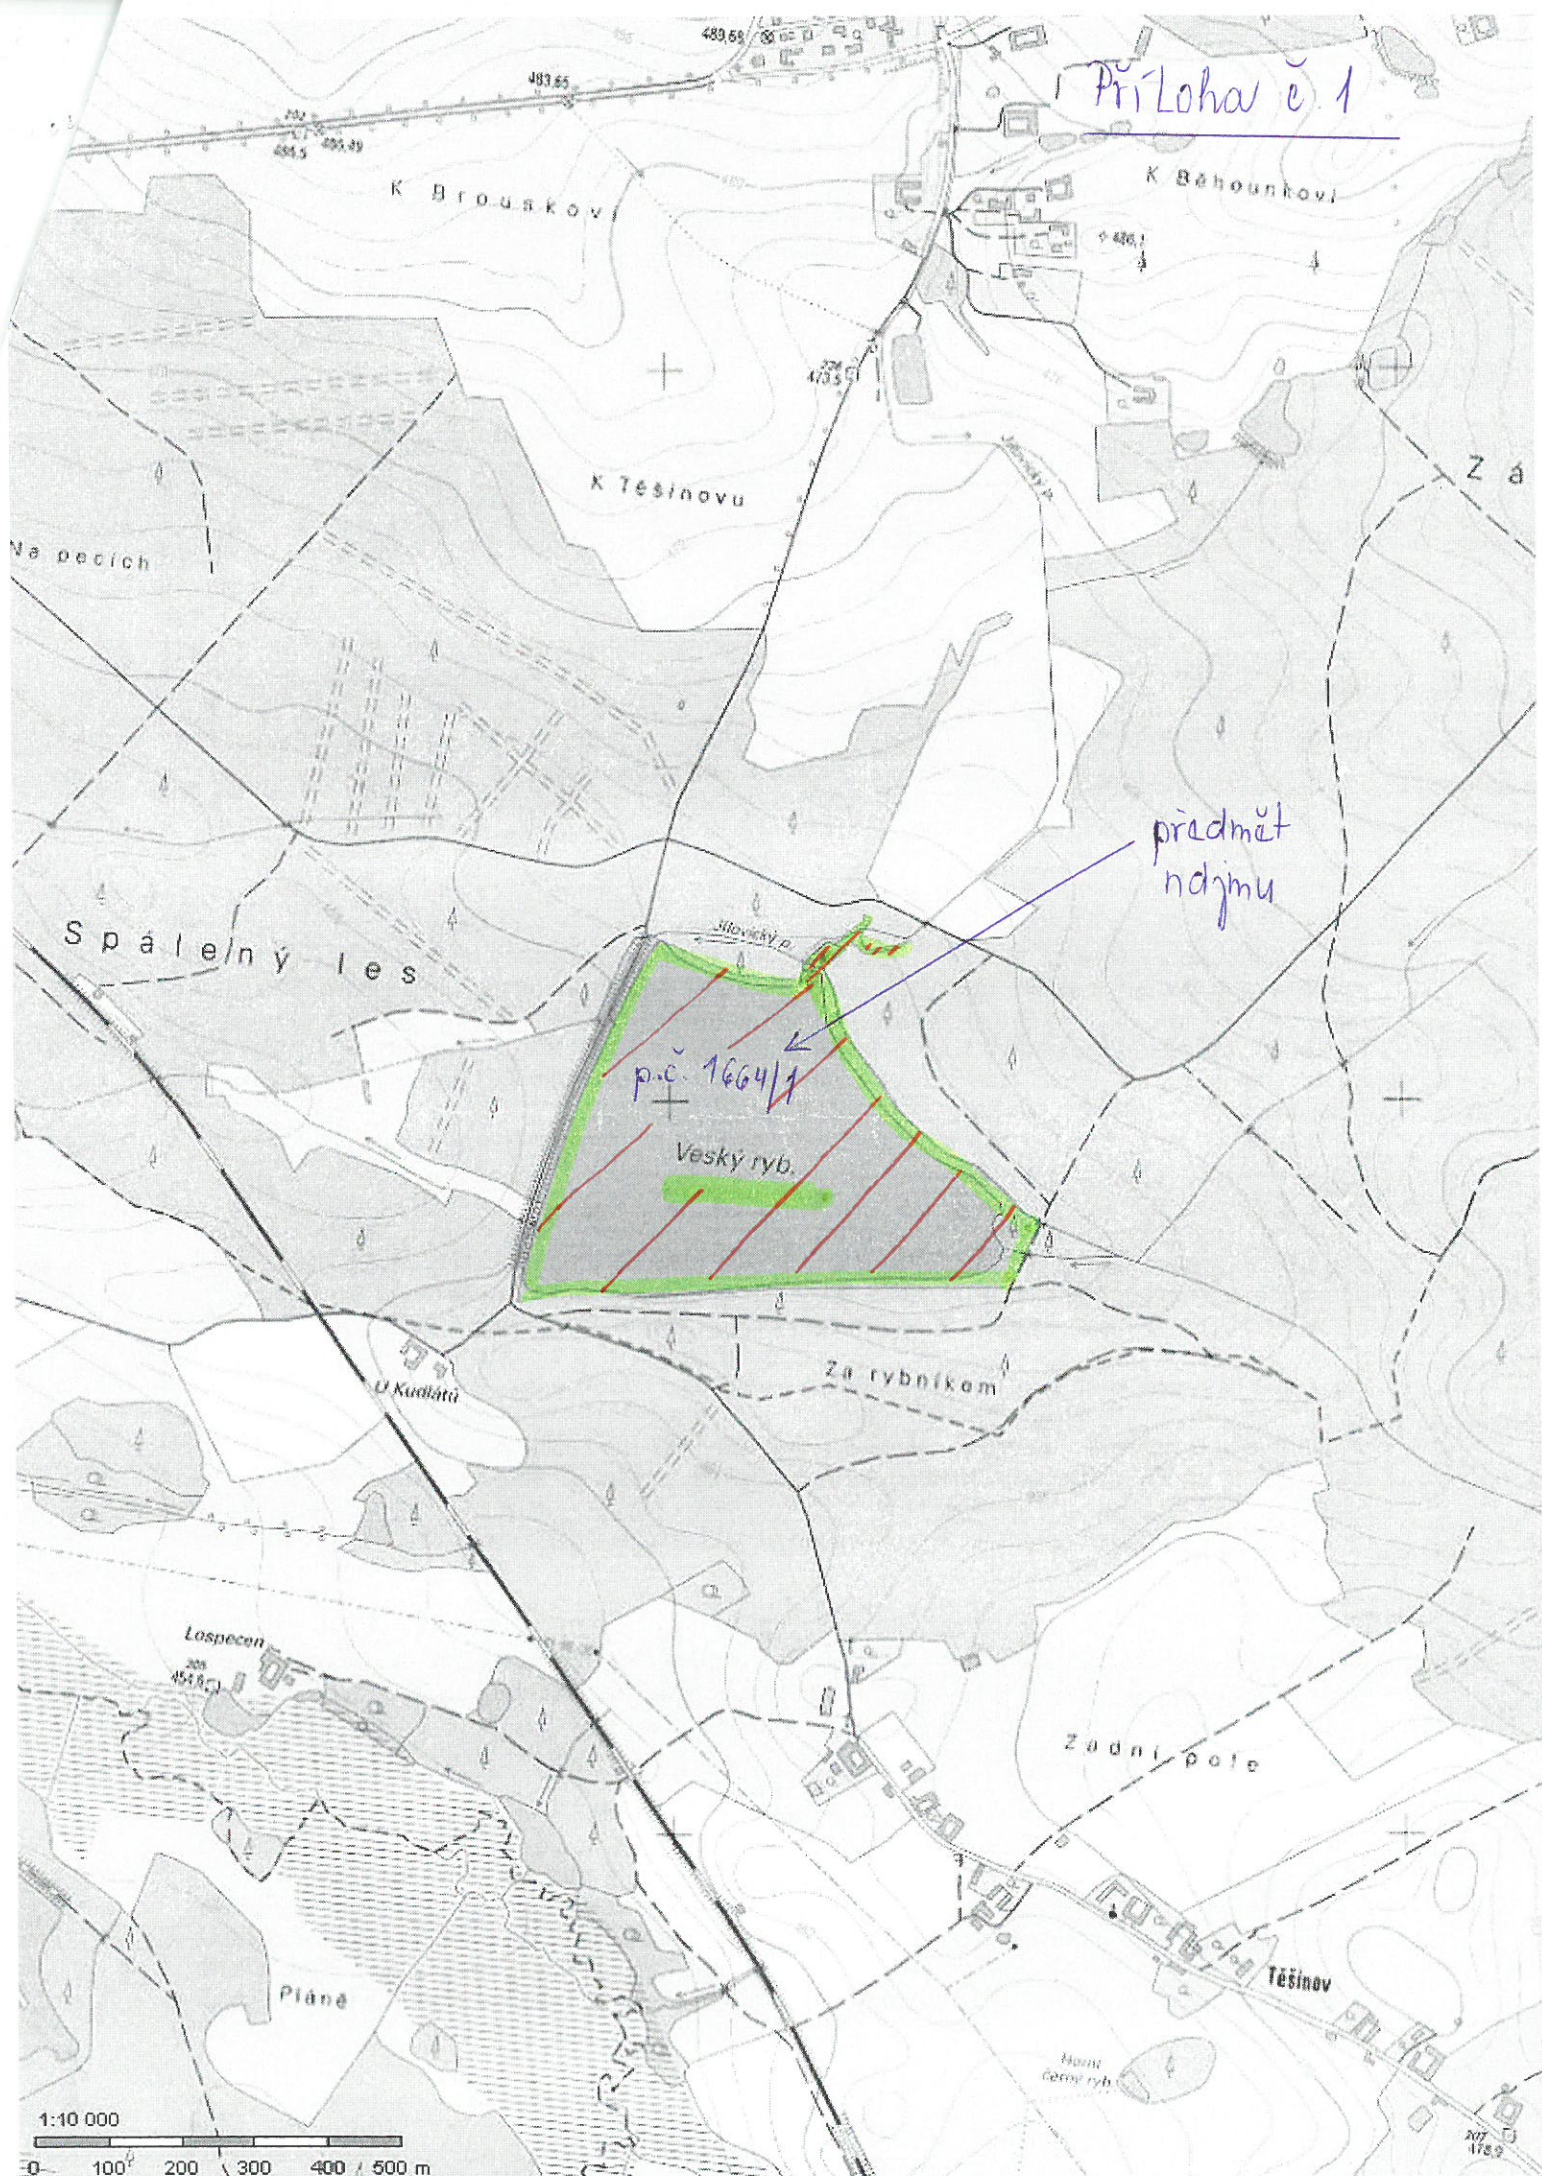

Príloha č. 1

K Brouskov

K Báhounkovi

K Těšínovu

Na pecích

Spálený les

predmet ndjmu

p.č. 1664/1

Vesky ryb.

Za rybníkem

Zadní pole

Těšínov

Lospecan

Pláně

Horní česky rybní

1782