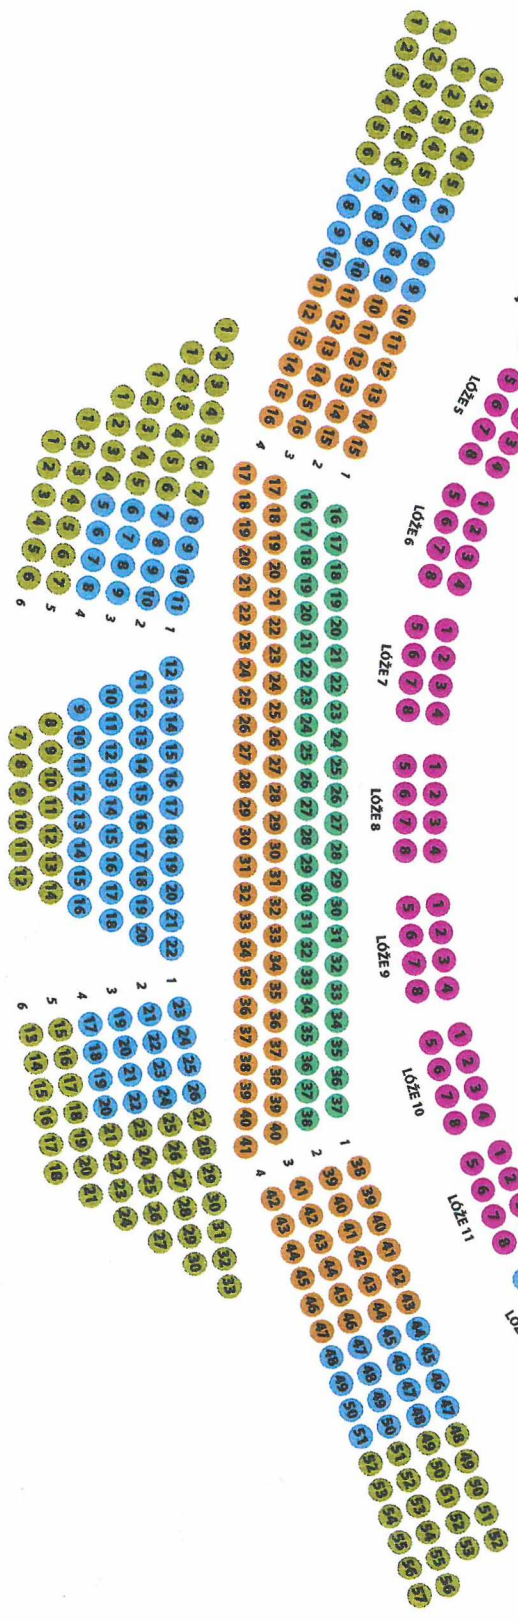

# JEVÍŠTĚ

- 1. KATEGORIE** 1150 Kč | 790 Kč\*
- 2. KATEGORIE** 950 Kč | 690 Kč\*
- 3. KATEGORIE** 750 Kč | 590 Kč\*
- 4. KATEGORIE** 550 Kč | 450 Kč\*
- 5. KATEGORIE** 350 Kč | 290 Kč\*

\*Ceny platné pro operetu Veselá vdova  
Tento ceník je pouze orientační a ceny se mohou u některých představení či termínů lišit