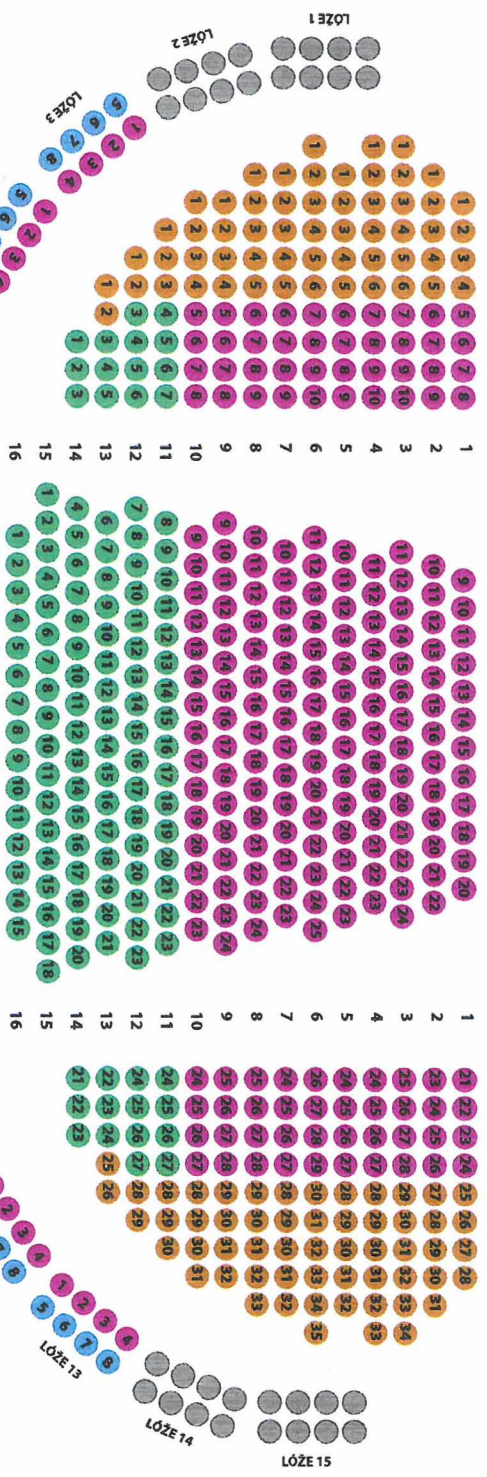

# JEVÍŠTĚ

- 1. KATEGORIE** 1150 Kč | 790 Kč\*
- 2. KATEGORIE** 950 Kč | 690 Kč\*
- 3. KATEGORIE** 750 Kč | 590 Kč\*
- 4. KATEGORIE** 550 Kč | 450 Kč\*
- 5. KATEGORIE** 350 Kč | 290 Kč\*

\*Ceny platné pro operetu Veselá vdova  
Tento ceník je pouze orientační a ceny se mohou u některých představení či termínů lišit