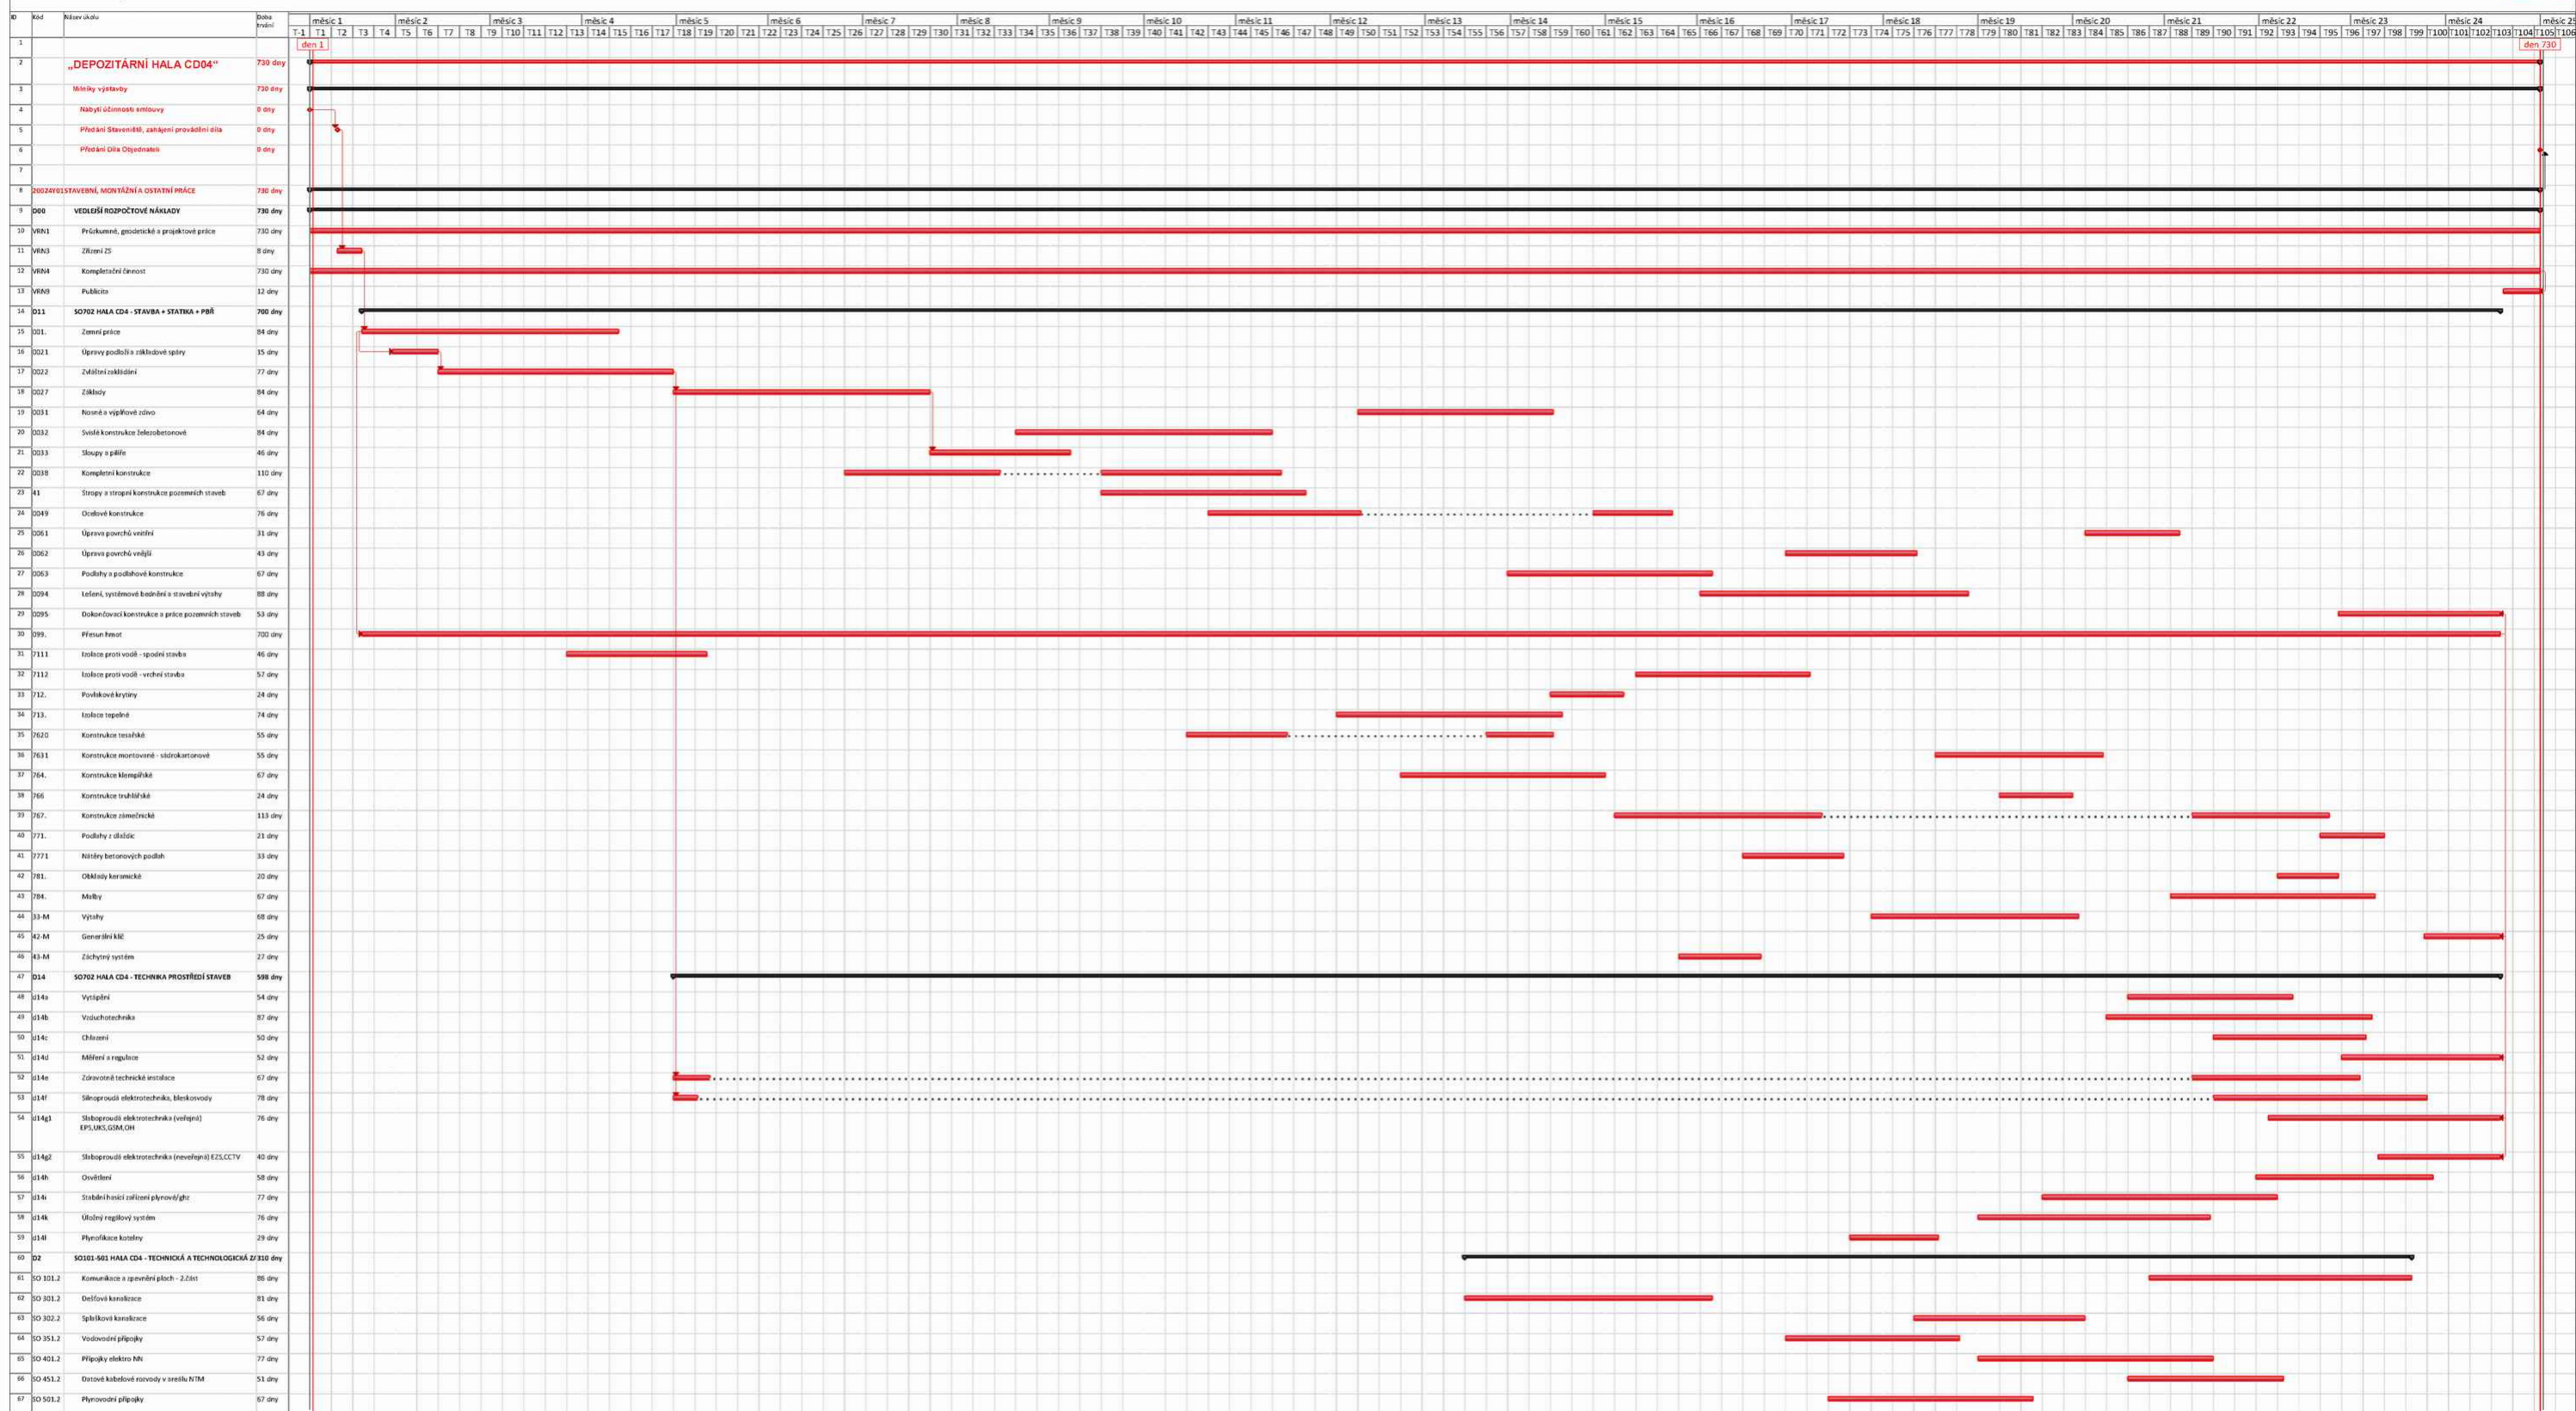

HARMONOGRAM STAVBY
Příl. č. 7 smlouvy o dílo

Národní technické muzeum
24.03.2021 18:40

Datum: 2021.02.12
12:06:31 +01'00'