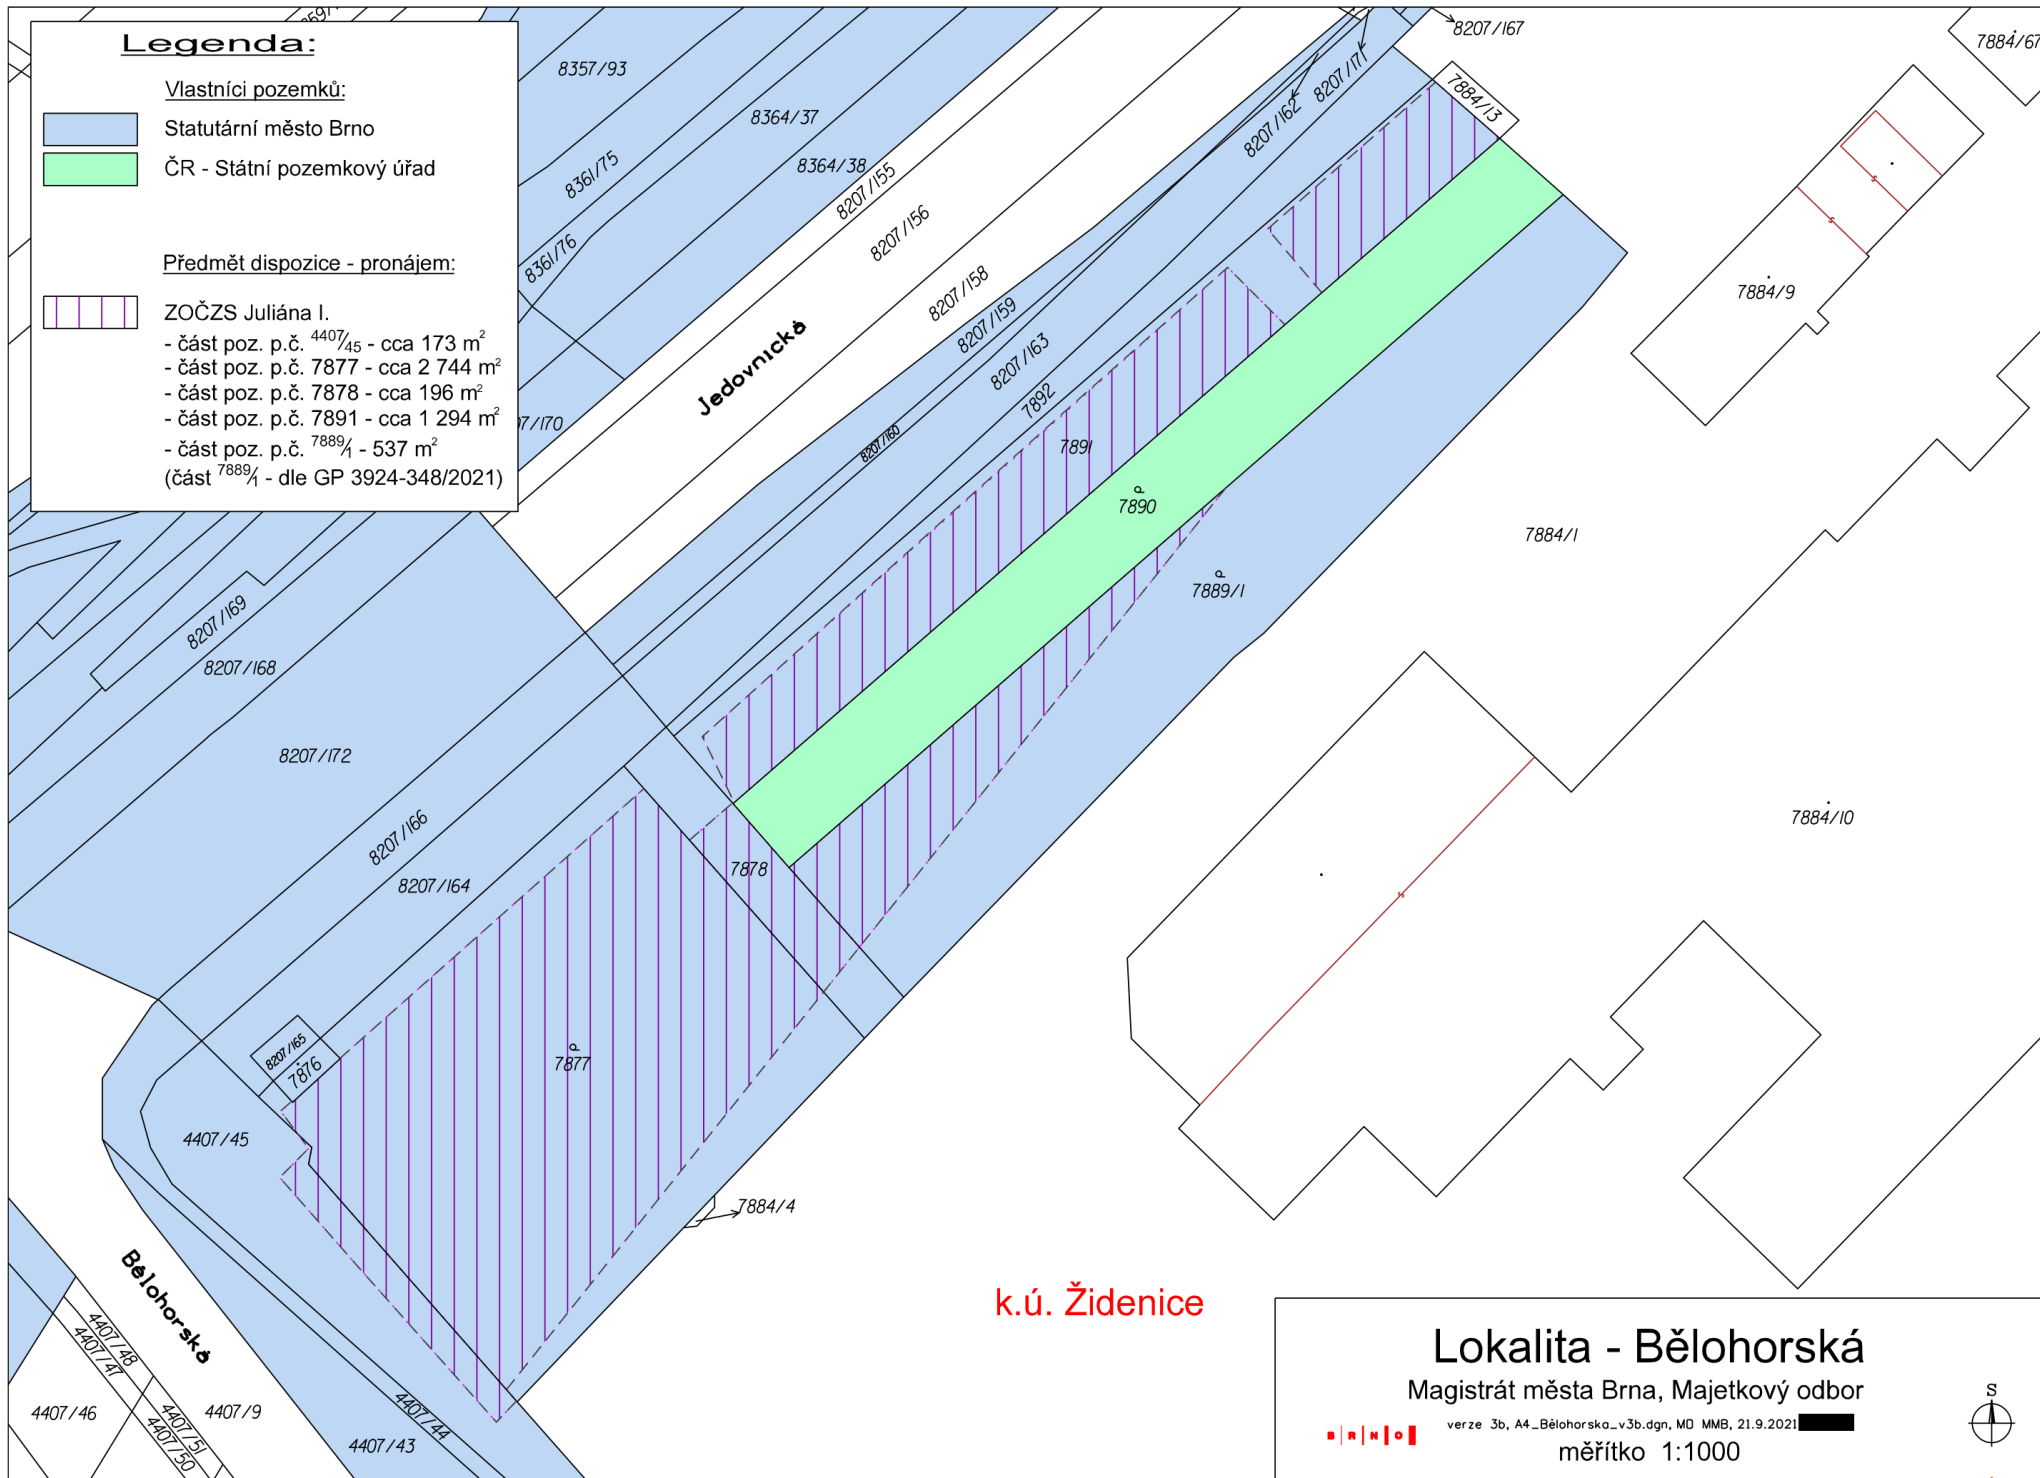

**Legenda:**

Vlastníci pozemků:

-  Statutární město Brno
-  ČR - Státní pozemkový úřad

Předmět dispozice - pronájem:

-  ZOČZS Juliána I.
  - část poz. p.č. 4407/45 - cca 173 m<sup>2</sup>
  - část poz. p.č. 7877 - cca 2 744 m<sup>2</sup>
  - část poz. p.č. 7878 - cca 196 m<sup>2</sup>
  - část poz. p.č. 7891 - cca 1 294 m<sup>2</sup>
  - část poz. p.č. 7889/1 - 537 m<sup>2</sup>
  - (část 7889/1 - dle GP 3924-348/2021)

k.ú. Židenice

**Lokalita - Bělohorská**

Magistrát města Brna, Majetkový odbor

verze 3b, A4\_Bělohorska\_v3b.dgn, MD MMB, 21.9.2021

měřítko 1:1000