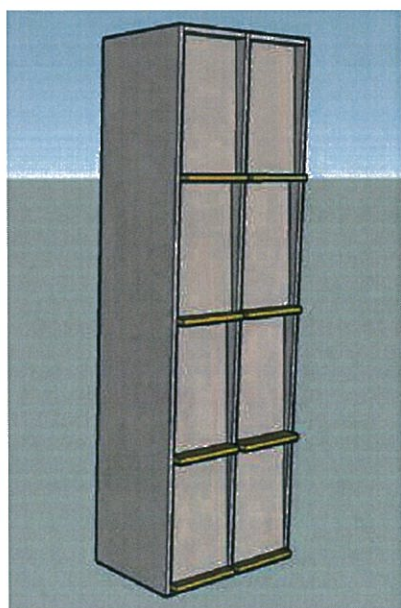

Katalogový list výrobku

Číslo položky	Název výrobku

7	Regály pro časopisy IDEAL

Rozměry výrobku - v mm š x h x v	300 x 350 x 1820 mm, sokl o výšce 50 mm

Specifikace a popis výrobku

Knihovní regál pro uložení časopisů je vyrobený z lamino desek o síle 18 mm, ABS hrana, k dispozici je 4-8 úložných boxů na časopisy.

2 varianty dvířek:

- otevíratelná dvířka s vodící kolejničkou s možností aretace a zasunutí dvířek v horní části boxu
- dvířka otevíratelná do strany

Dvířka mají na přední straně drátěnou kapsu pro umístění aktuálního čísla časopisu.
Barevnost dřevodekoru - White North Wood 8508.

Obrazová dokumentace

boční a čelní pohled