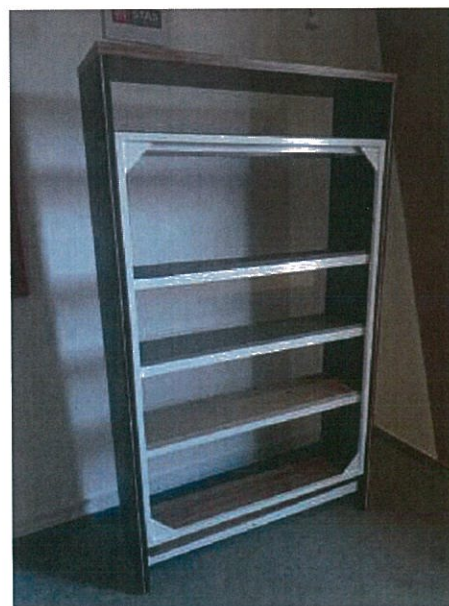

zadní pohled

Výrobce

Ceiba®

Ceiba s.r.o.
Jana Opletala 1265, 250 01 Brandýs nad Labem-Stará Boleslav
Tel.: 326 911 044, e-mail: info@ceiba.cz, www.ceiba.cz