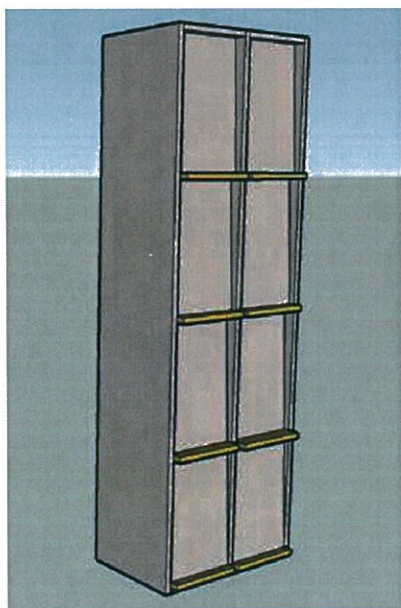

Katalogový list výrobku

Číslo položky   Název výrobku

6   **Regály pro časopisy IDEAL**

Rozměry výrobku - v mm š x h x v   600 x 350 x 1820 mm, sokl o výšce 50 mm

Specifikace a popis výrobku

Knihovní regál pro uložení časopisů je vyrobený z lamino desek o síle 18 mm, ABS hrana, k dispozici je 4-8 úložných boxů na časopisy.

2 varianty dvířek:

- otevíratelná dvířka s vodící kolejničkou s možností aretace a zasunutí dvířek v horní části boxu
- dvířka otevíratelná do strany

Dvířka mají na přední straně drátěnou kapsu pro umístění aktuálního čísla časopisu.
Barevnost dřevodekoru - White North Wood 8508.

Obrazová dokumentace

boční a čelní pohled