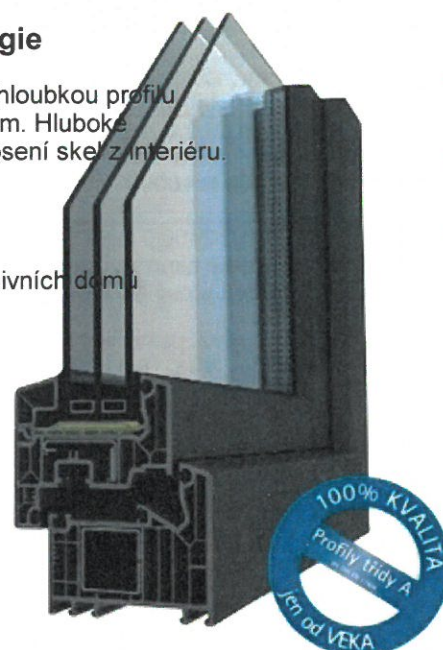

SOFTLINE 82 MD – Inovativní profilový systém pro úspory energie

Systém **VEKA** se stavební hloubkou 82 mm přináší ideální poměr mezi stavební hloubkou profilu a počtem komor, třetí dodatečné těsnění vylepšuje ochranu před chladem a hlukem. Hluboké zapuštění izolačního skla v kombinaci s teplým rámečkem maximálně eliminuje rosení skel z interiéru.

Profilový systém SOFTLINE 82 nabízí

- prvotřídní energetická účinnost vhodná pro okna nízkoenergetických i pasivních domů
- systém se stavební hloubkou 82 mm a vícekomorovou geometrií
- tloušťka stěn dle nejpřísnějších standardů kvality: třída A (EN 12608)
- kvalita **VEKA** pro stabilitu, životnost a bezpečnou funkčnost
- desetiletími osvědčené vyztužování pomocí ocelových profilů dle technologických předpisů firmy **VEKA**
- univerzálně použitelný systém pro novostavby a rekonstrukce
- profil třídy „A“ – záruka 10 let!