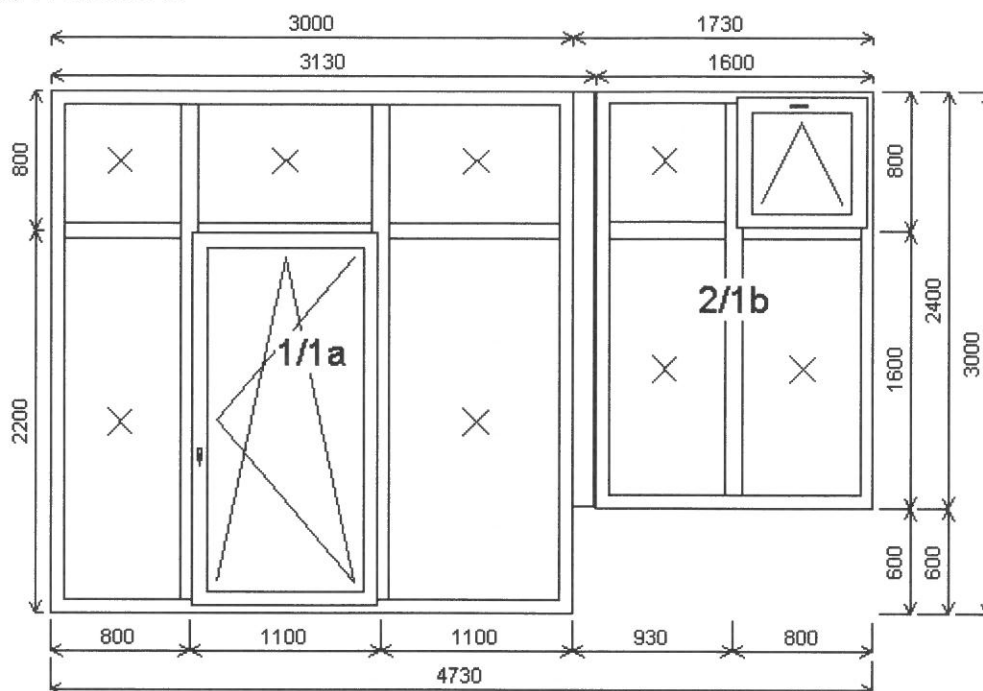

nová → zelená → úsporám

Pozice: 1/: Sestava

Rozměry rámu: 4730,0 x 3000,0 mm

Stavební otvor: 4750,0 x 3050,0 mm

SOFTLINE 82 profil třídy "A" záruka 10 let

Pozice: 1a	3000,0x3000,0 mm	1 ks			
Základní cena:	Šestidílné okno 2-ma sloupky a se 3-mi poutci		33 709,00 Kč	Výška kliky:	(FFG) D:1/2
Barva (ext/int):	Bílá			Spoje:	celkem 4 410,00 Kč
Sklo:	P4-18-P4-18-F4 PRE4/PRE4+FI oat 4mm+Ar U=0.5 SL82 TGI RAL7040	4 354,00 Kč			ZM116215S Kloub
Rám:	Rám SL82MD73/82 mm				
Sloupek:	Sloupek SLMD82 94mm				
Křídlo:	FIX SL82 Křídlo 84/82				
Zazdívací lišta:	Zazdívací lišta TL 30mm				
Klika:	Zazdívací lišta STD				
Doplňky:	Posuvné kování 1ks		12 990,00 Kč		
	Sleva 45,0% ze základní ceny		-15 169,00 Kč		
Výška kliky:	(FFG) B:1000				
Pozice: 1b	1600,0x2400,0 mm	1 ks			
Základní cena:	Čtyřdílné okno s poutcem a průběž. sloupky		17 651,00 Kč		
Barva (ext/int):	Bílá				
Sklo:	P4-18-P4-18-F4 PRE4/PRE4+FI oat 4mm+Ar U=0.5 SL82 TGI RAL7040	1 764,00 Kč			
Rám:	Rám SL82MD73/82 mm				
Kampfer:	Sloupek SLMD82 94mm				
Křídlo:	FIX SL82 Křídlo 84/82				
Zazdívací lišta:	Zazdívací lišta TL 30mm				
Klika:	Zazdívací lišta STD				
Doplňky:	Pákový ovladač na rámu 1ks		1 850,00 Kč		
	Sleva 45,0% ze základní		-7 943,00 Kč		