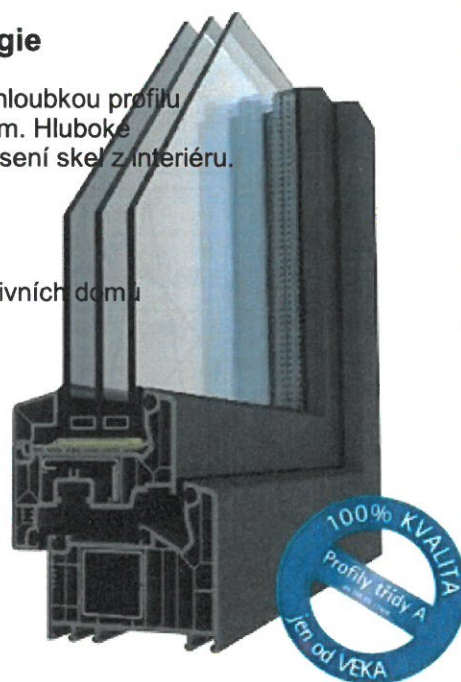

**SOFTLINE 82 MD – Inovativní profilový systém pro úspory energie**

Systém **VEKA** se stavební hloubkou 82 mm přináší ideální poměr mezi stavební hloubkou profilu a počtem komor, třetí dodatečné těsnění vylepšuje ochranu před chladem a hlukem. Hluboké zapuštění izolačního skla v kombinaci s teplým rámečkem maximálně eliminuje rosení skel z interiéru.

**Profilový systém SOFTLINE 82 nabízí**

- ☞ prvotřídní energetická účinnost vhodná pro okna nízkoenergetických i pasivních domů
- ☞ systém se stavební hloubkou 82 mm a vícekomorovou geometrií
- ☞ tloušťka stěn dle nejpřísnějších standardů kvality: třída A (EN 12608)
- ☞ kvalita **VEKA** pro stabilitu, životnost a bezpečnou funkčnost
- ☞ desetiletími osvědčené vyztužování pomocí ocelových profilů dle technologických předpisů firmy **VEKA**
- ☞ univerzálně použitelný systém pro novostavby a rekonstrukce
- ☞ profil třídy „A“ – záruka 10 let!